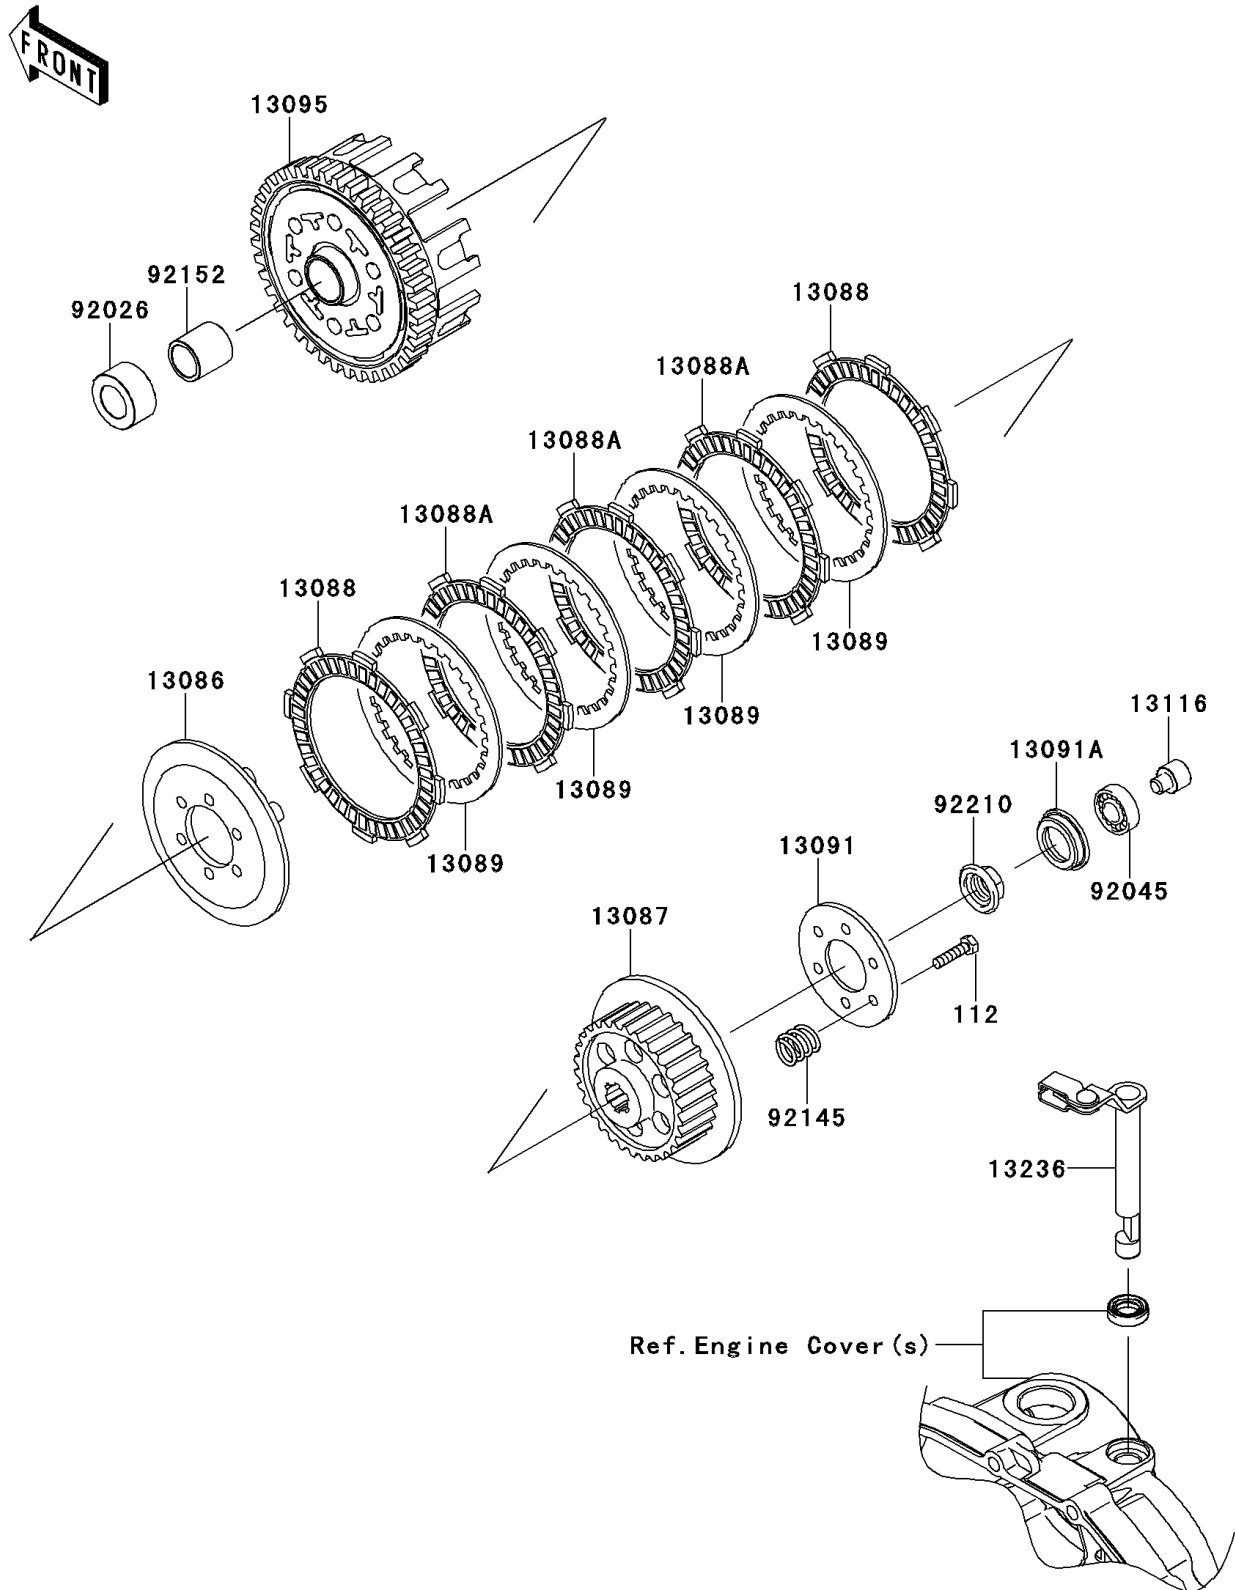

2010 KLX[®]110L

PARTS DIAGRAM

Clutch

E1350

2010 KLX[®]110L

PARTS LIST

Clutch

ITEM NAME

PART NUMBER

QUANTITY
