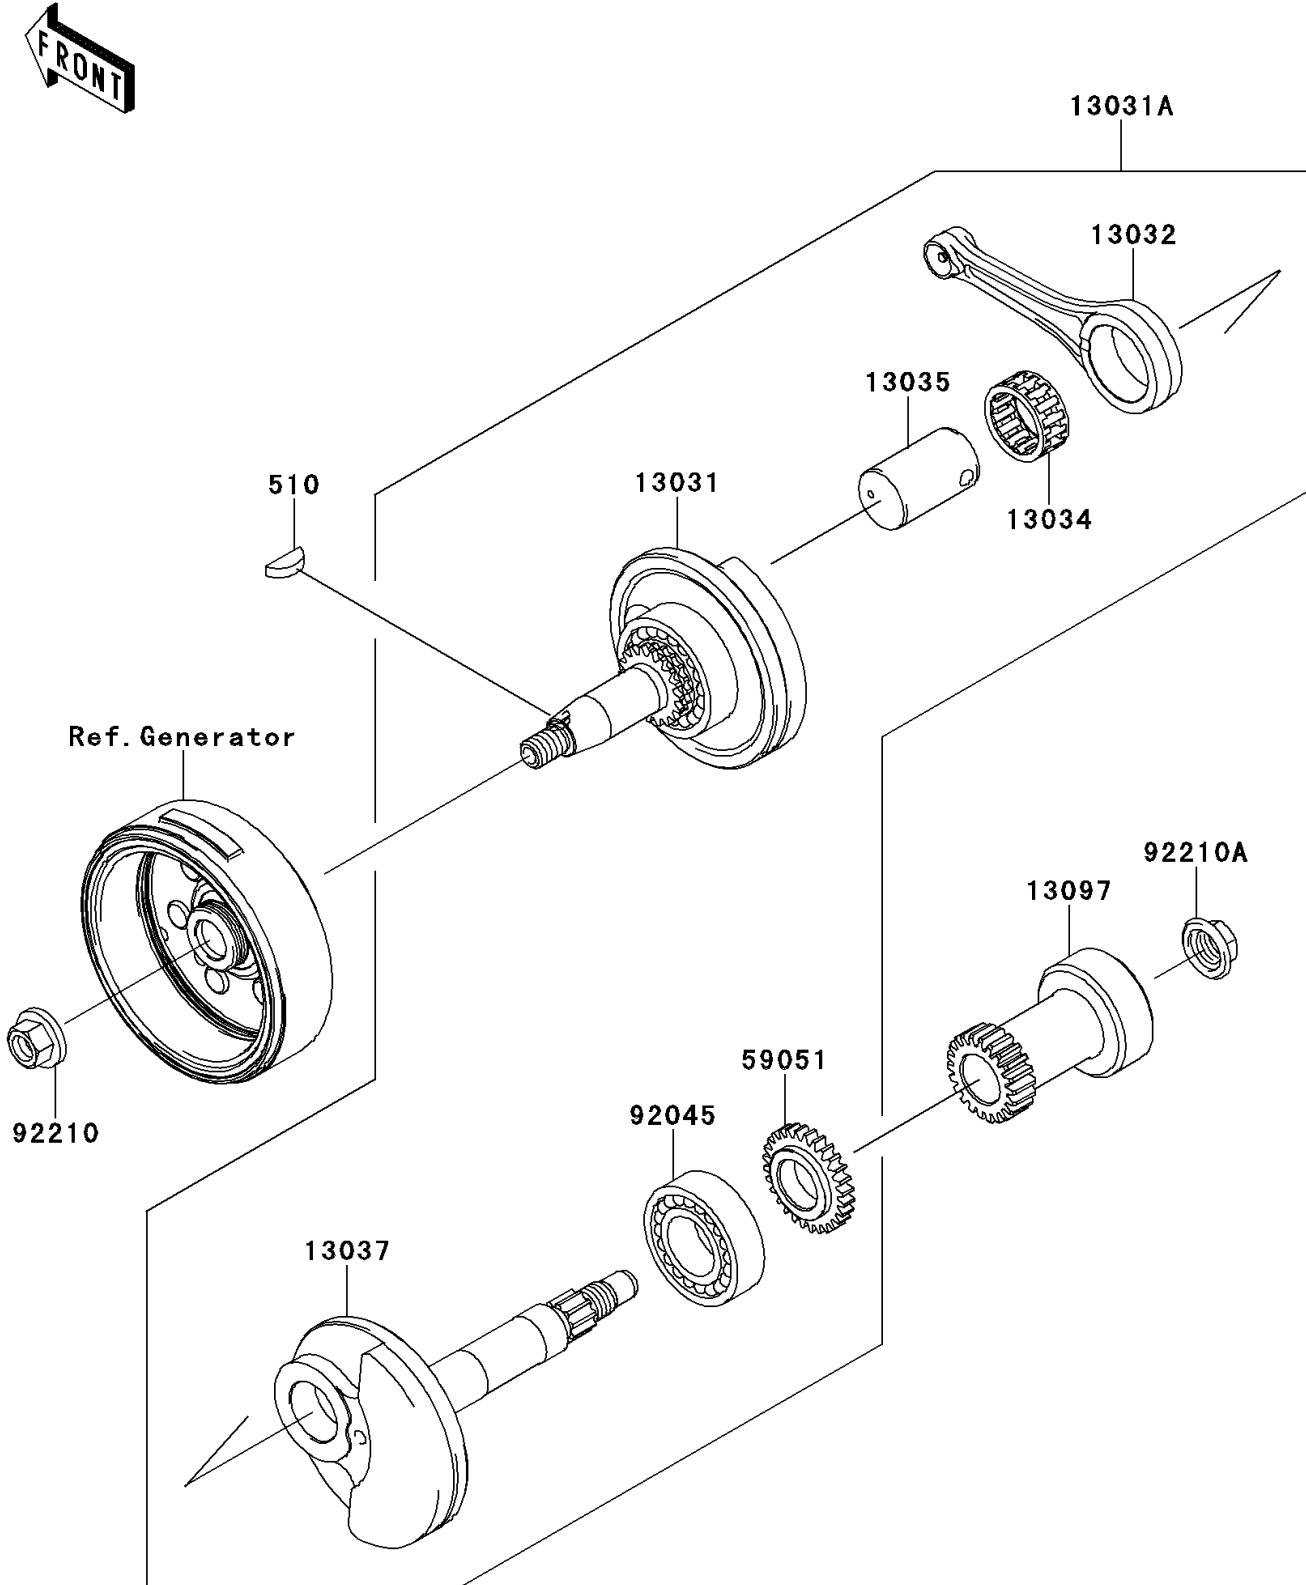

2010 KLX[®]110L

PARTS DIAGRAM

Crankshaft

E1321

2010 KLX[®]110L

PARTS LIST

Crankshaft

ITEM NAME	PART NUMBER	QUANTITY
KEY-WOODRUFF (Ref # 510)	510A3200	1
CRANKSHAFT-COMP,LH (Ref # 13031)	13031-0091	1
CRANKSHAFT-COMP (Ref # 13031A)	13031-0126	1
ROD-CONNECTING (Ref # 13032)	13032-0074	1
BEARING-BIG END,KT 263314EGC06 (Ref # 13034)	13034-0010	1
PIN-CRANK (Ref # 13035)	13035-0024	1
CRANKSHAFT,RH (Ref # 13037)	13037-0128	1
GEAR-PRIMARY SPUR (Ref # 13097)	13097-0120	1
GEAR-SPUR (Ref # 59051)	59051-1402	1
BEARING-BALL,TMB205CJR2C2 (Ref # 92045)	92045-1293	1
NUT,12MM (Ref # 92210)	92210-0176	1
NUT,14MM (Ref # 92210A)	92210-1374	1