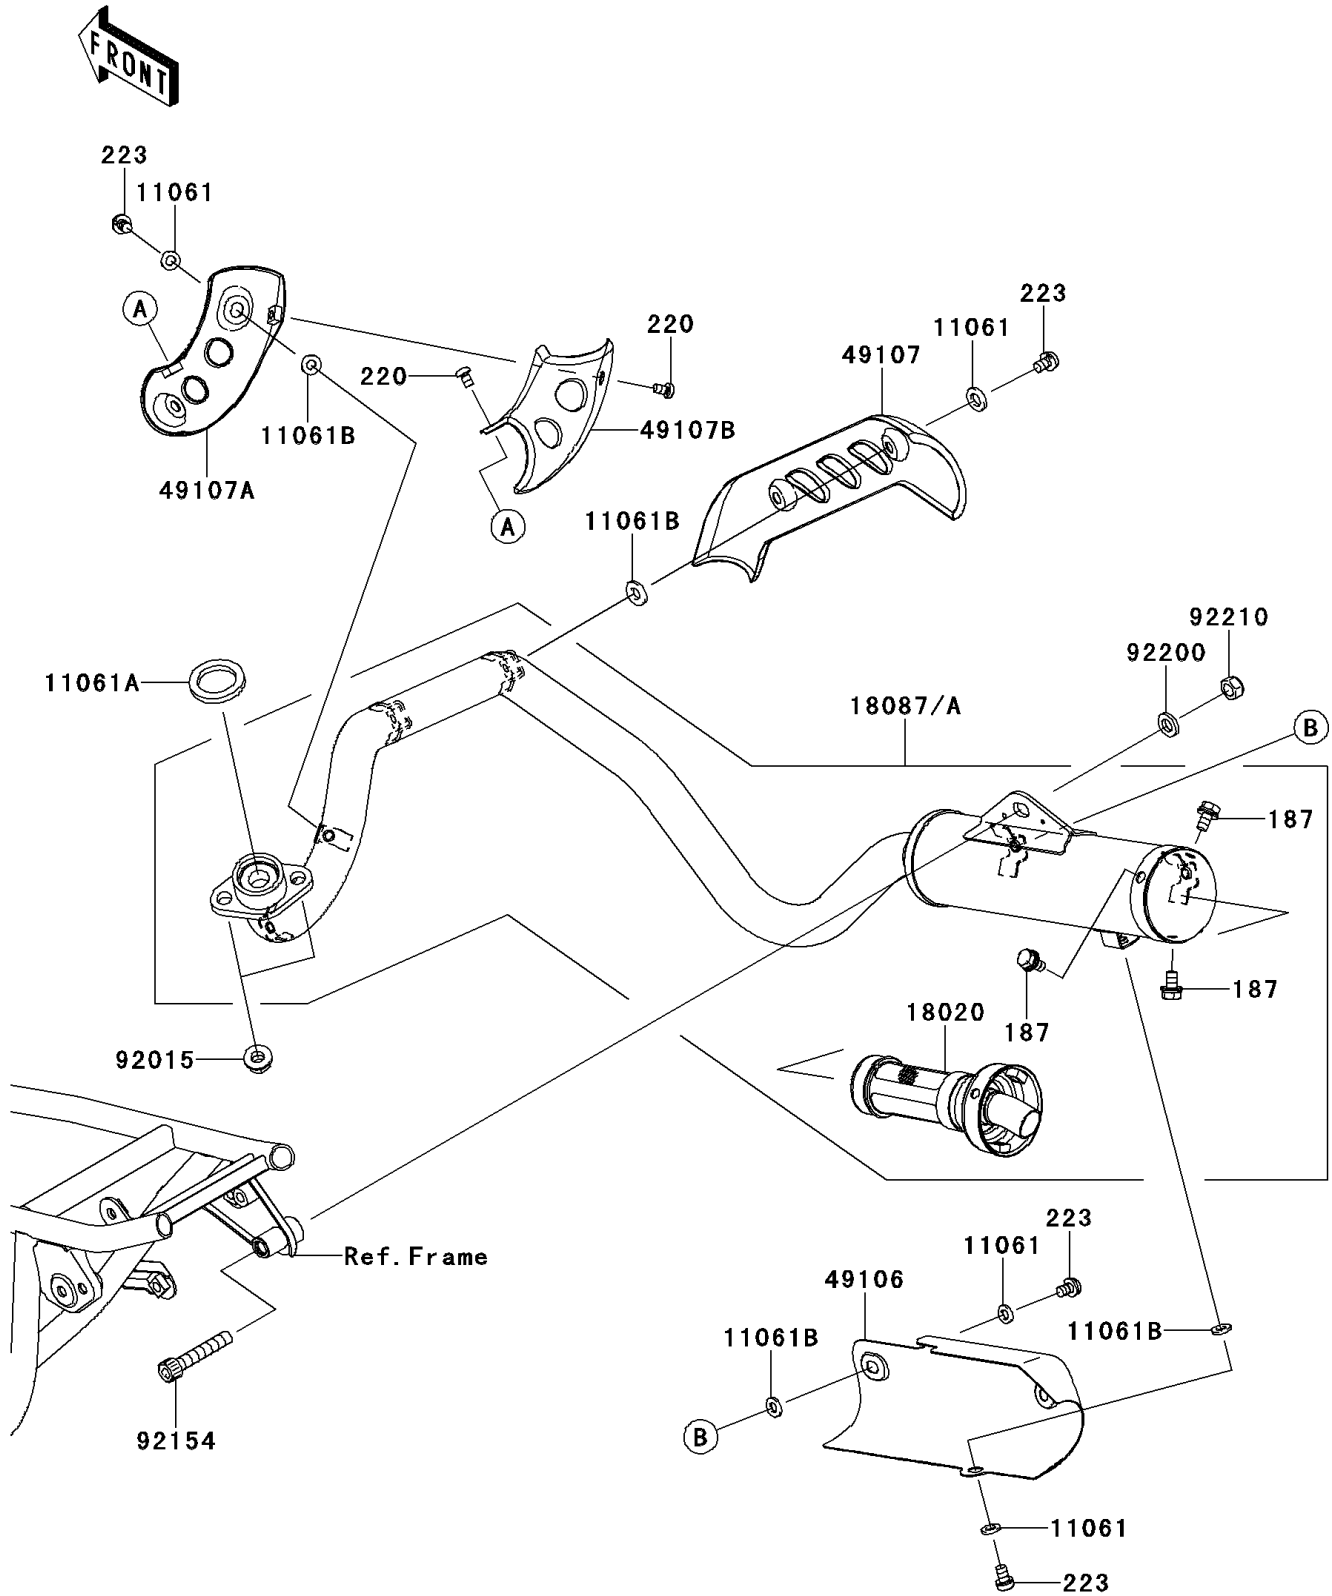

2010 KLX[®]110L

PARTS DIAGRAM

Muffler(s)

E1140

2010 KLX[®]110L

PARTS LIST

Muffler(s)

ITEM NAME	PART NUMBER	QUANTITY
BOLT-UPSET-WSP,6X12 (Ref # 187)	187AA0612	3
SCREW-PAN-CROS,5X8 (Ref # 220)	220AB0508	2
SCREW-PAN-WS-CROS,6X10 (Ref # 223)	223AB0610	7
GASKET,6.2X11.5X1.5 (Ref # 11061)	11061-0372	7
GASKET,EXHAUST PIPE (Ref # 11061A)	11061-1112	1
GASKET,5.8X12X1.5 (Ref # 11061B)	11061-1148	7
BAFFLE (Ref # 18020)	18020-0084	1
MUFFLER (Ref # 18087)	18087-0233	1
COVER-MUFFLER (Ref # 49106)	49106-0094	1
COVER-EXHAUST PIPE (Ref # 49107)	49107-1213	1
COVER-EXHAUST PIPE (Ref # 49107A)	49107-1217	1
COVER-EXHAUST PIPE (Ref # 49107B)	49107-1221	1
NUT,8MM (Ref # 92015)	92015-1402	2
BOLT,SOCKET,8X45 (Ref # 92154)	92154-0361	1
WASHER,8.1X15X2.3 (Ref # 92200)	92200-0449	1
NUT,LOCK,8MM (Ref # 92210)	92210-0606	1