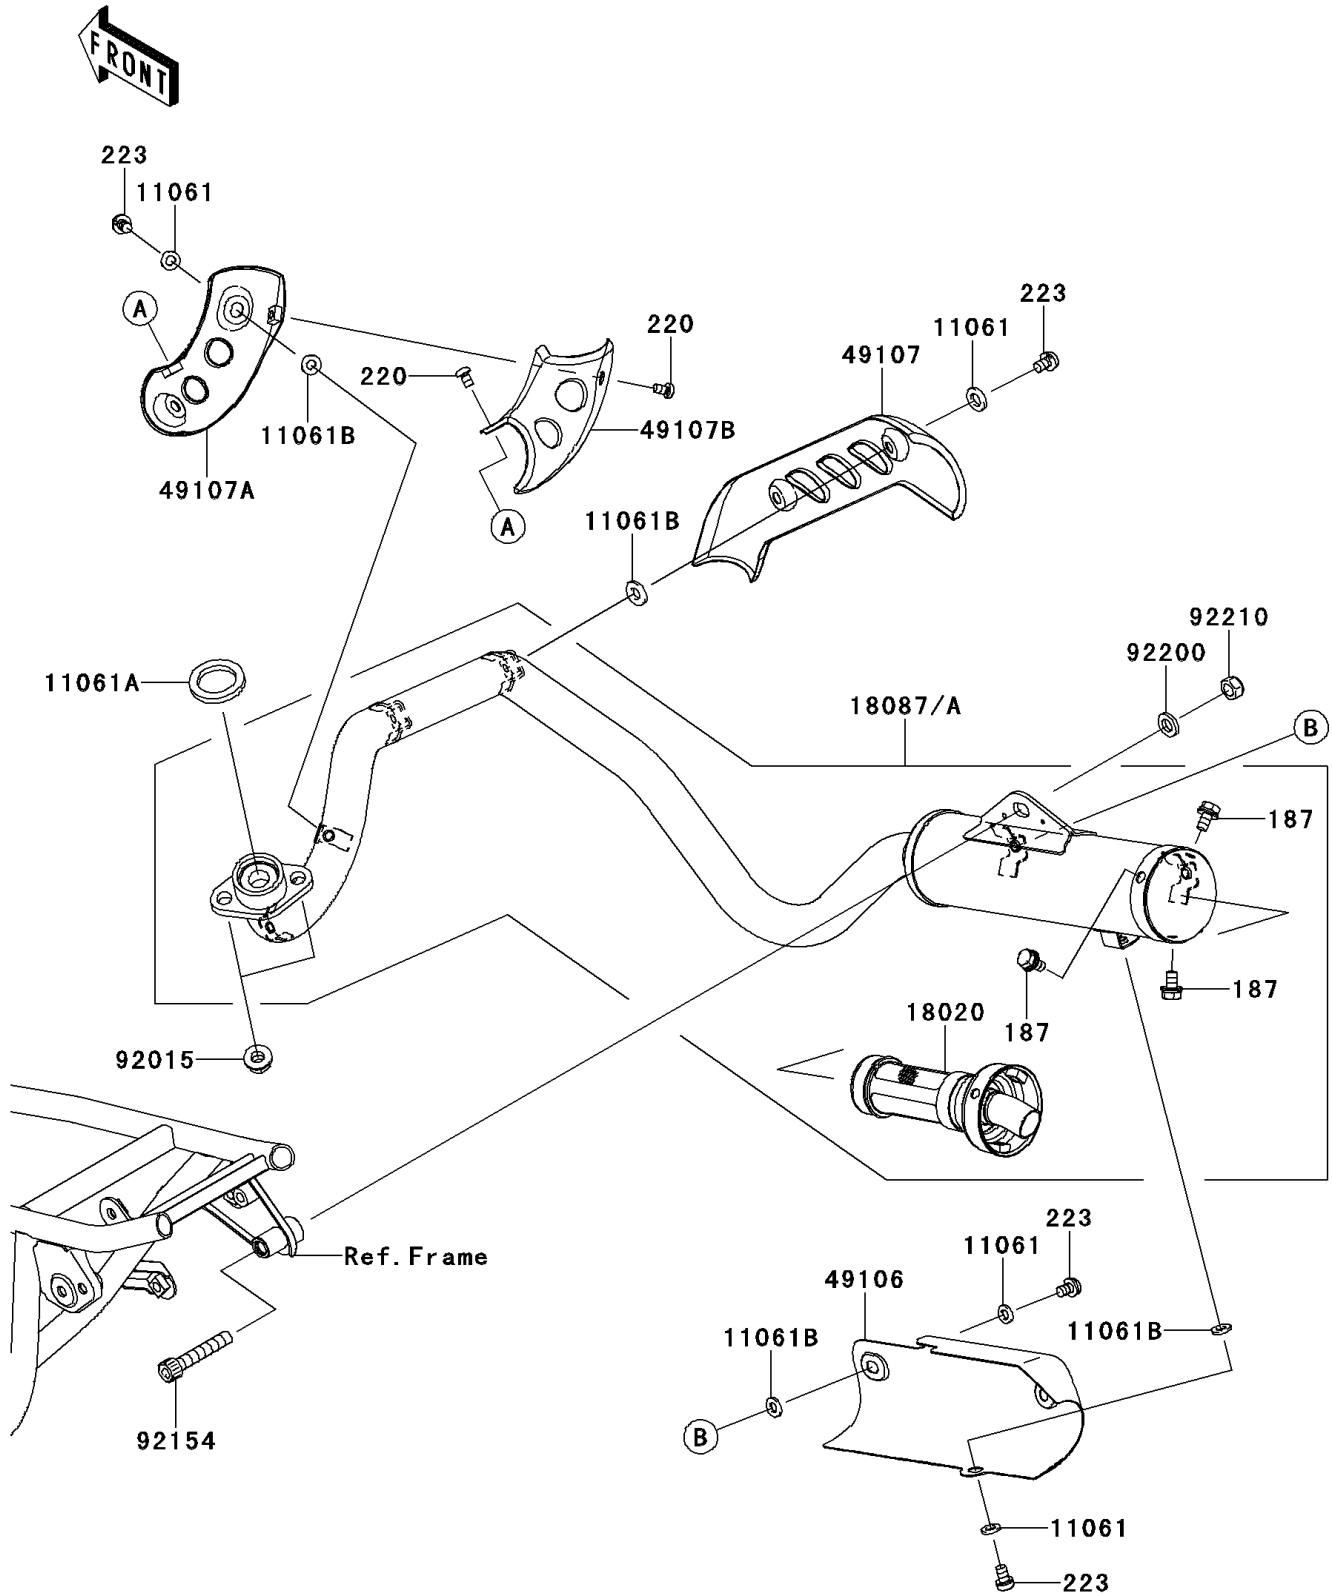

2010 KLX[®]110L

PARTS DIAGRAM

Muffler(s)

E1140

2010 KLX[®]110L

PARTS LIST

Muffler(s)

ITEM NAME

PART NUMBER

QUANTITY
