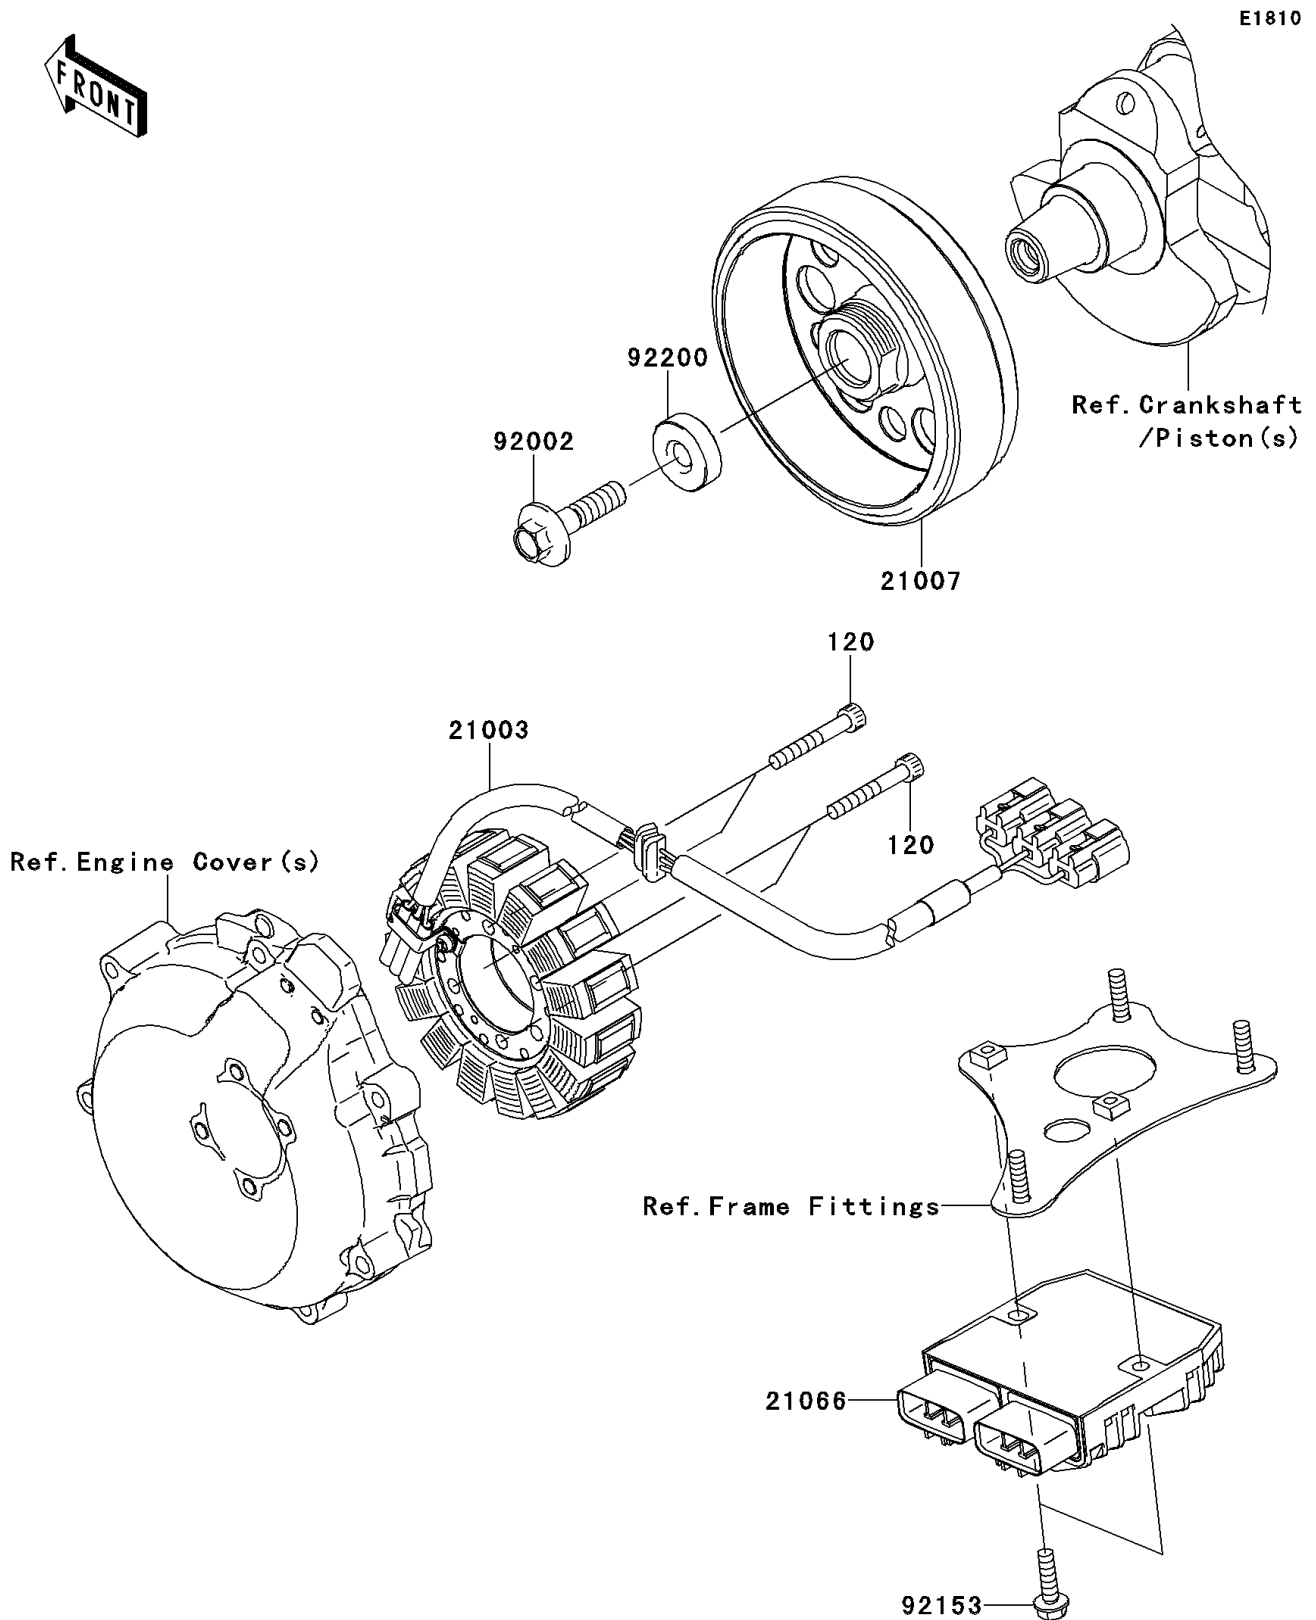

2010 Concours™ 14

PARTS DIAGRAM

Generator

2010 Concours™ 14

PARTS LIST

Generator

ITEM NAME	PART NUMBER	QUANTITY
BOLT-SOCKET,6X40 (Ref # 120)	120CA0640	4
STATOR (Ref # 21003)	21003-0085	1
ROTOR (Ref # 21007)	21007-0125	1
REGULATOR-VOLTAGE (Ref # 21066)	21066-0022	1
BOLT,FLANGED,10X40 (Ref # 92002)	92002-1296	1
BOLT,FLANGED,6X22 (Ref # 92153)	92153-1598	2
WASHER (Ref # 92200)	92200-1667	1