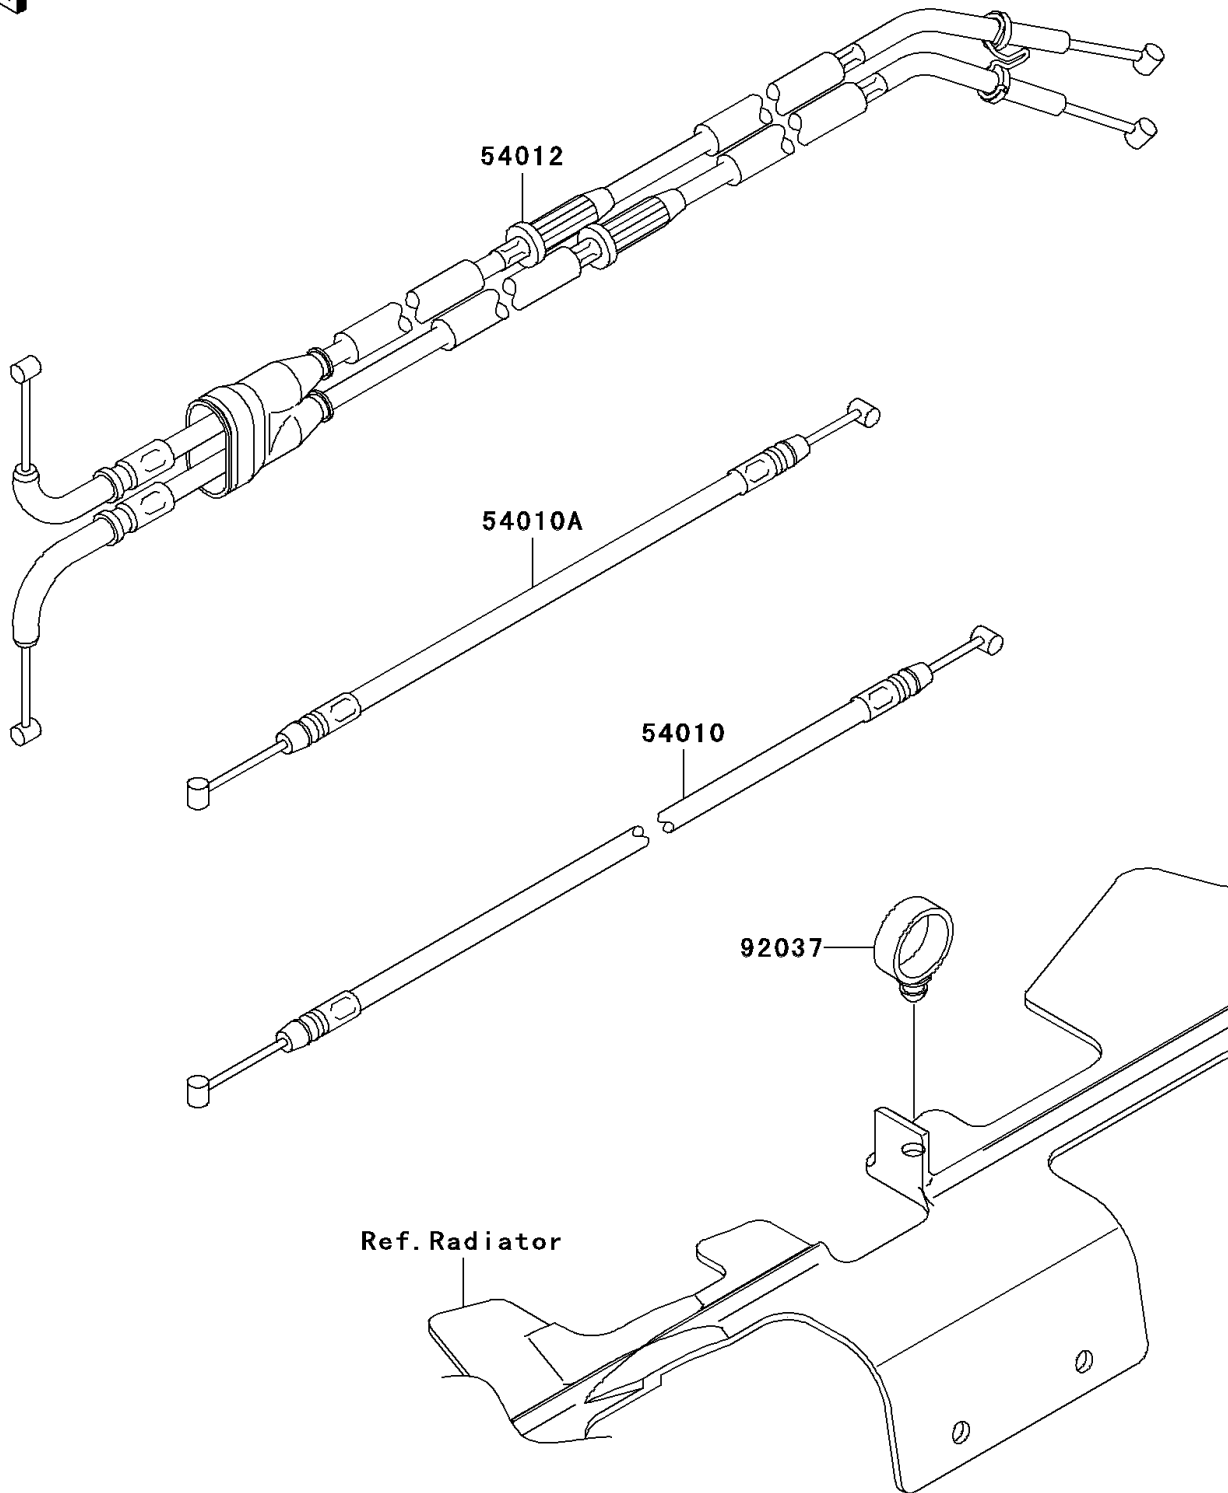

2011 NINJA[®] ZX[™]-14

PARTS DIAGRAM

Cables

F2540

2011 NINJA® ZX™-14

PARTS LIST

Cables

ITEM NAME

PART NUMBER

QUANTITY
