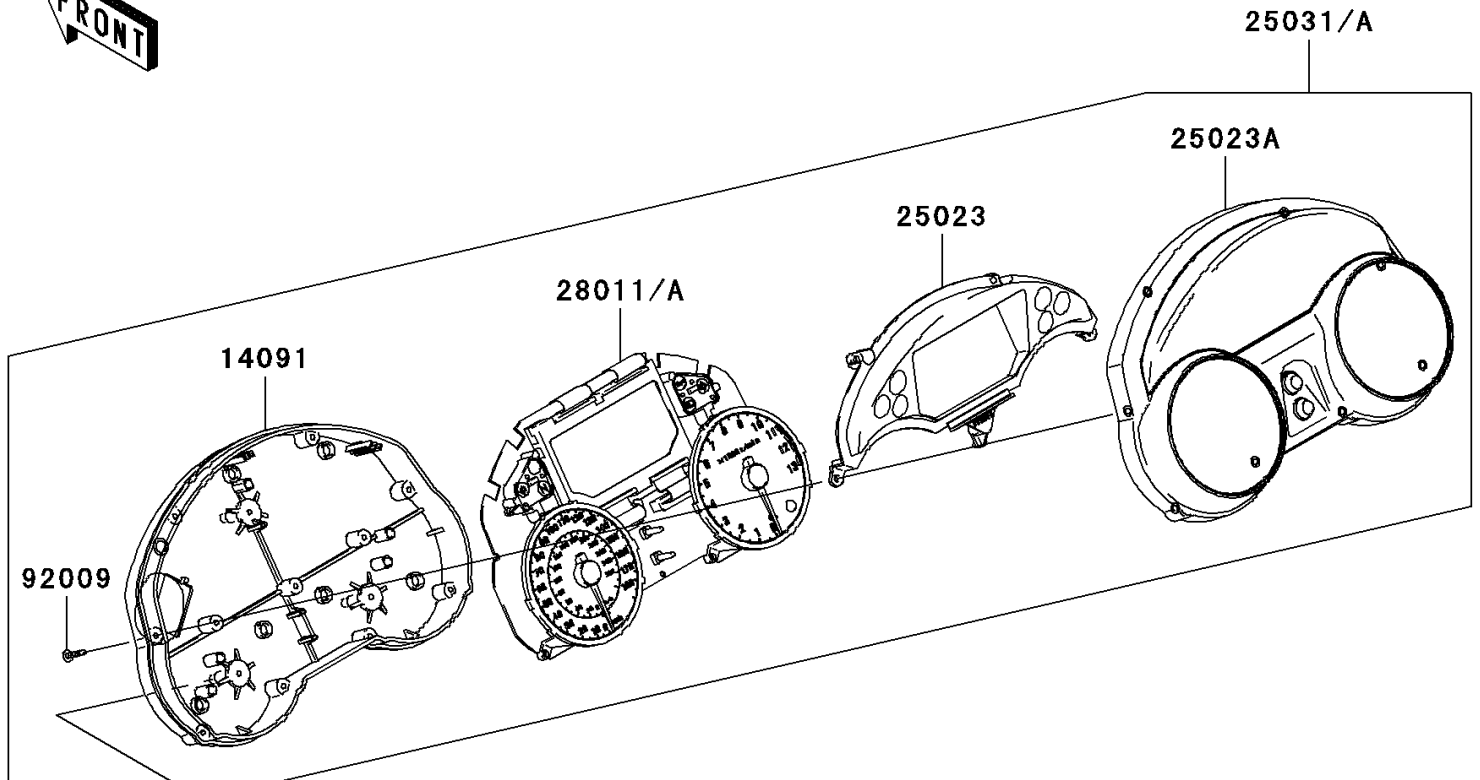

2011 NINJA® ZX™-14

PARTS DIAGRAM

Meter(s)

F2530

2011 NINJA® ZX™-14

PARTS LIST

Meter(s)

ITEM NAME

PART NUMBER

QUANTITY
