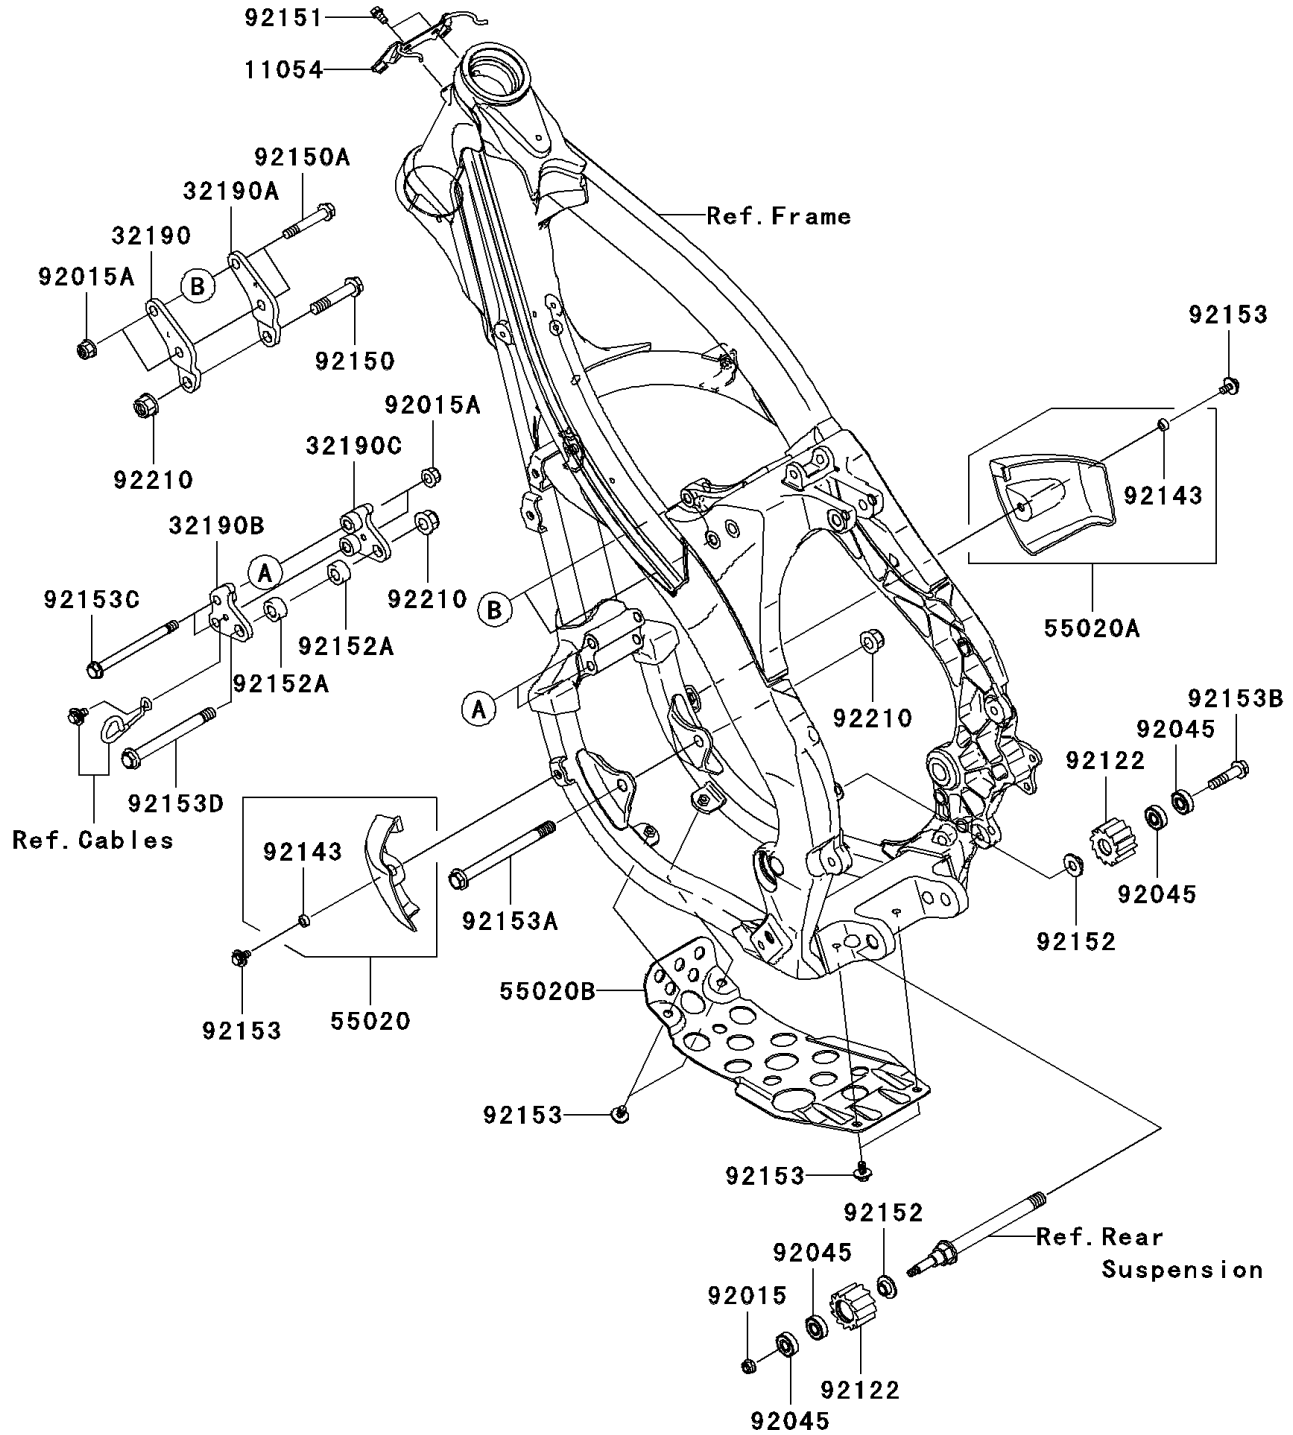

2008 KX™ 250F

PARTS DIAGRAM

Frame Fittings

F2131

2008 KX™ 250F

PARTS LIST

Frame Fittings

ITEM NAME	PART NUMBER	QUANTITY
-----------	-------------	----------
