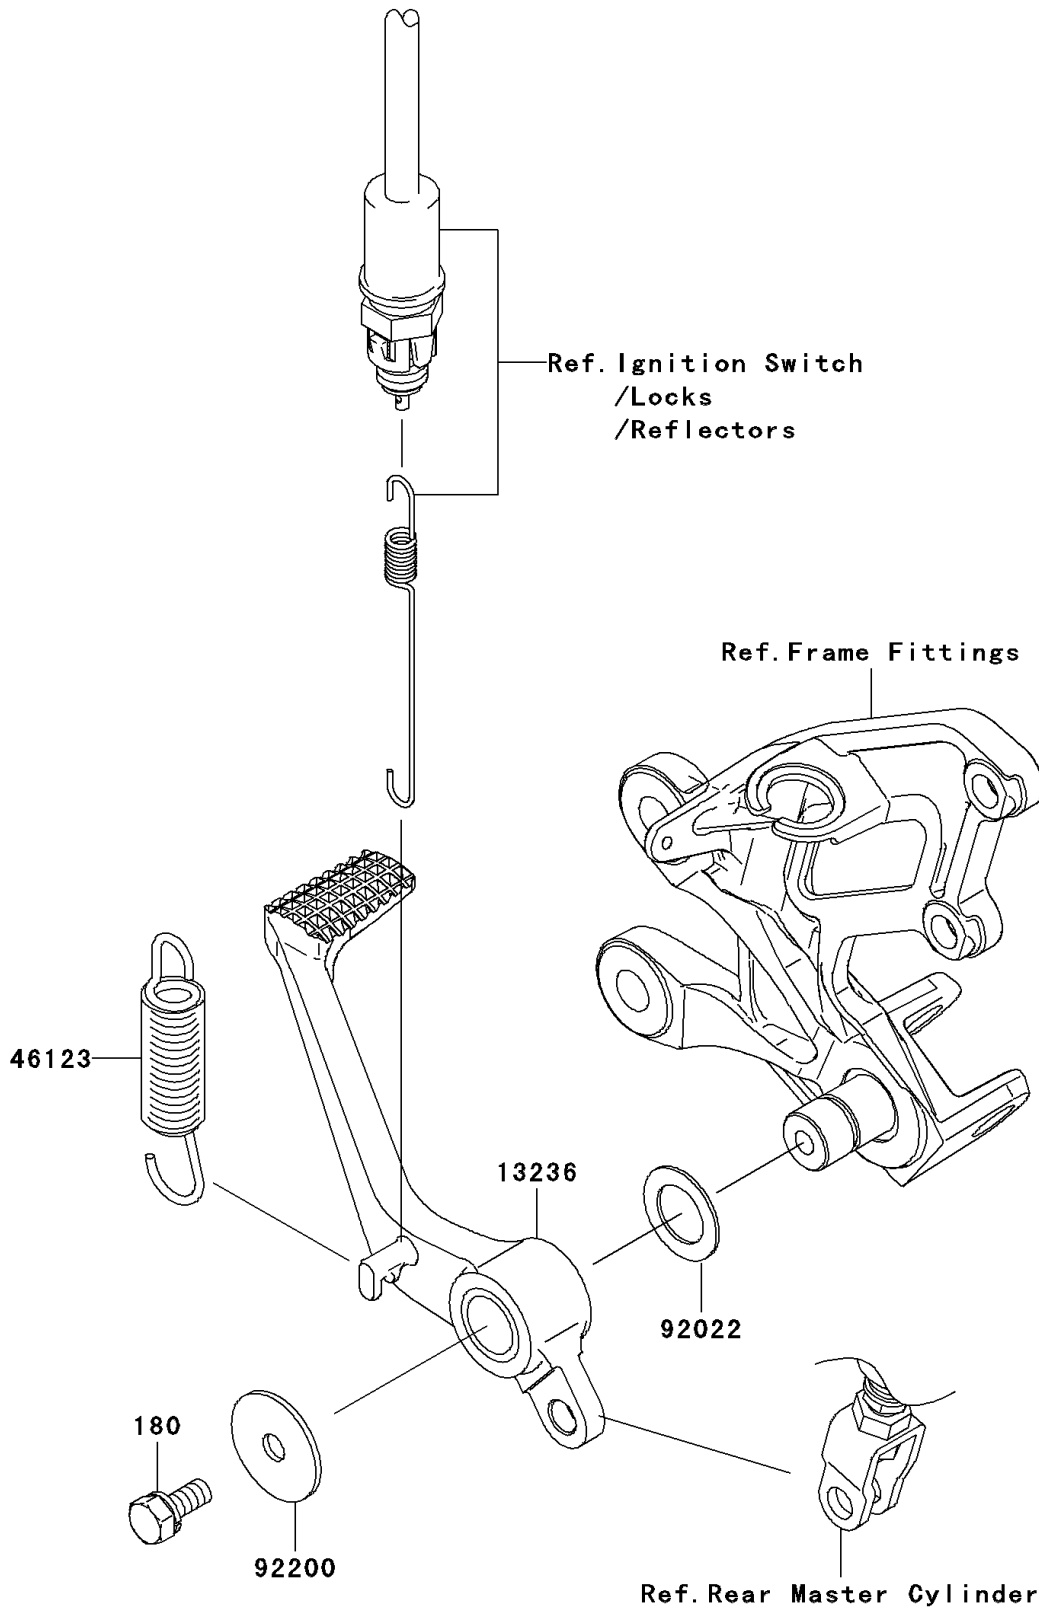

2011 NINJA[®] ZX[™]-14

PARTS DIAGRAM

Brake Pedal/Torque Link

F2260

2011 NINJA® ZX™-14

PARTS LIST

Brake Pedal/Torque Link

ITEM NAME

PART NUMBER

QUANTITY
