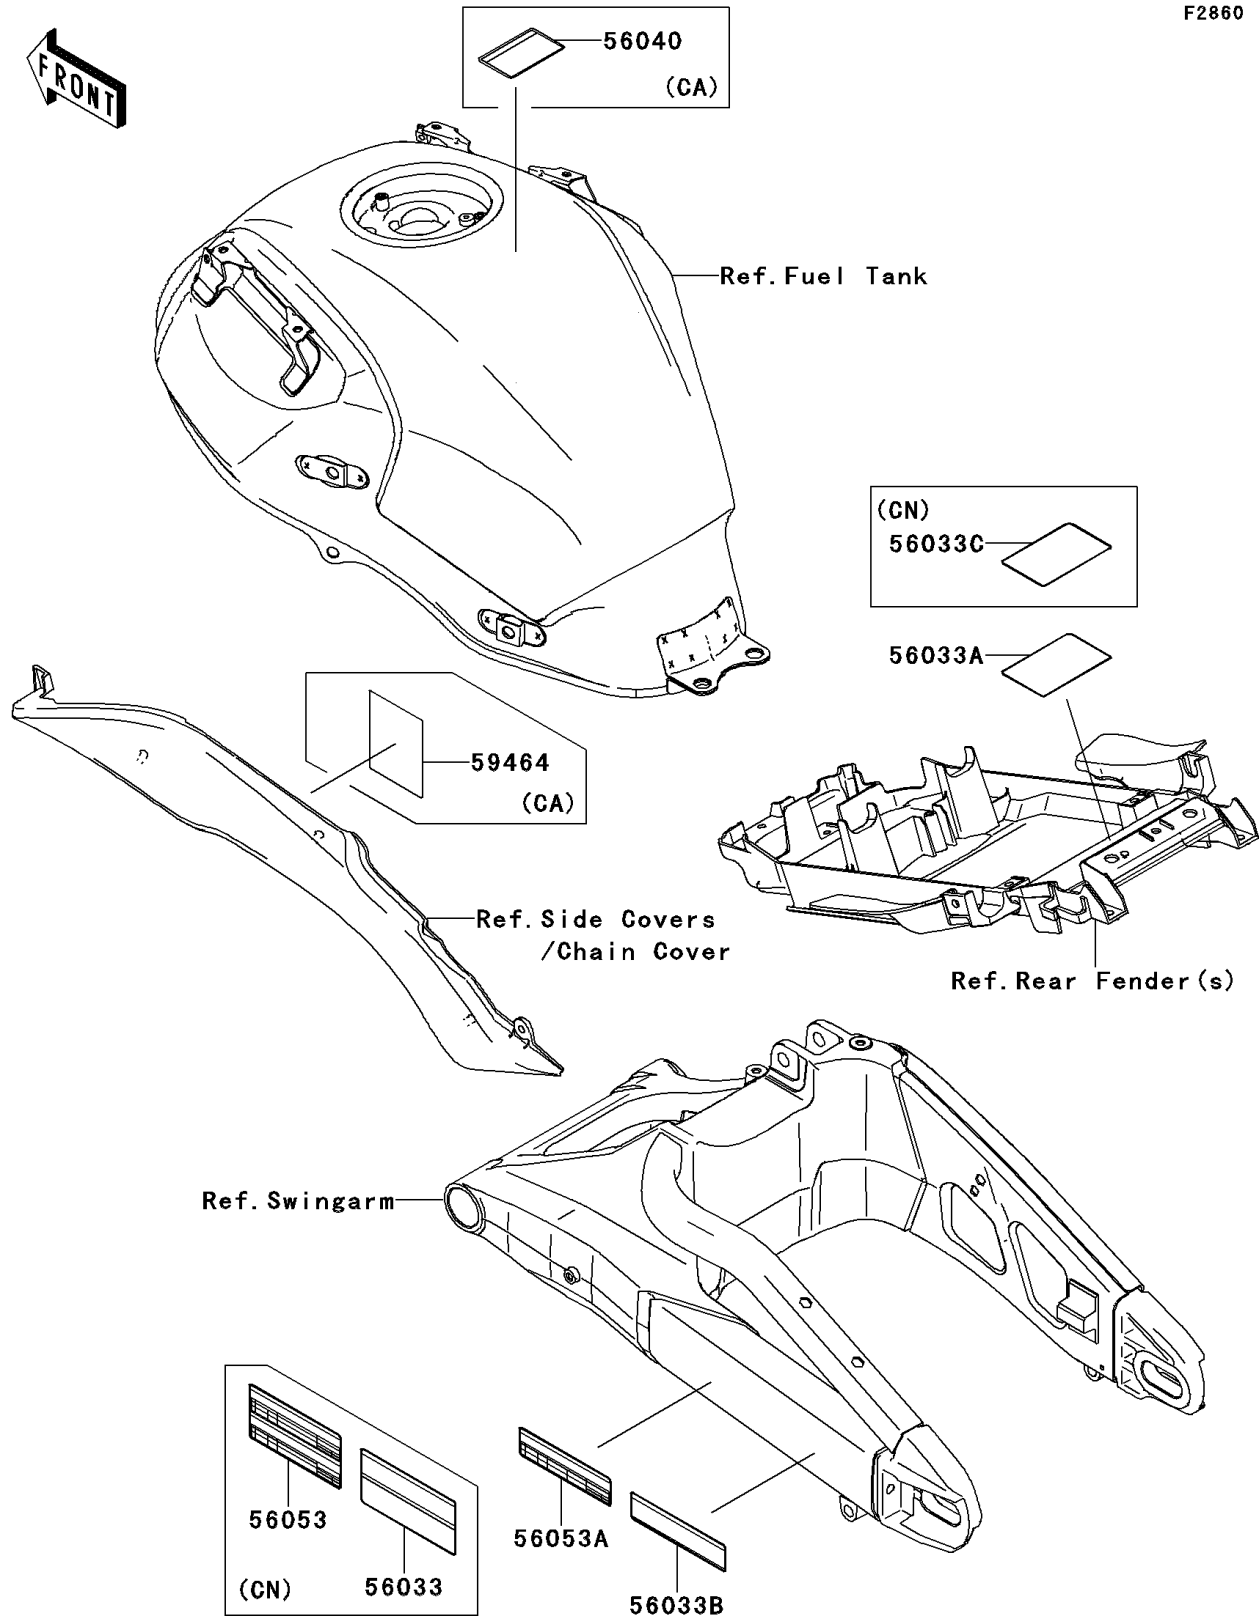

2009 Versys™

PARTS DIAGRAM

Labels

F2860

2009 Versys™

PARTS LIST

Labels

ITEM NAME

PART NUMBER

QUANTITY
