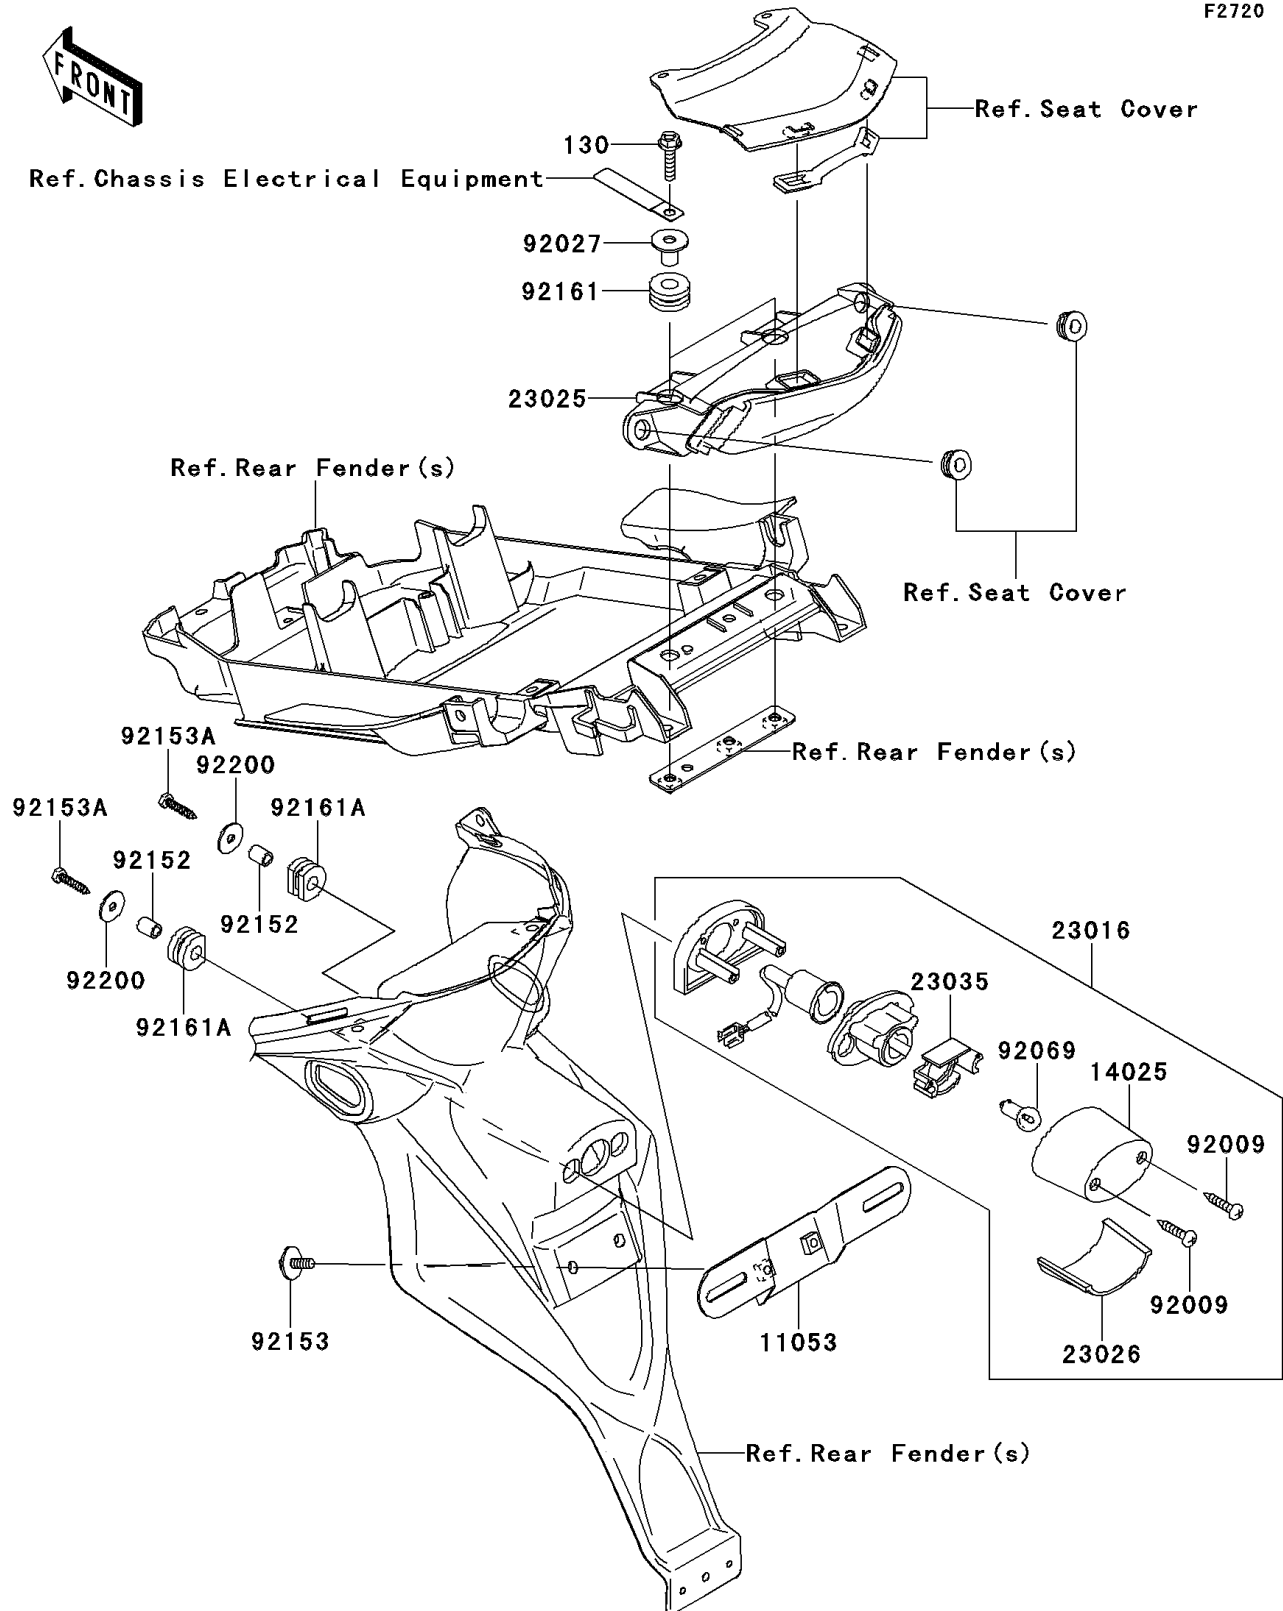

2009 Versys™

PARTS DIAGRAM

Taillight(s)

F2720

2009 Versys™

PARTS LIST

Taillight(s)

ITEM NAME

PART NUMBER

QUANTITY
