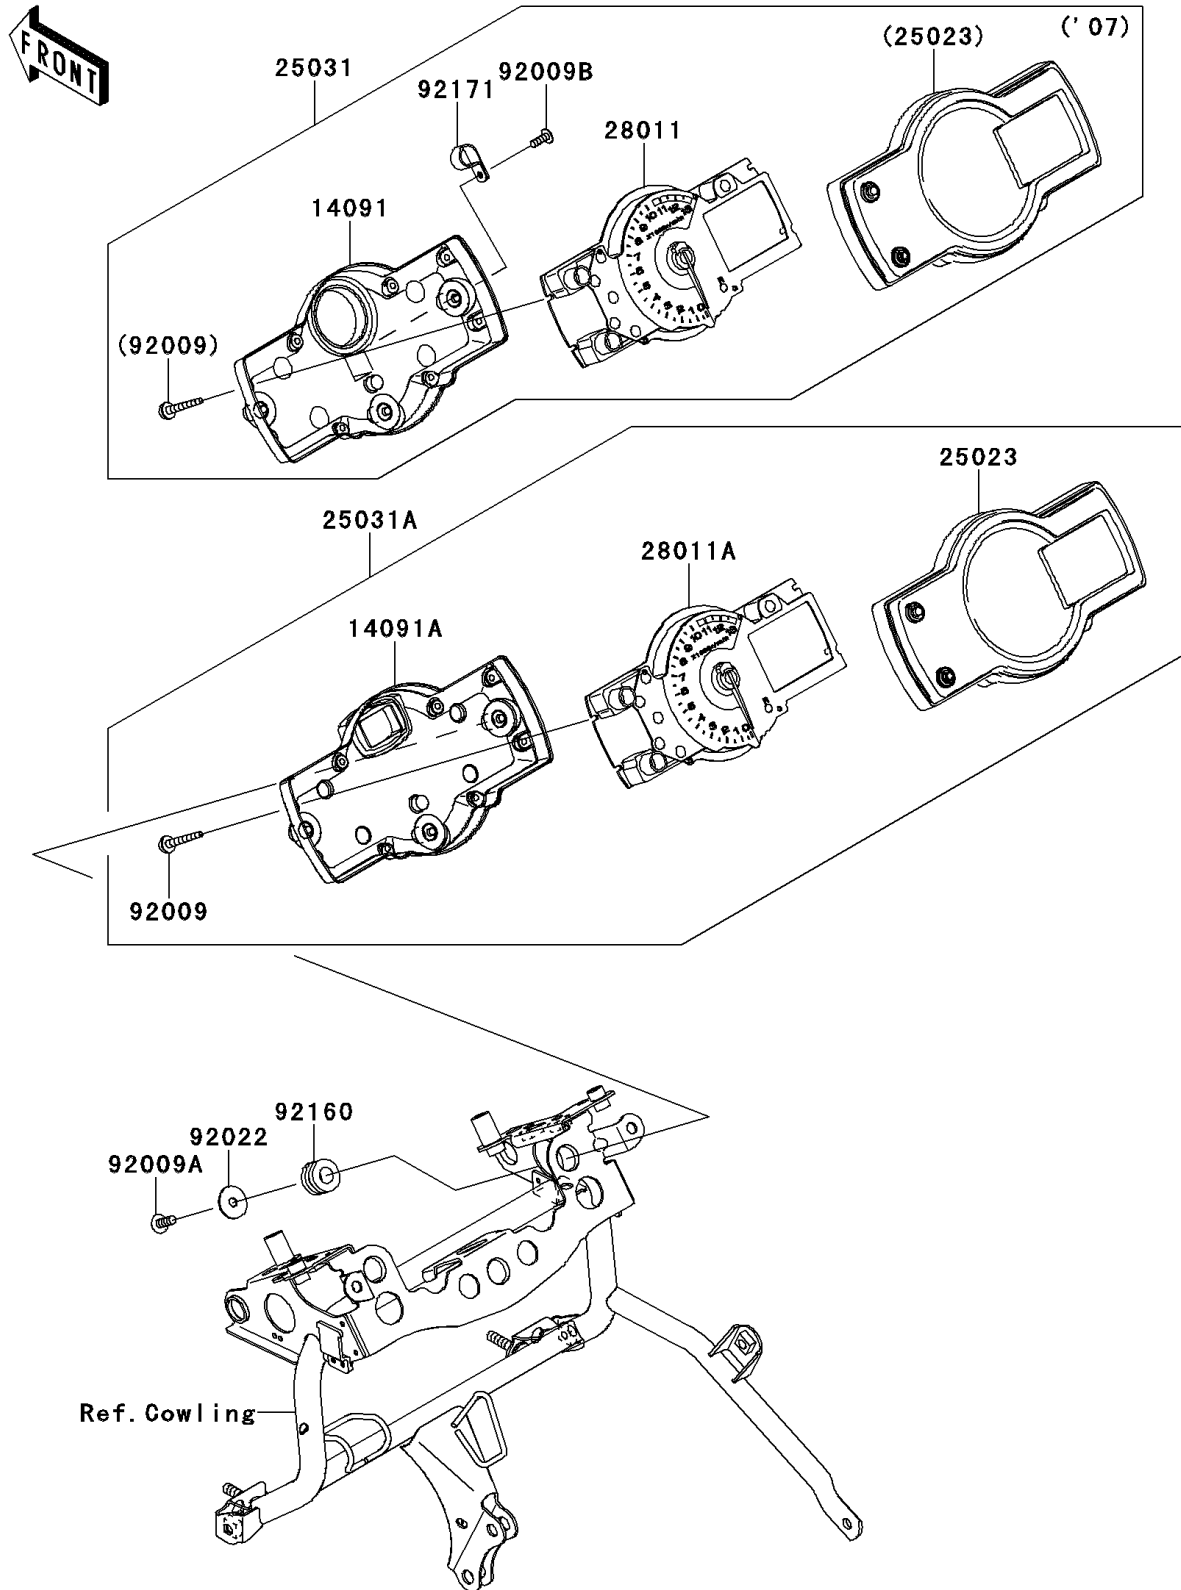

2009 Versys™

PARTS DIAGRAM

Meter(s)

F2530

2009 Versys™

PARTS LIST

Meter(s)

ITEM NAME

PART NUMBER

QUANTITY
