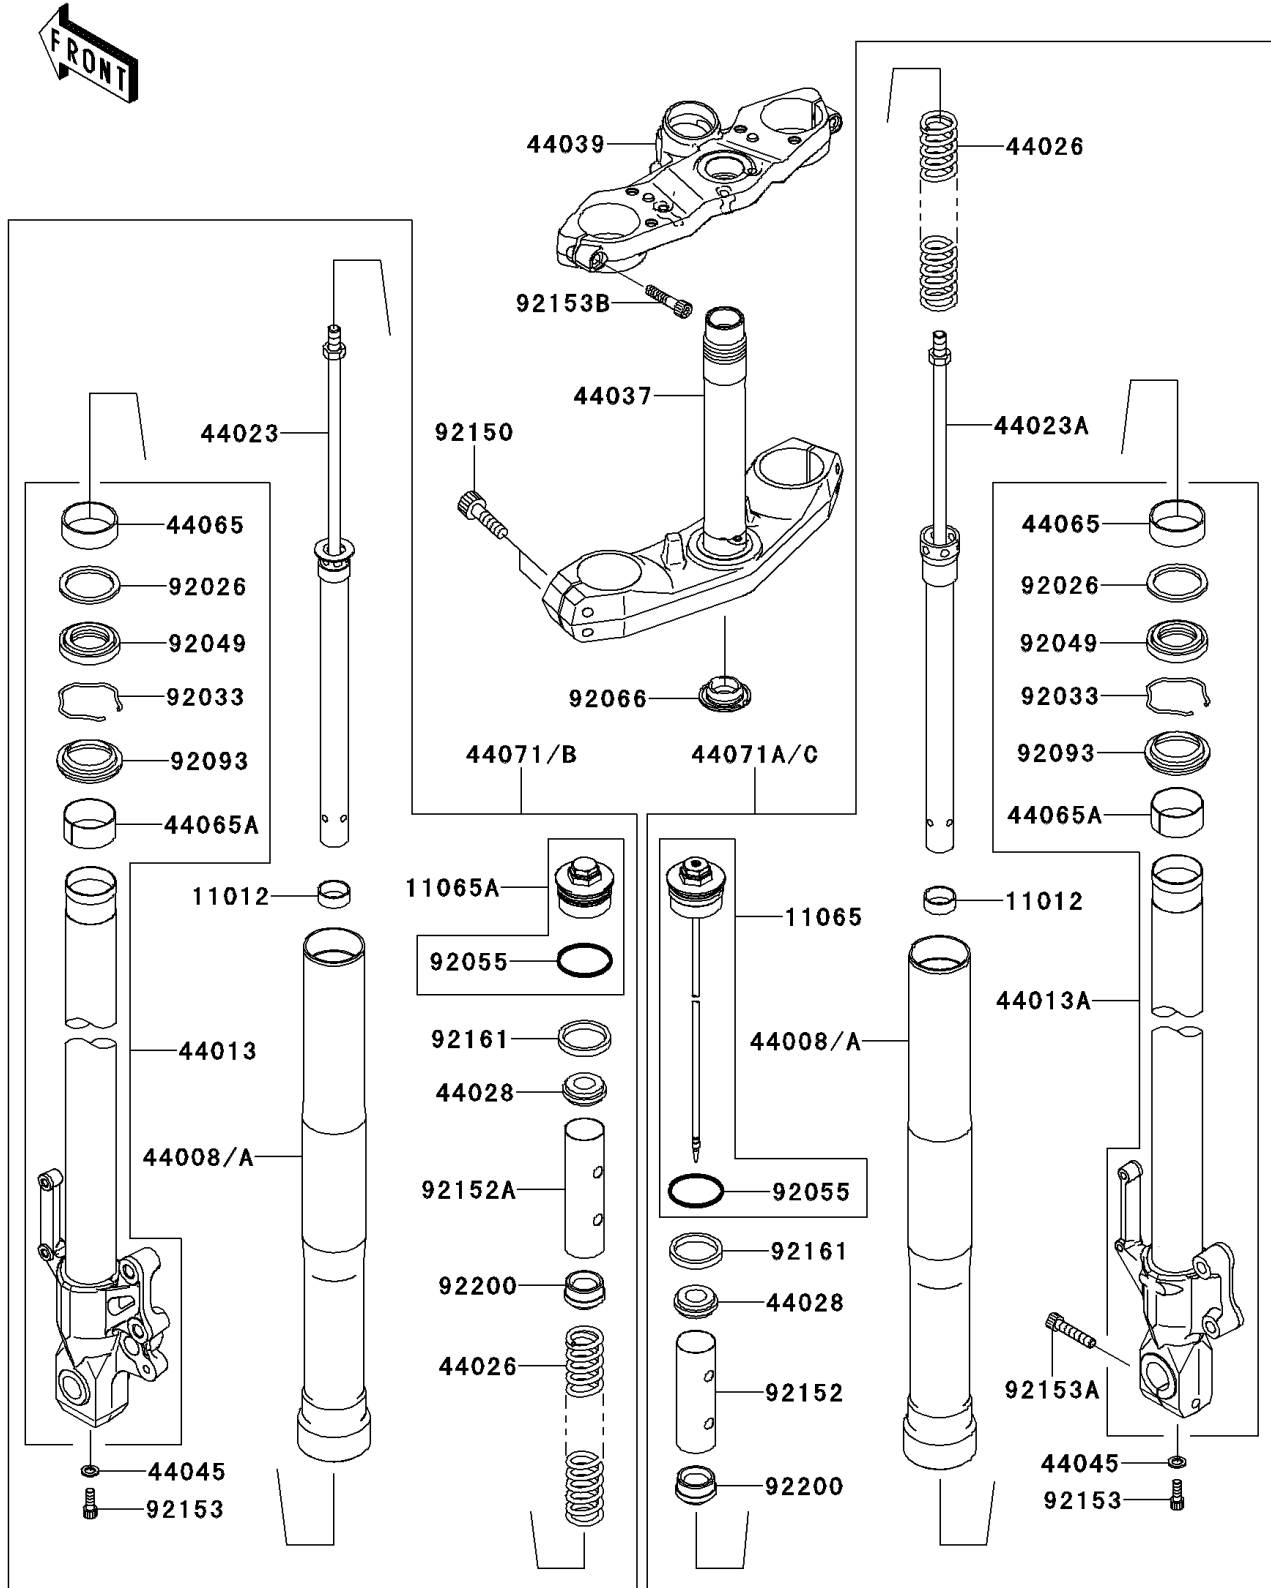

2009 Versys™

PARTS DIAGRAM

Front Fork

F2340

2009 Versys™

PARTS LIST

Front Fork

ITEM NAME

PART NUMBER

QUANTITY
