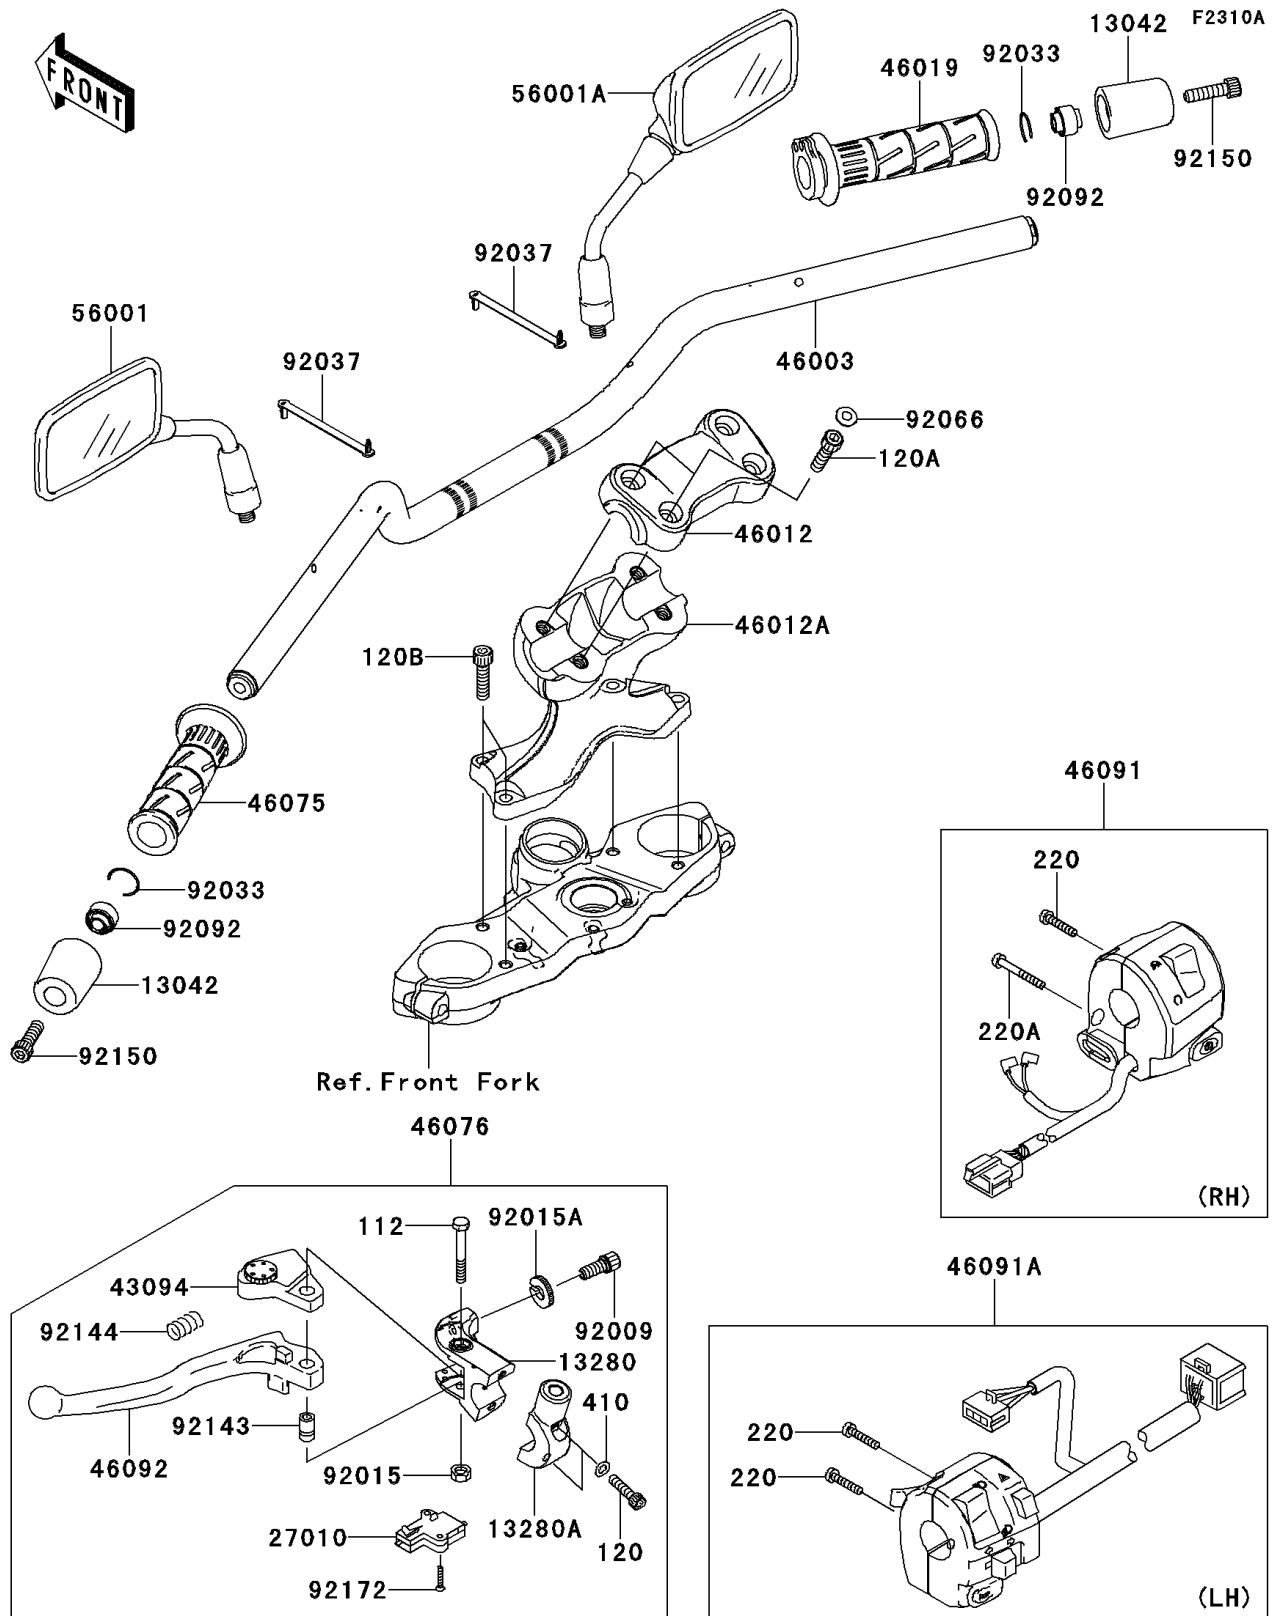

2009 Versys™

PARTS DIAGRAM

Handlebar(A9F)

Kawasaki

Let the Good Times Roll®

2009 Versys™

PARTS LIST

Handlebar(A9F)

ITEM NAME

PART NUMBER

QUANTITY
