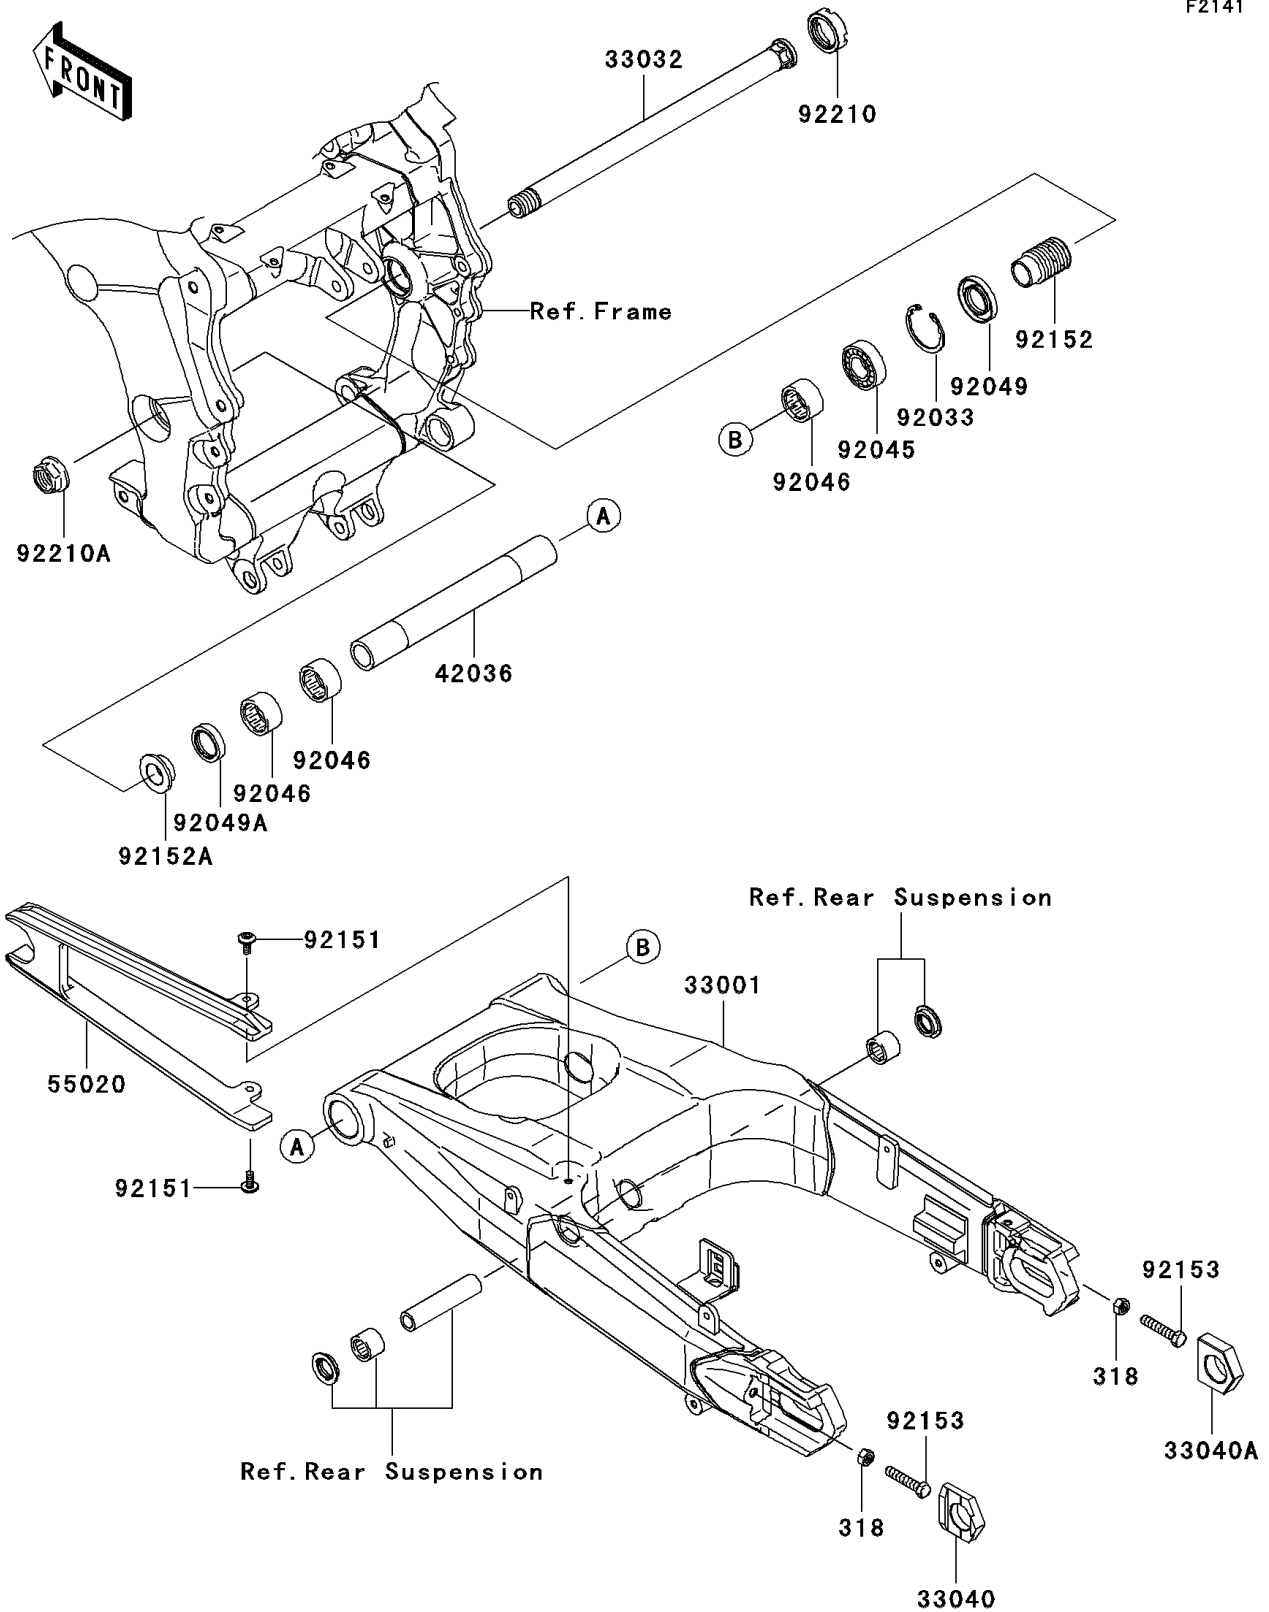

2011 NINJA® ZX™-14

PARTS DIAGRAM

Swingarm

F2141

2011 NINJA® ZX™-14

PARTS LIST

Swingarm

ITEM NAME

PART NUMBER

QUANTITY
