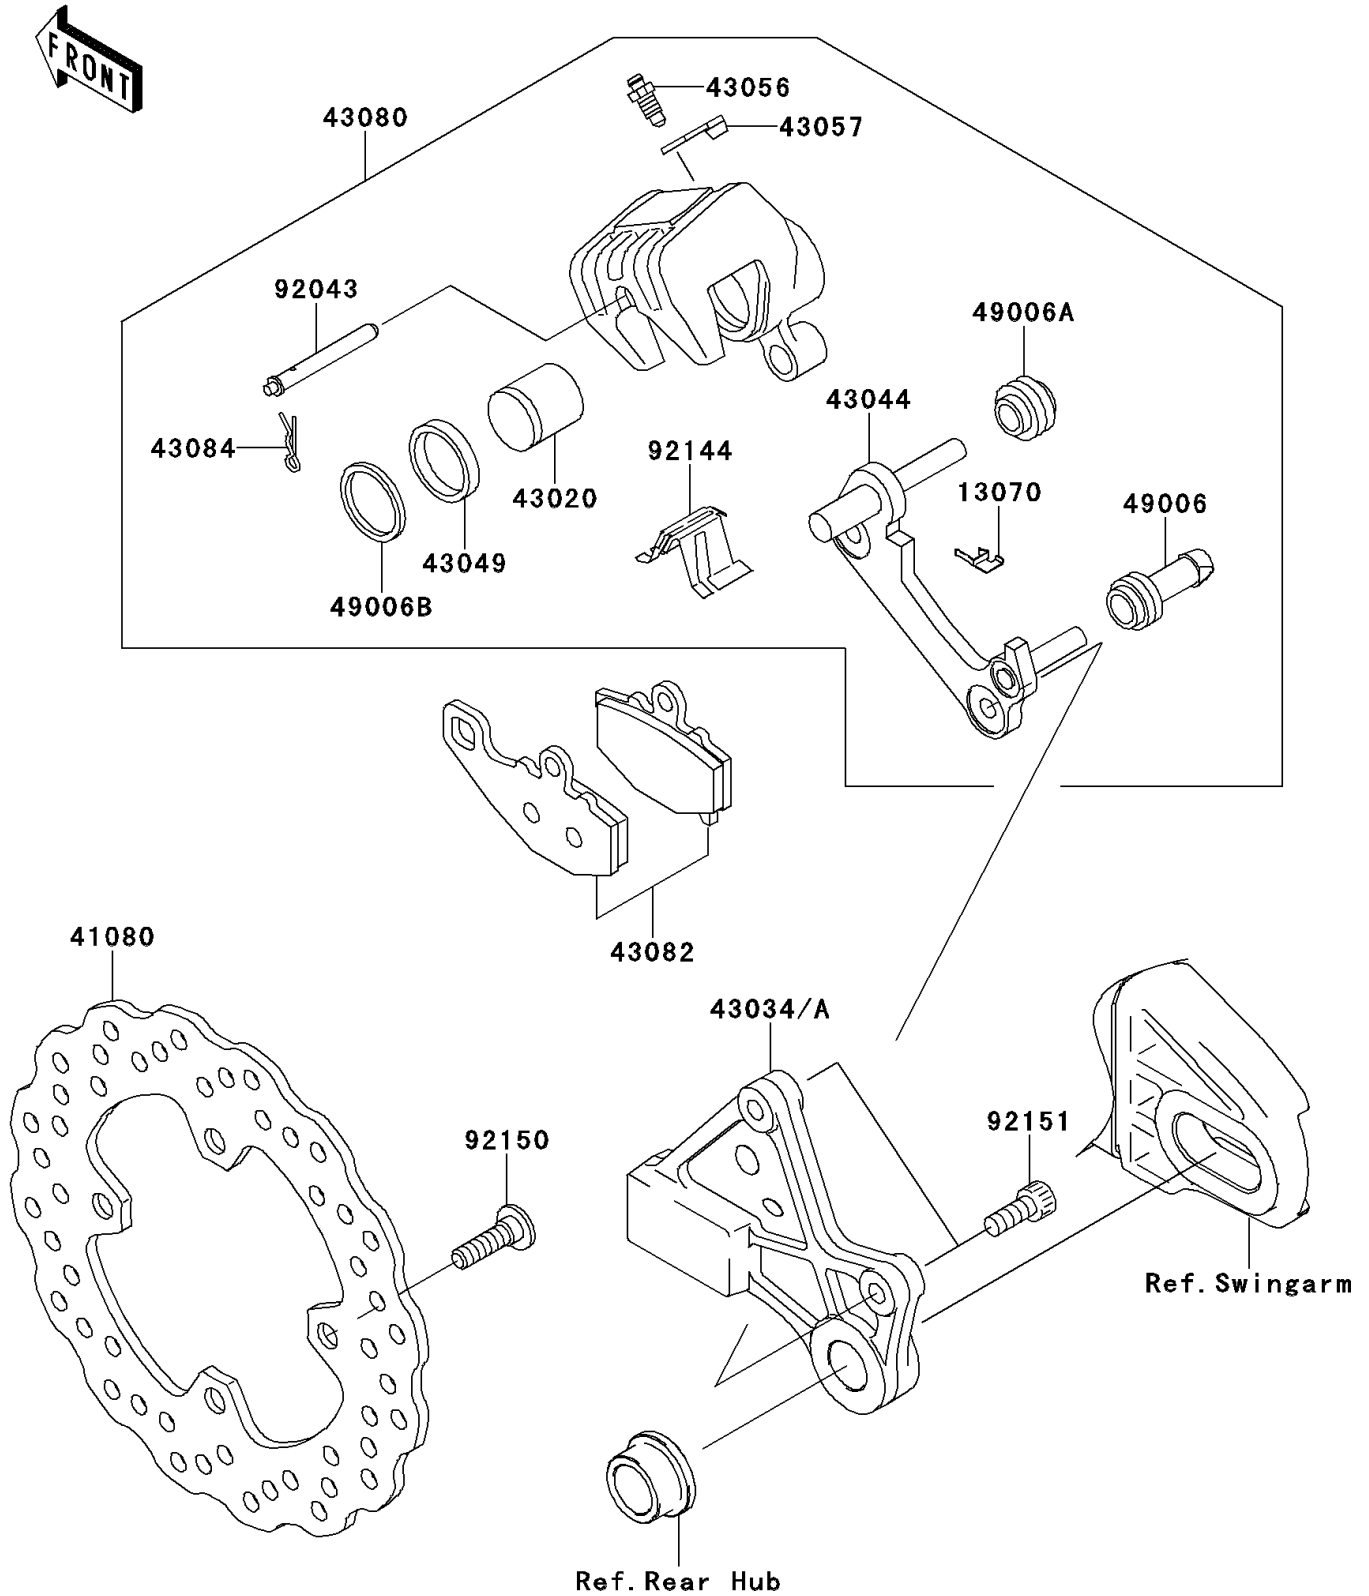

2007 VERSYS® (European)

PARTS DIAGRAM

Rear Brake

F2294

2007 VERSYS® (European)

PARTS LIST

Rear Brake

ITEM NAME	PART NUMBER	QUANTITY
GUIDE,BRAKE PAD (Ref # 13070)	13070-0045	1
DISC,RR (Ref # 41080)	41080-0040	1
PISTON-COMP-BRAKE (Ref # 43020)	43020-1119	1
HOLDER-BRAKE,REAR CALIPER (Ref # 43034)	43034-0004	1
HOLDER-COMP-CALIPER,RR (Ref # 43044)	43044-1110	1
PACKING,PISTON SEAL (Ref # 43049)	43049-1097	1
BREATHER-BRAKE (Ref # 43056)	43056-1054	1
CAP-BREATHER (Ref # 43057)	43057-003	1
CALIPER-SUB-ASSY,RR,BLACK (Ref # 43080)	43080-5061-DJ	1
PAD-ASSY-BRAKE (Ref # 43082)	43082-1213	1
CLAMP,PAD (Ref # 43084)	43084-003	1
BOOT,CALIPER (Ref # 49006)	49006-1054	1
BOOT,CALIPER (Ref # 49006A)	49006-1095	1
BOOT,PISTON SEAL (Ref # 49006B)	49006-1212	1
PIN,PAD (Ref # 92043)	92043-1489	1
SPRING,PAD (Ref # 92144)	92144-1719	1
BOLT,SOCKET,8X30 (Ref # 92150)	92150-1771	4
BOLT,SOCKET,8X20 (Ref # 92151)	92151-1289	2