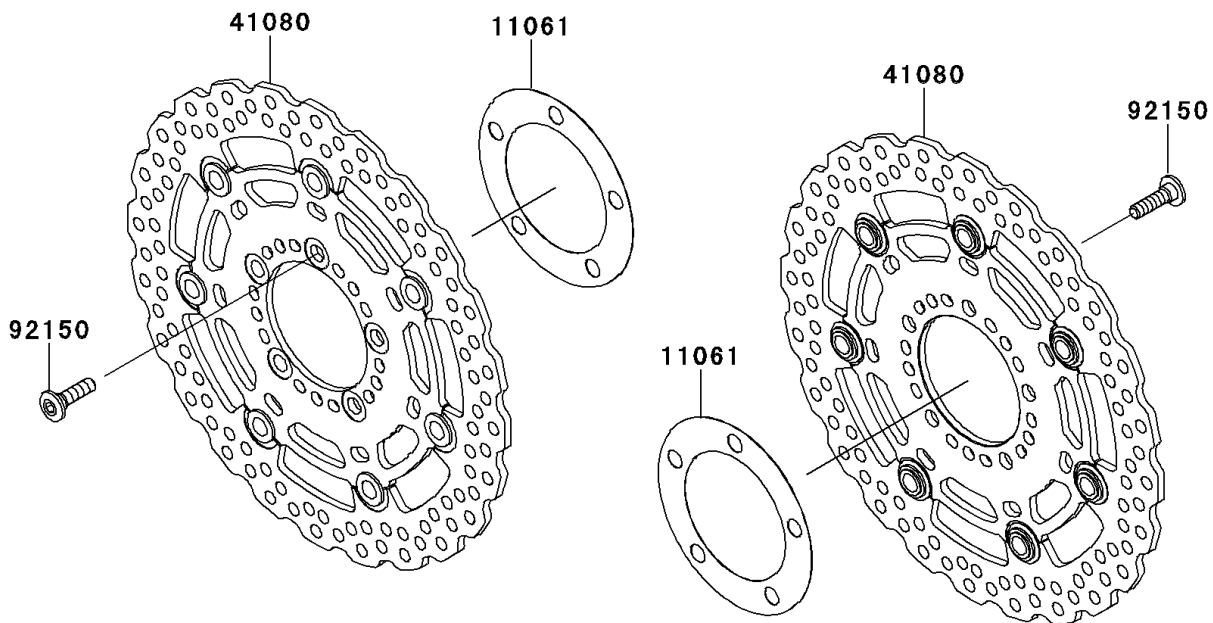

2009 Versys™

PARTS DIAGRAM

Front Brake(A9F)

F2292A

2009 Versys™

PARTS LIST

Front Brake(A9F)

ITEM NAME

PART NUMBER

QUANTITY
