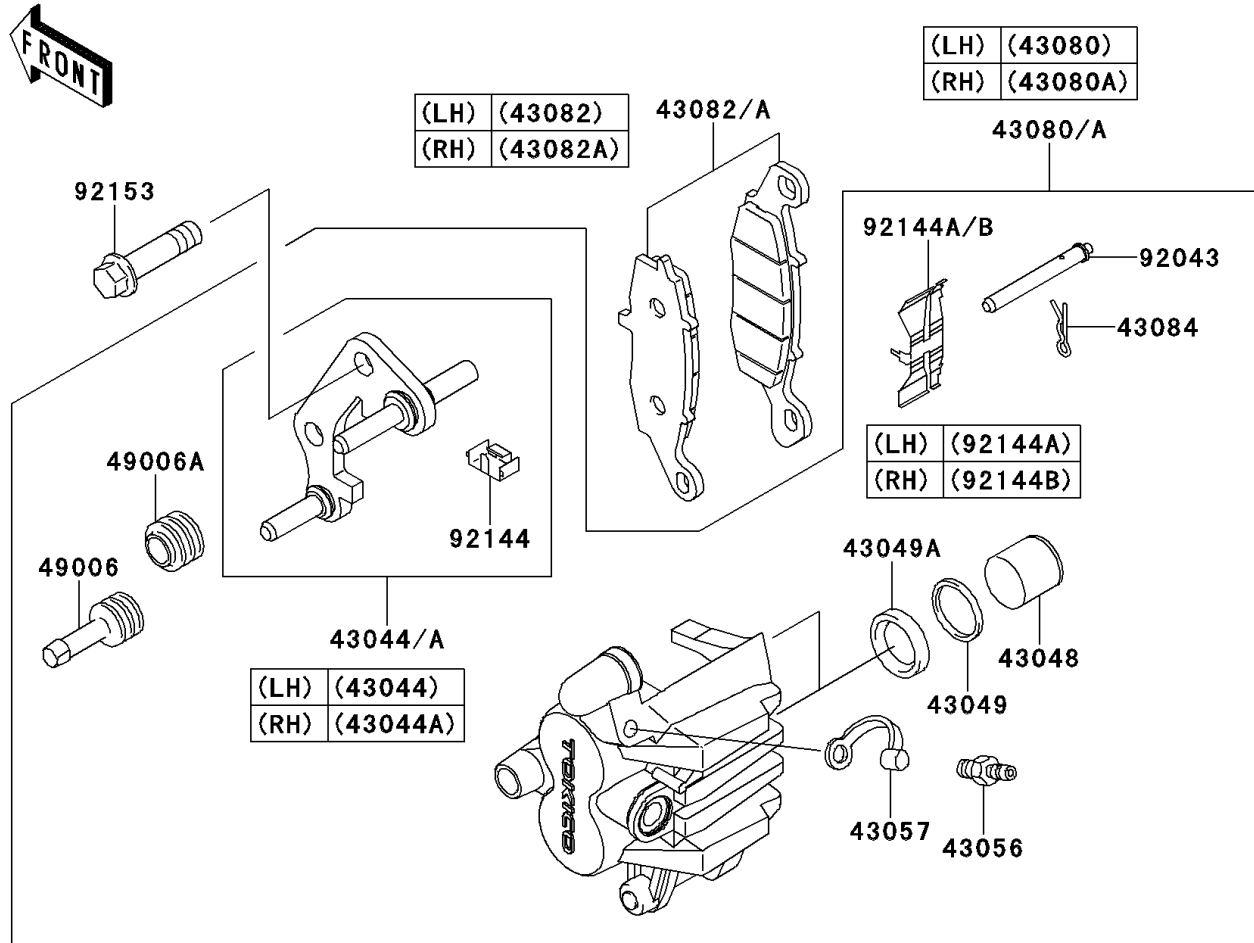

2009 Versys™

PARTS DIAGRAM

Front Brake(A9F)

F2292A

2009 Versys™

PARTS LIST

Front Brake(A9F)

ITEM NAME

PART NUMBER

QUANTITY
