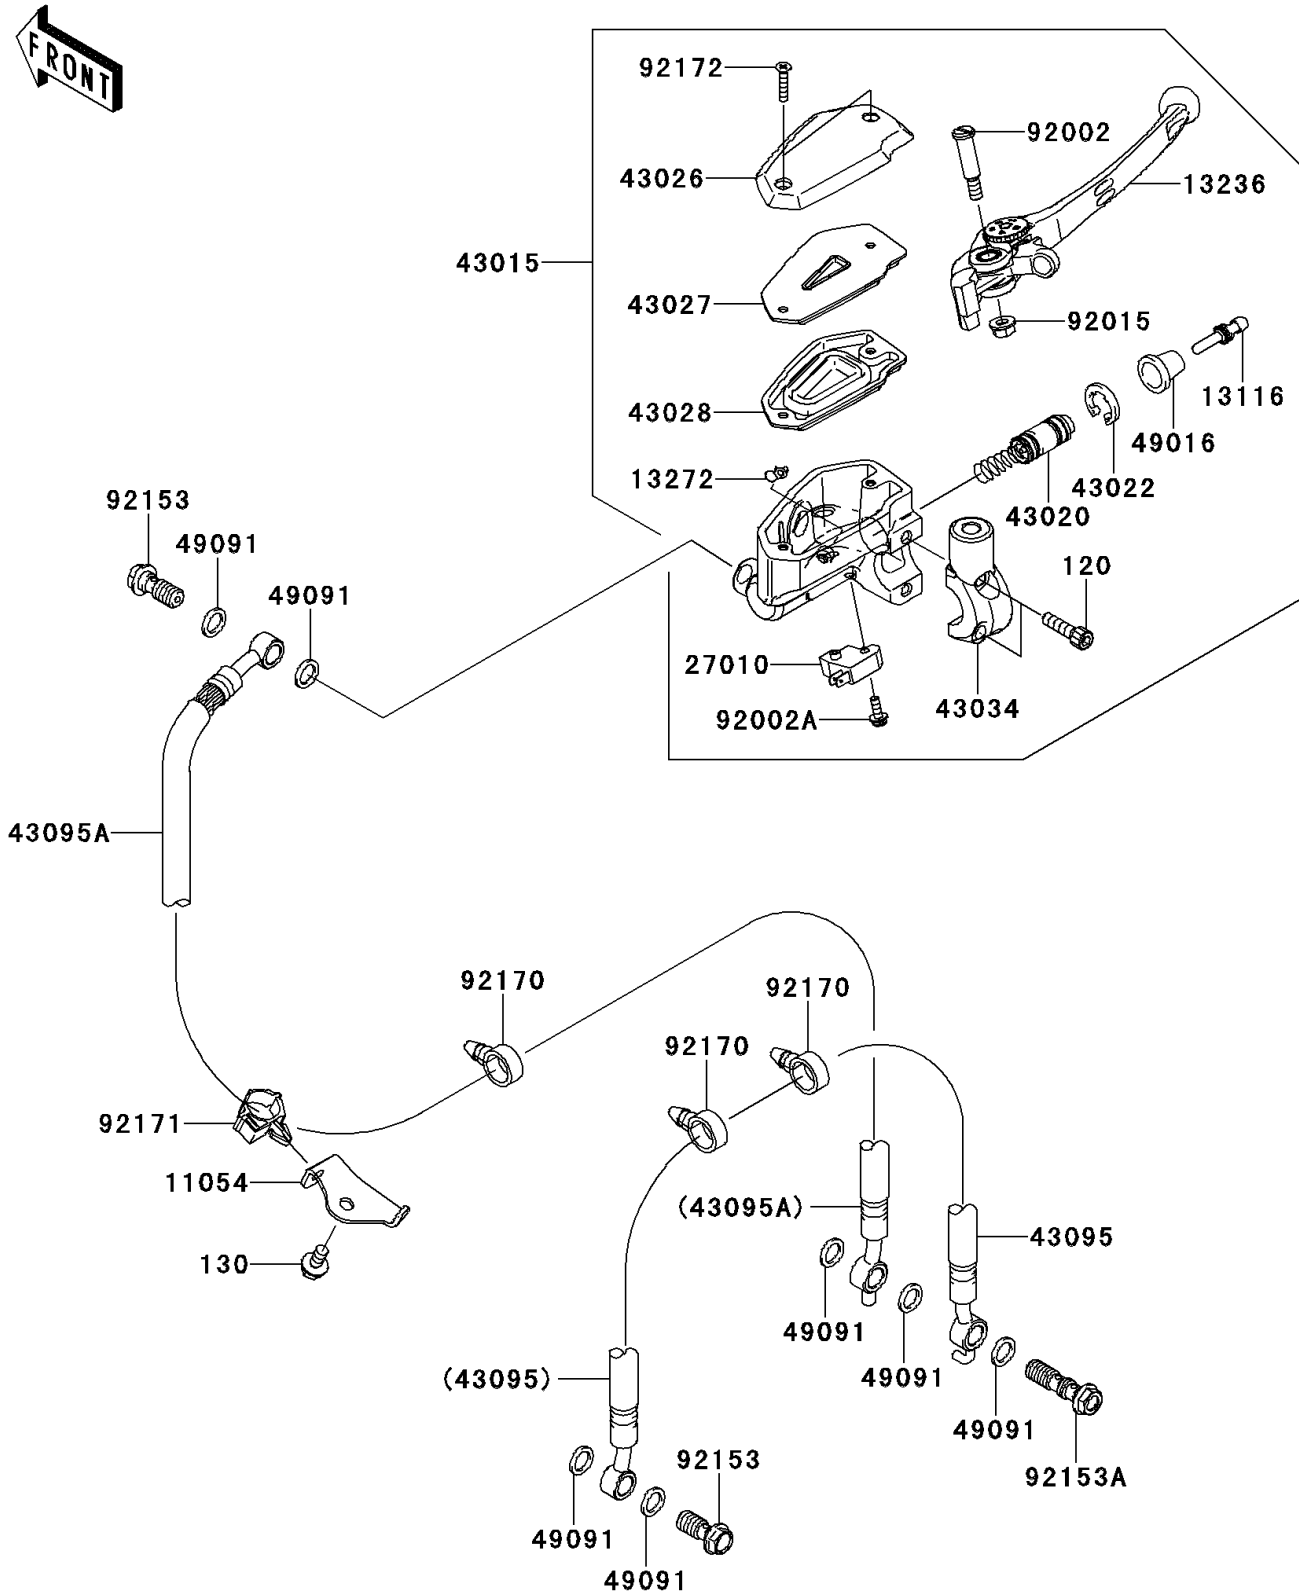

2009 Versys™

PARTS DIAGRAM

Front Master Cylinder(A9F)

F2291A

2009 Versys™

PARTS LIST

Front Master Cylinder(A9F)

ITEM NAME

PART NUMBER

QUANTITY
