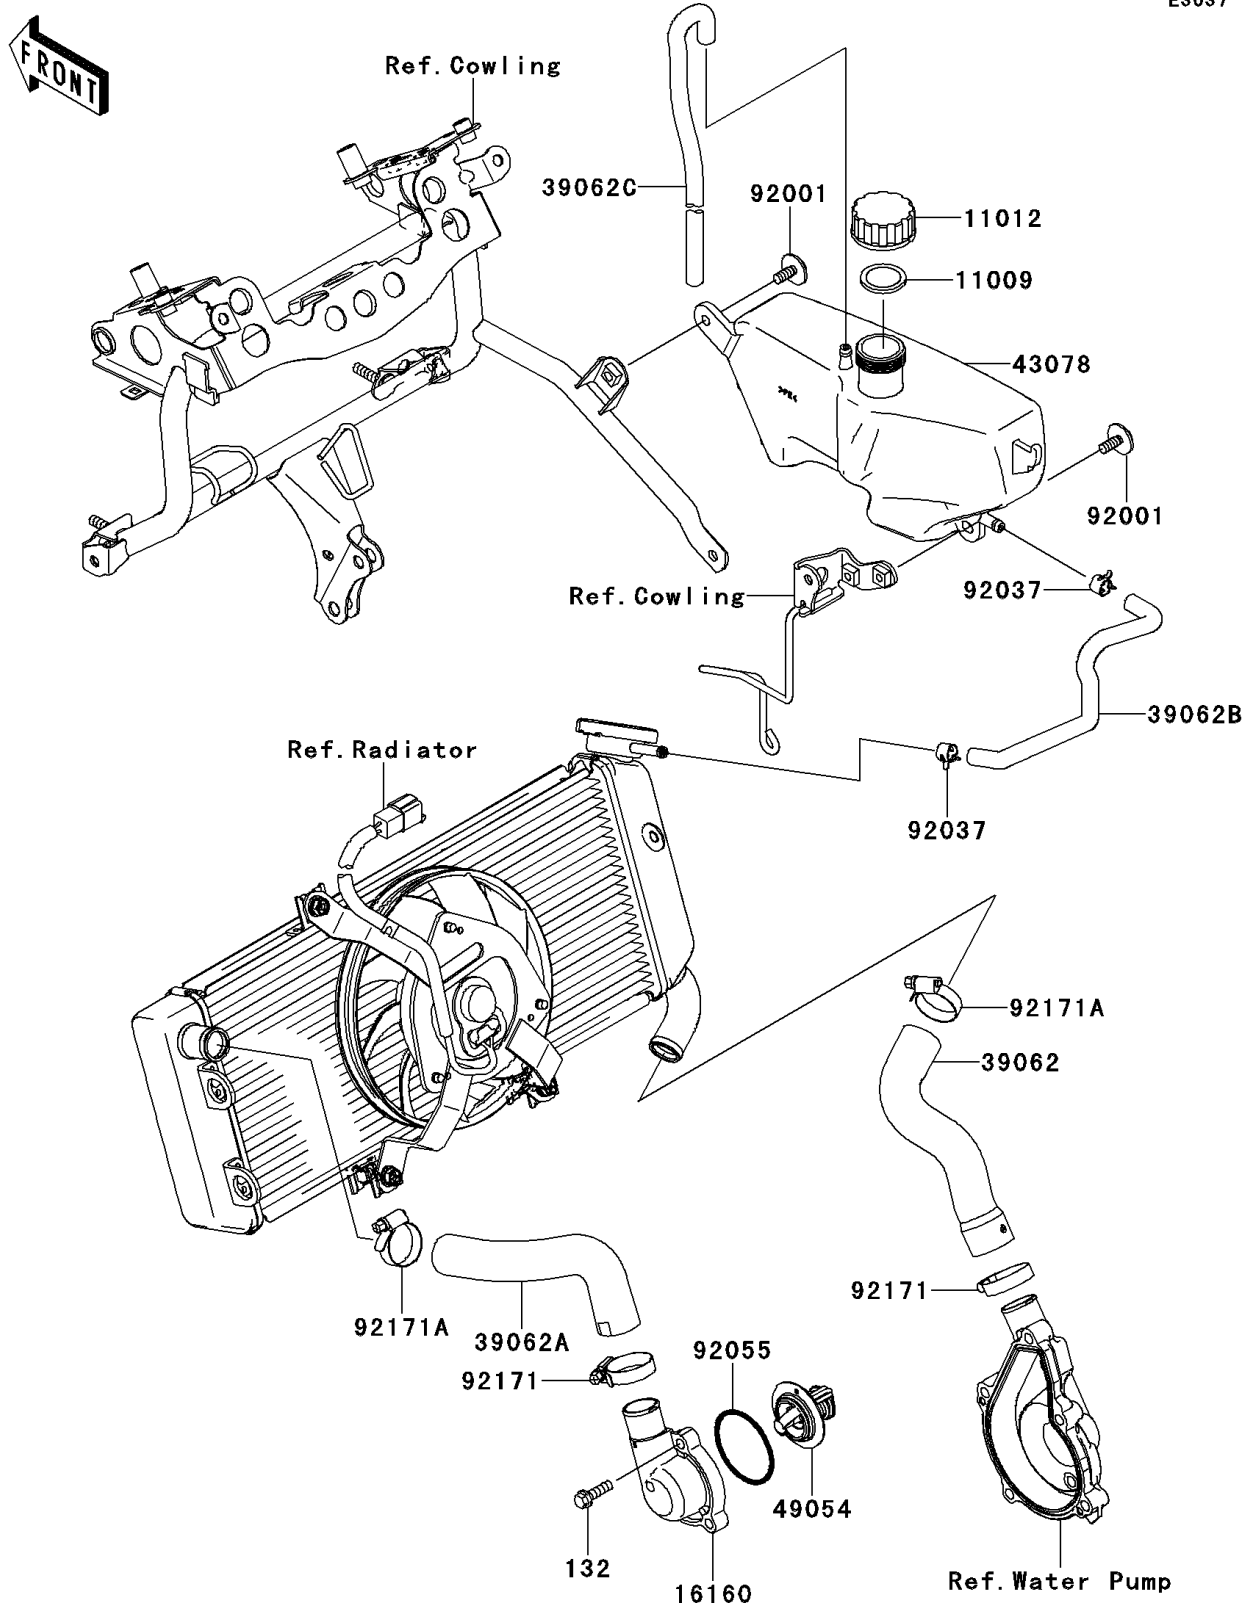

2009 Versys™

PARTS DIAGRAM

Water Pipe

E3037

2009 Versys™

PARTS LIST

Water Pipe

ITEM NAME

PART NUMBER

QUANTITY
