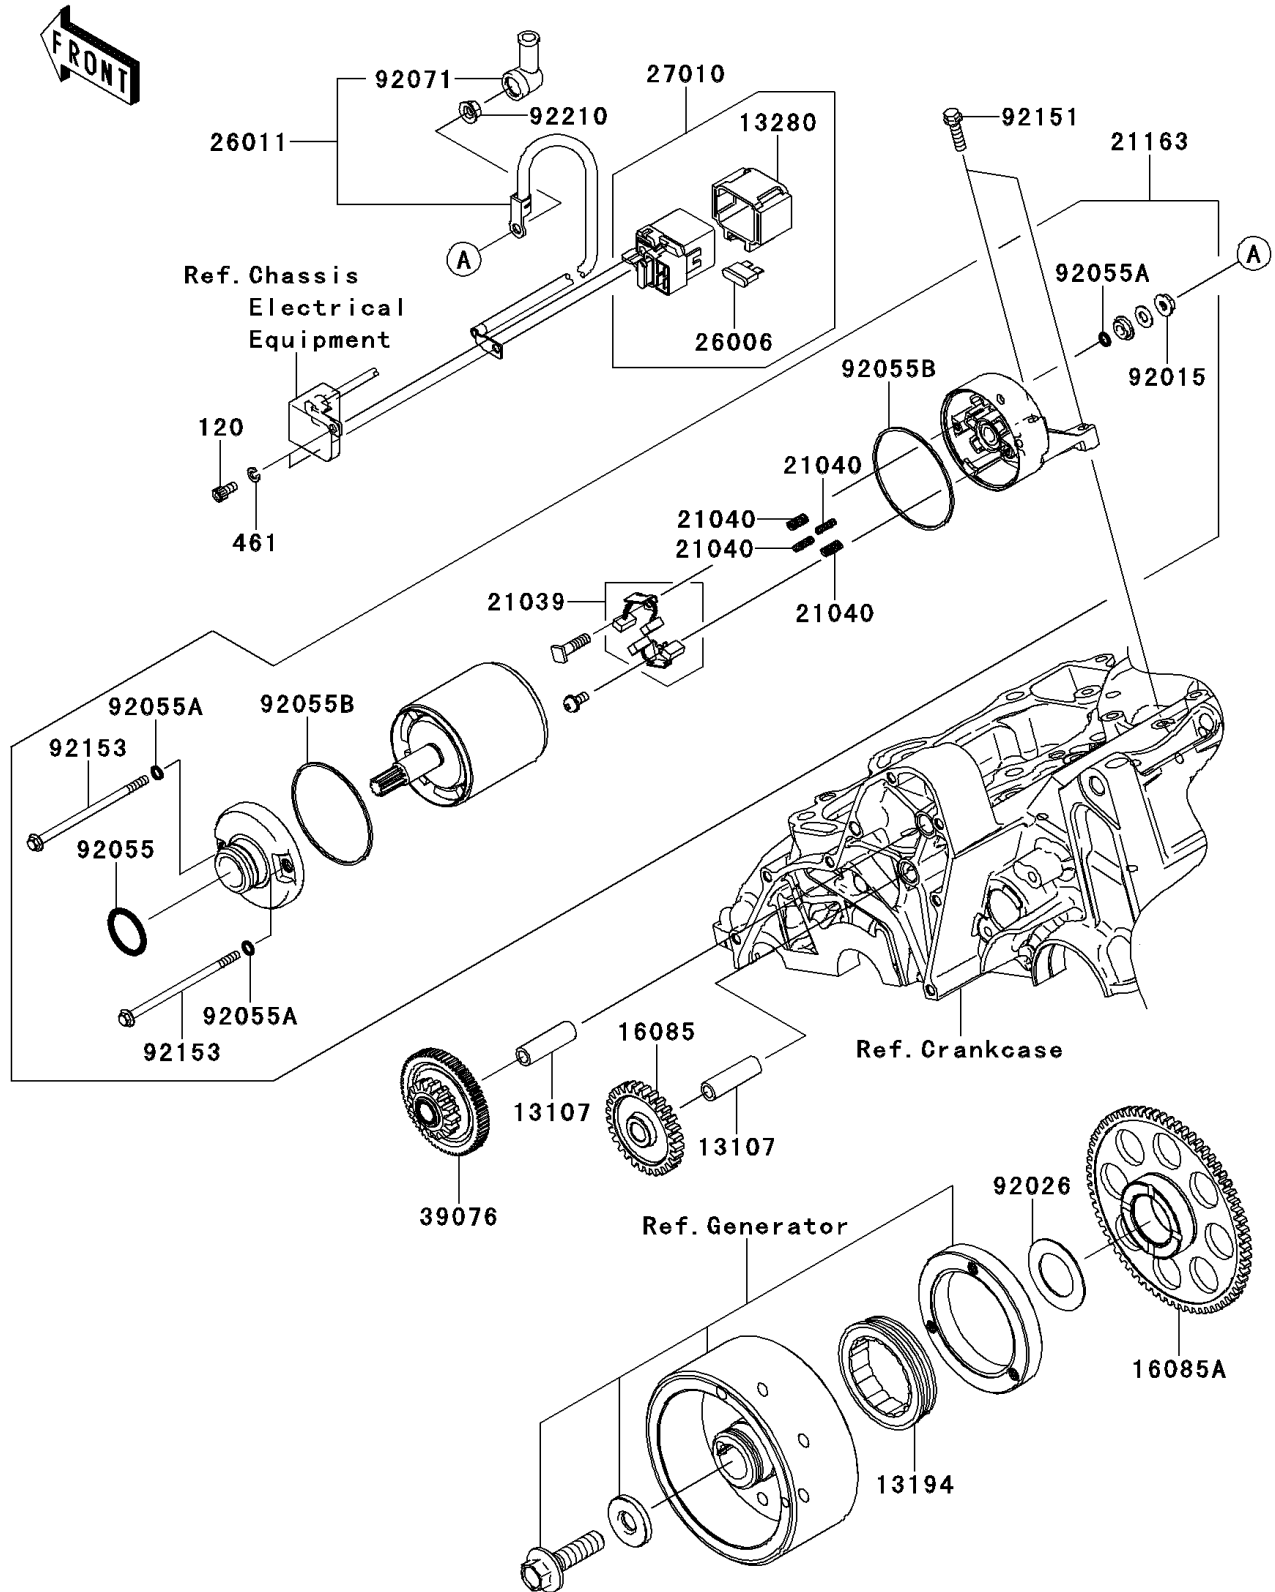

2009 Versys™

PARTS DIAGRAM

Starter Motor

E1840

2009 Versys™

PARTS LIST

Starter Motor

ITEM NAME

PART NUMBER

QUANTITY
