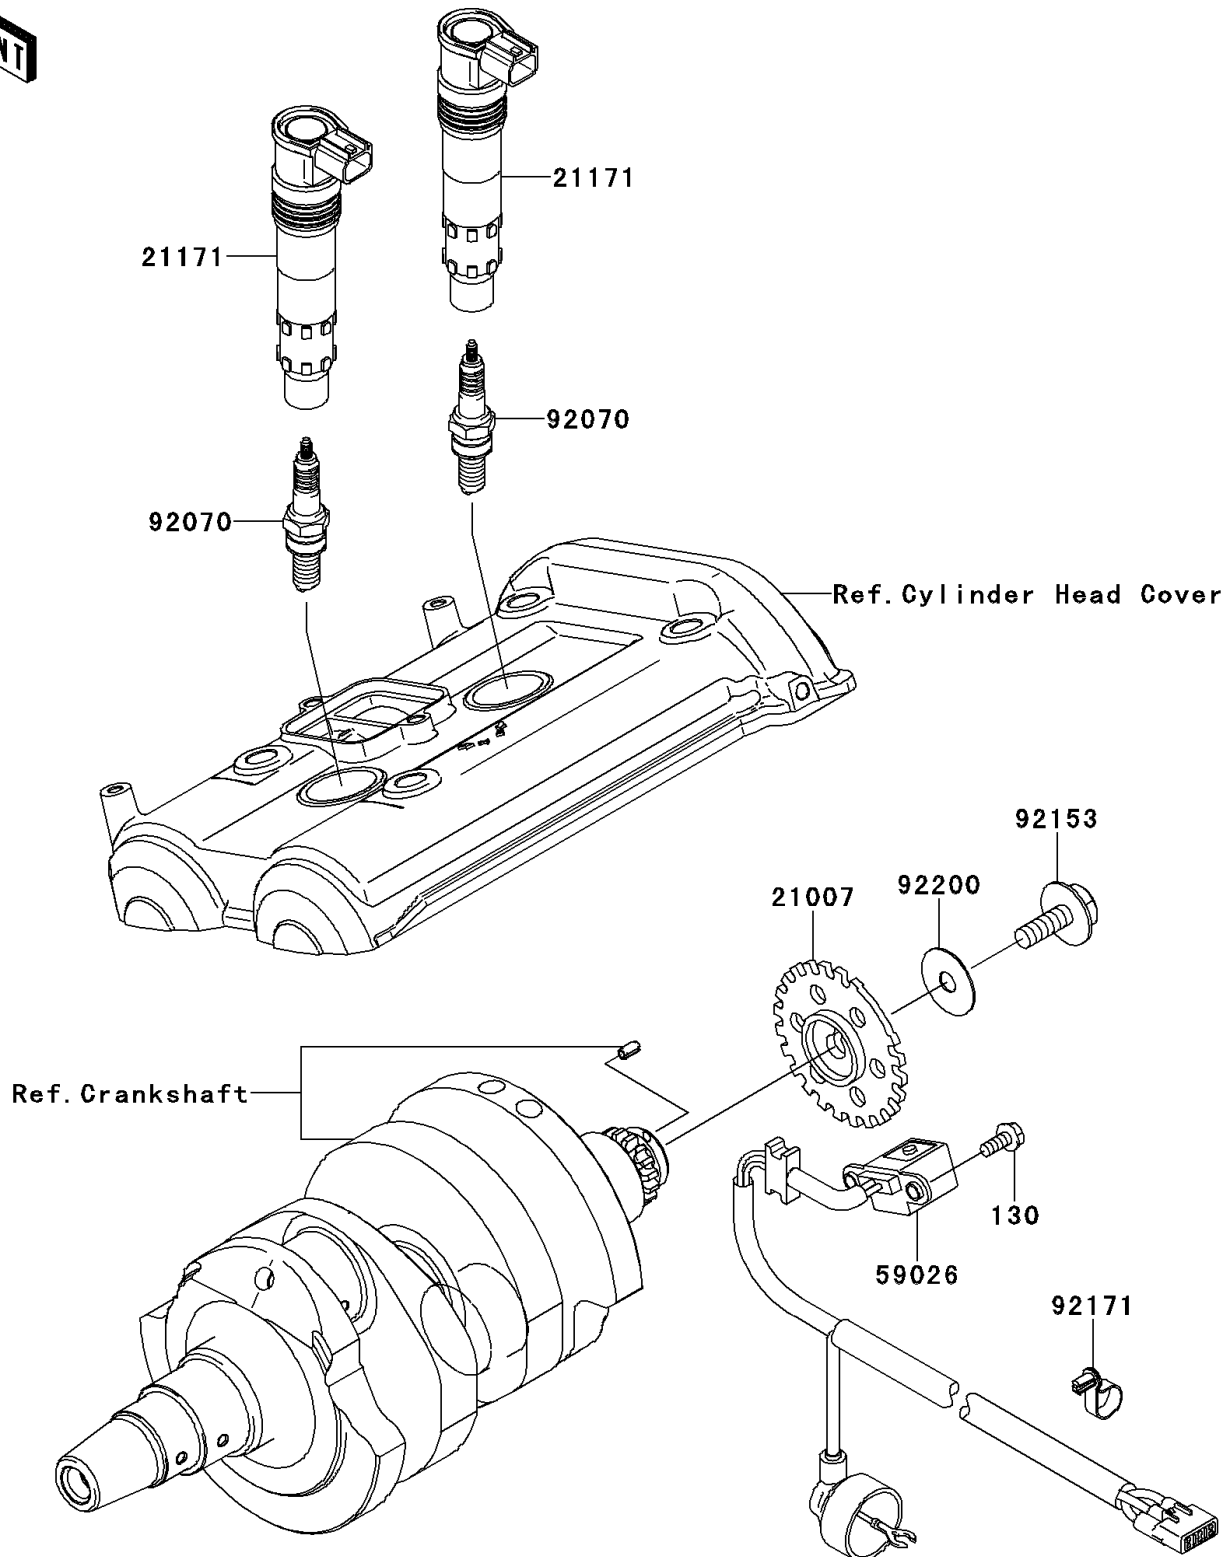

2009 Versys™

PARTS DIAGRAM

Ignition System

E1830

2009 Versys™

PARTS LIST

Ignition System

ITEM NAME

PART NUMBER

QUANTITY
