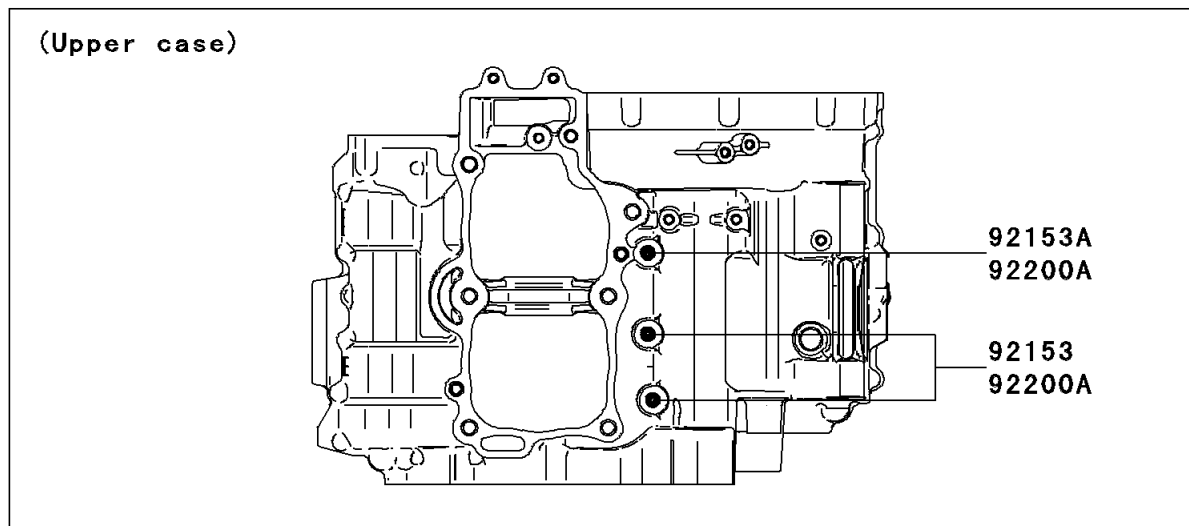

## PARTS DIAGRAM

### Crankcase Bolt Pattern

**Kawasaki**

Let the Good Times Roll®

E1412A

(ER650AE057324~)