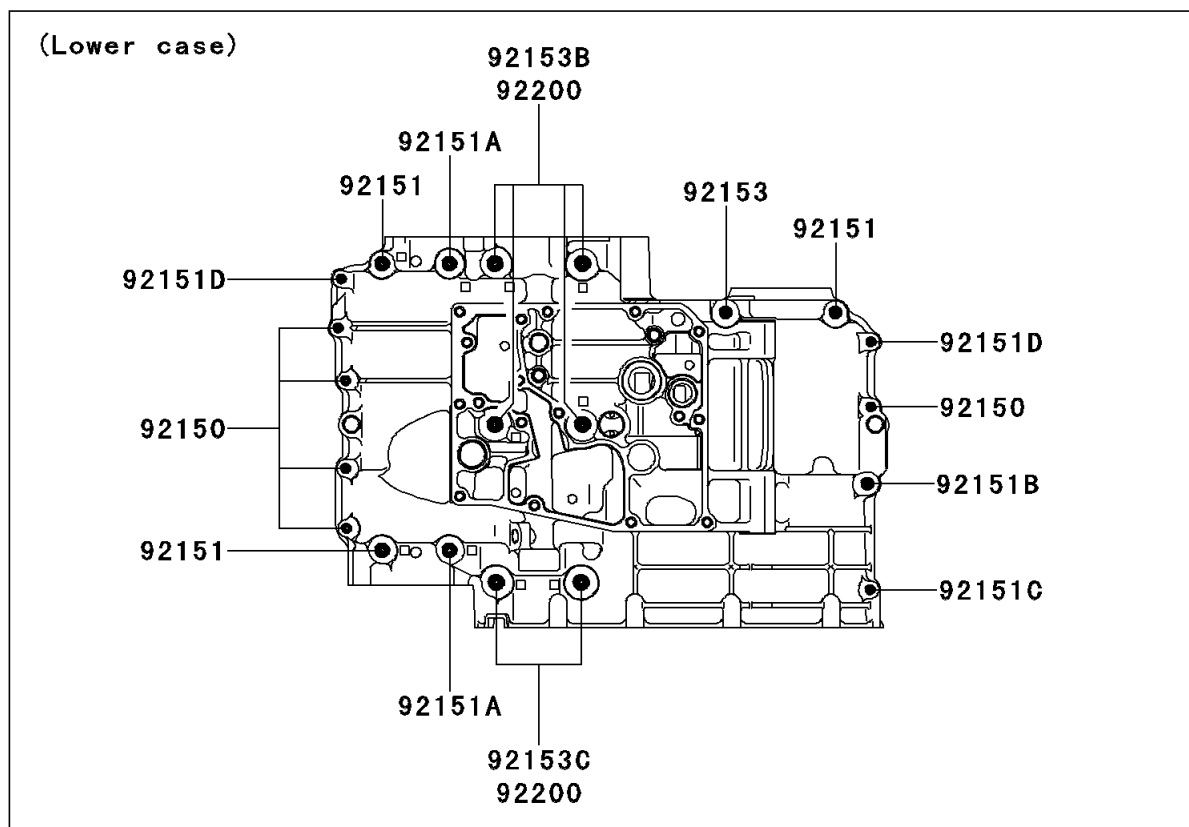

## PARTS DIAGRAM

### Crankcase Bolt Pattern

**Kawasaki**

Let the Good Times Roll®

E1412A

(ER650AE057324~)

## PARTS LIST