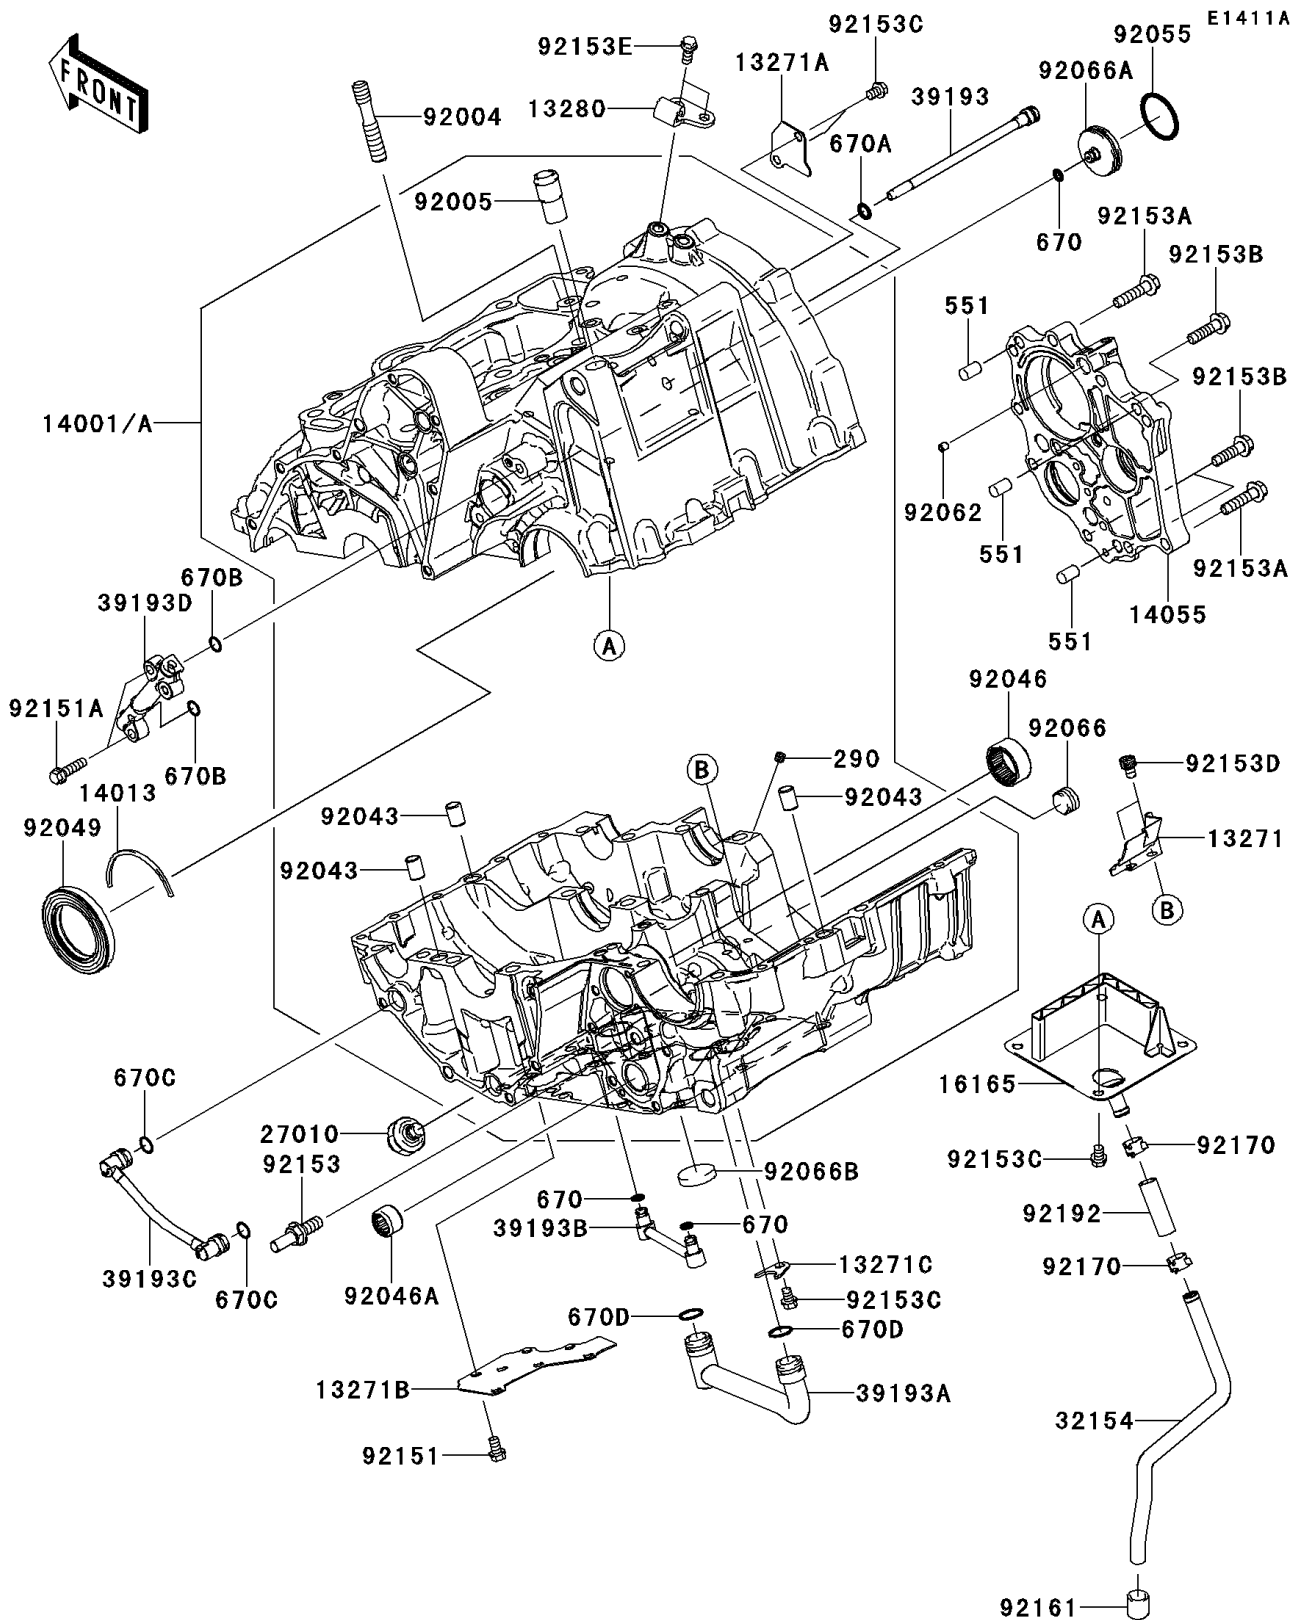

## PARTS DIAGRAM

### Crankcase(ER650AE057324-)

**Kawasaki**

Let the Good Times Roll®

## PARTS LIST

Crankcase(ER650AE057324-)

**ITEM NAME**

**PART NUMBER**

**QUANTITY**

---