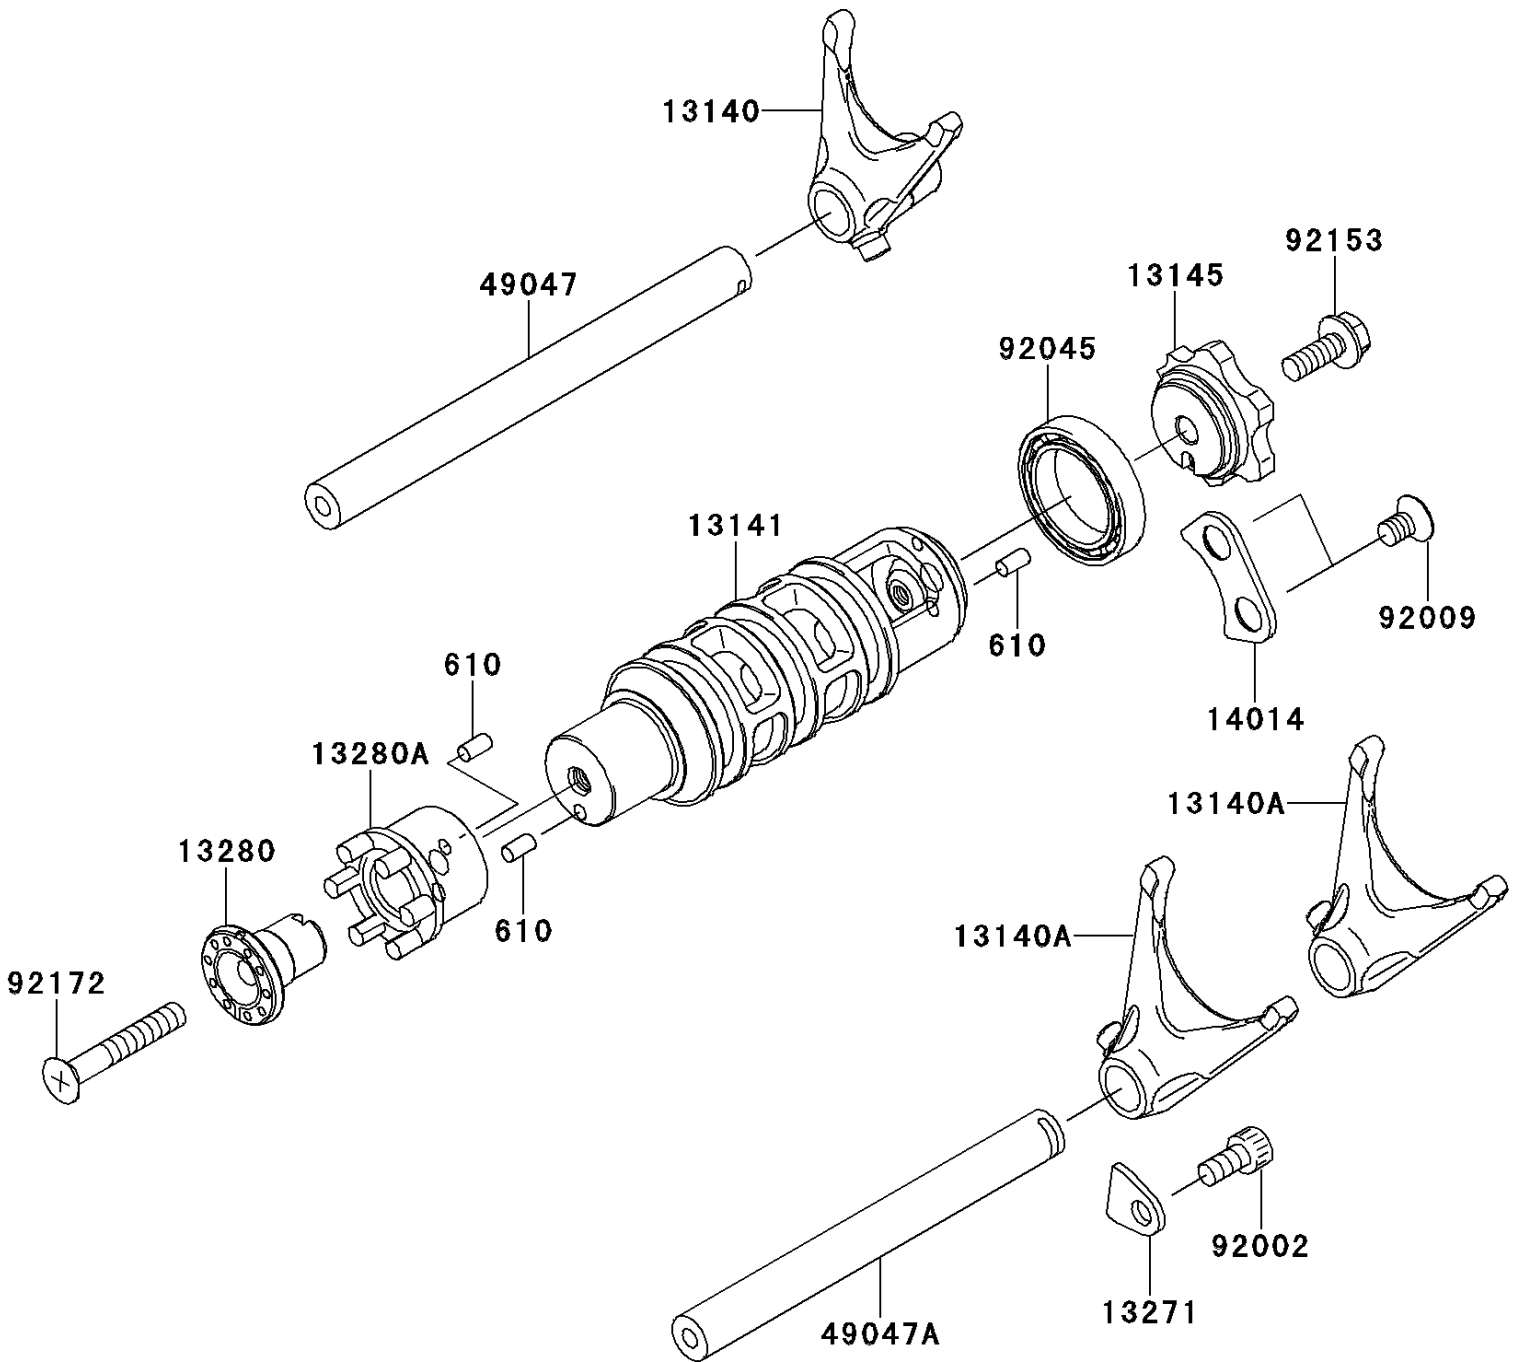

2009 Versys™

PARTS DIAGRAM

Gear Change Drum/Shift Fork(s)

E1362

2009 Versys™

PARTS LIST

Gear Change Drum/Shift Fork(s)

ITEM NAME

PART NUMBER

QUANTITY
