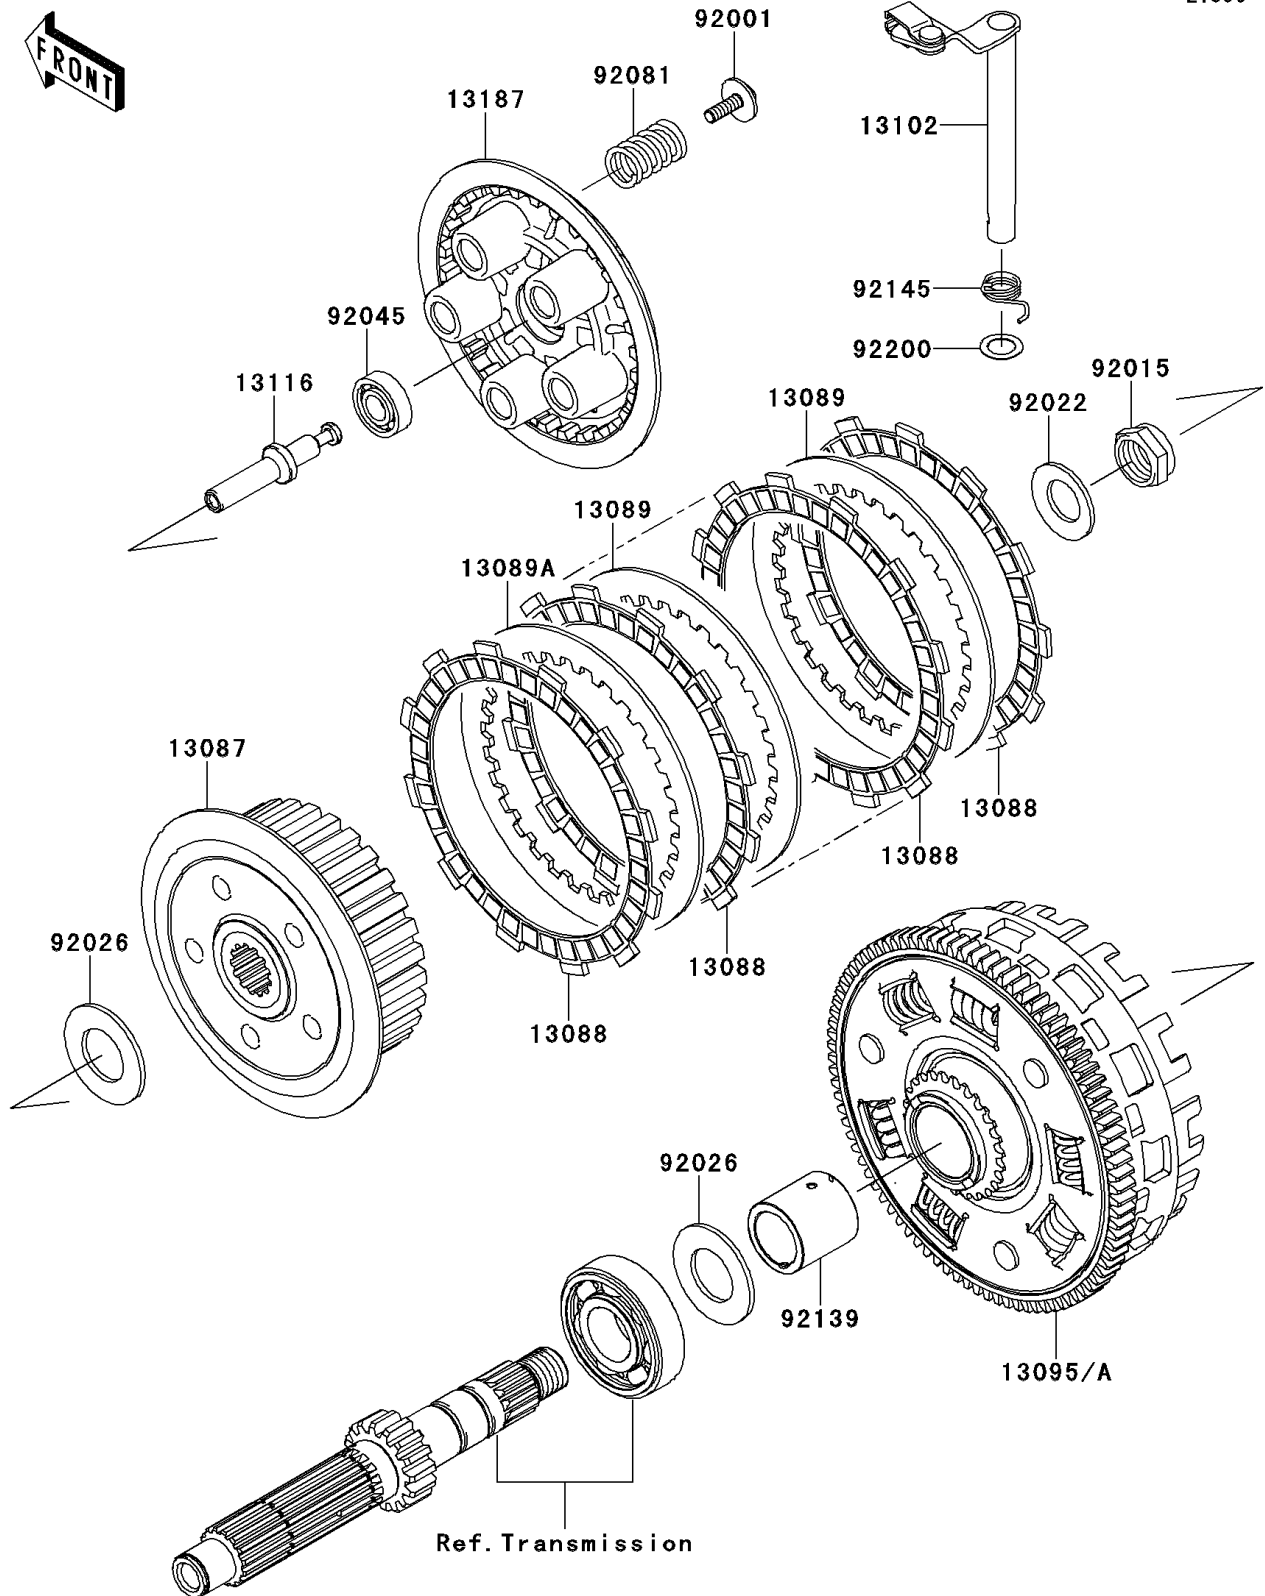

2009 Versys™

PARTS DIAGRAM

Clutch

2009 Versys™

PARTS LIST

Clutch

ITEM NAME

PART NUMBER

QUANTITY
