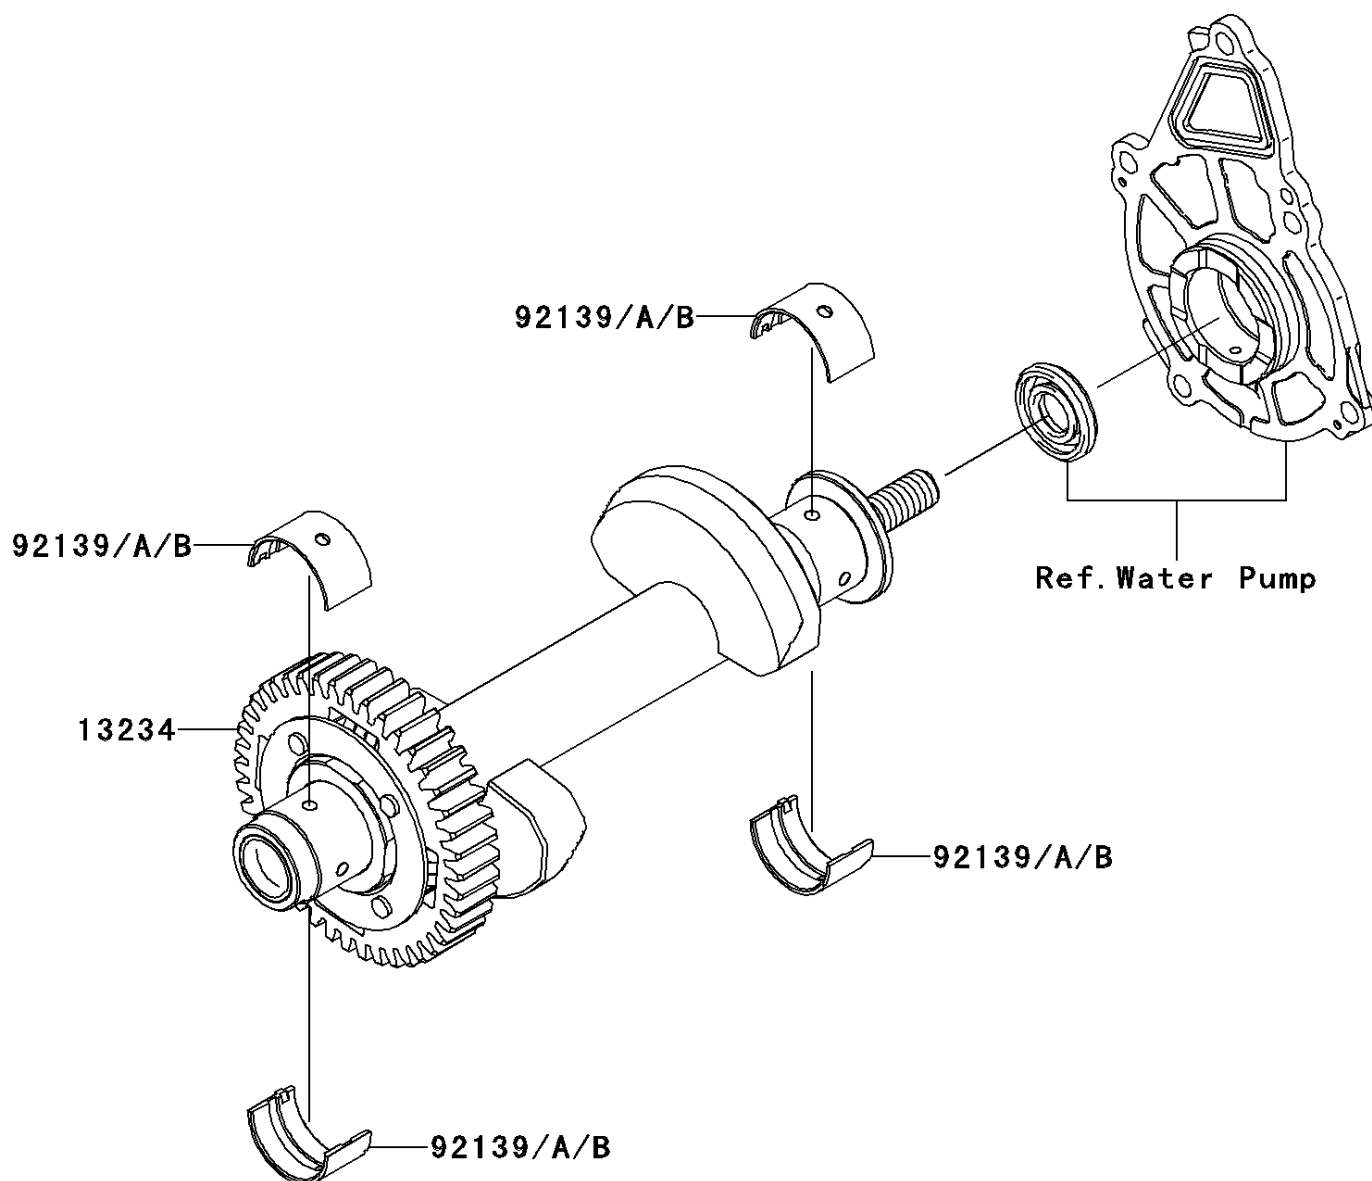

2009 Versys™

PARTS DIAGRAM

Balancer

Kawasaki

Let the Good Times Roll®

E1323

2009 Versys™

PARTS LIST

Balancer

ITEM NAME

PART NUMBER

QUANTITY
