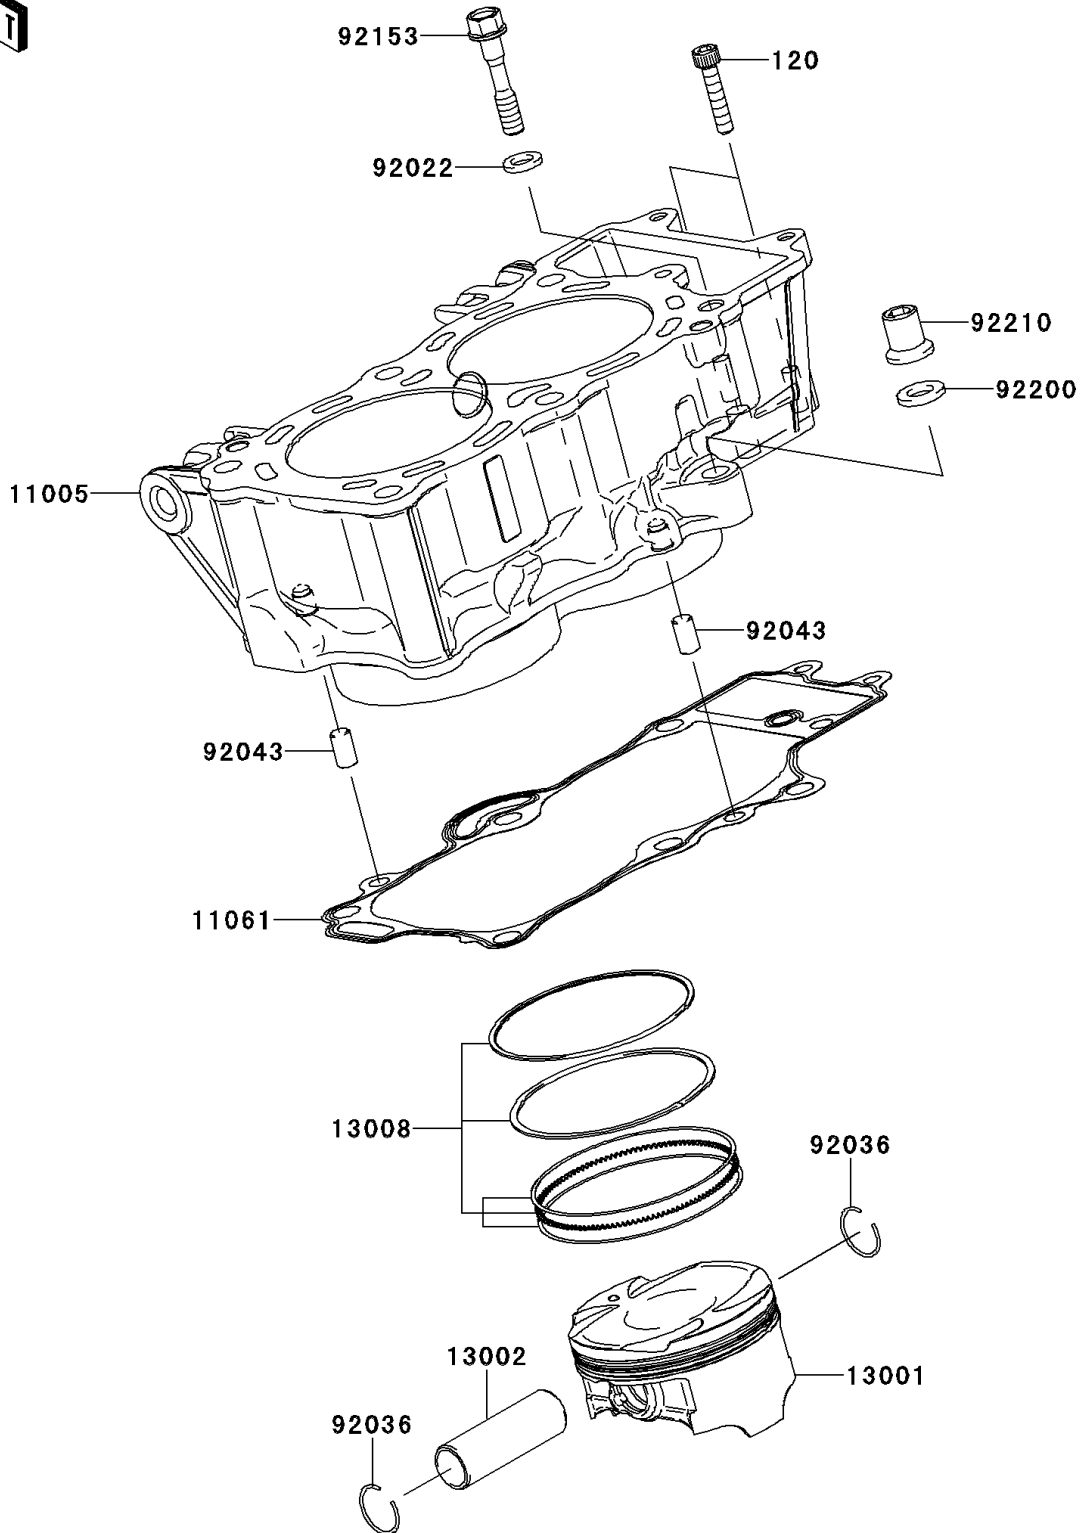

2009 Versys™

PARTS DIAGRAM

Cylinder/Piston(s)

Kawasaki

Let the Good Times Roll®

E1120

2009 Versys™

PARTS LIST

Cylinder/Piston(s)

ITEM NAME

PART NUMBER

QUANTITY
