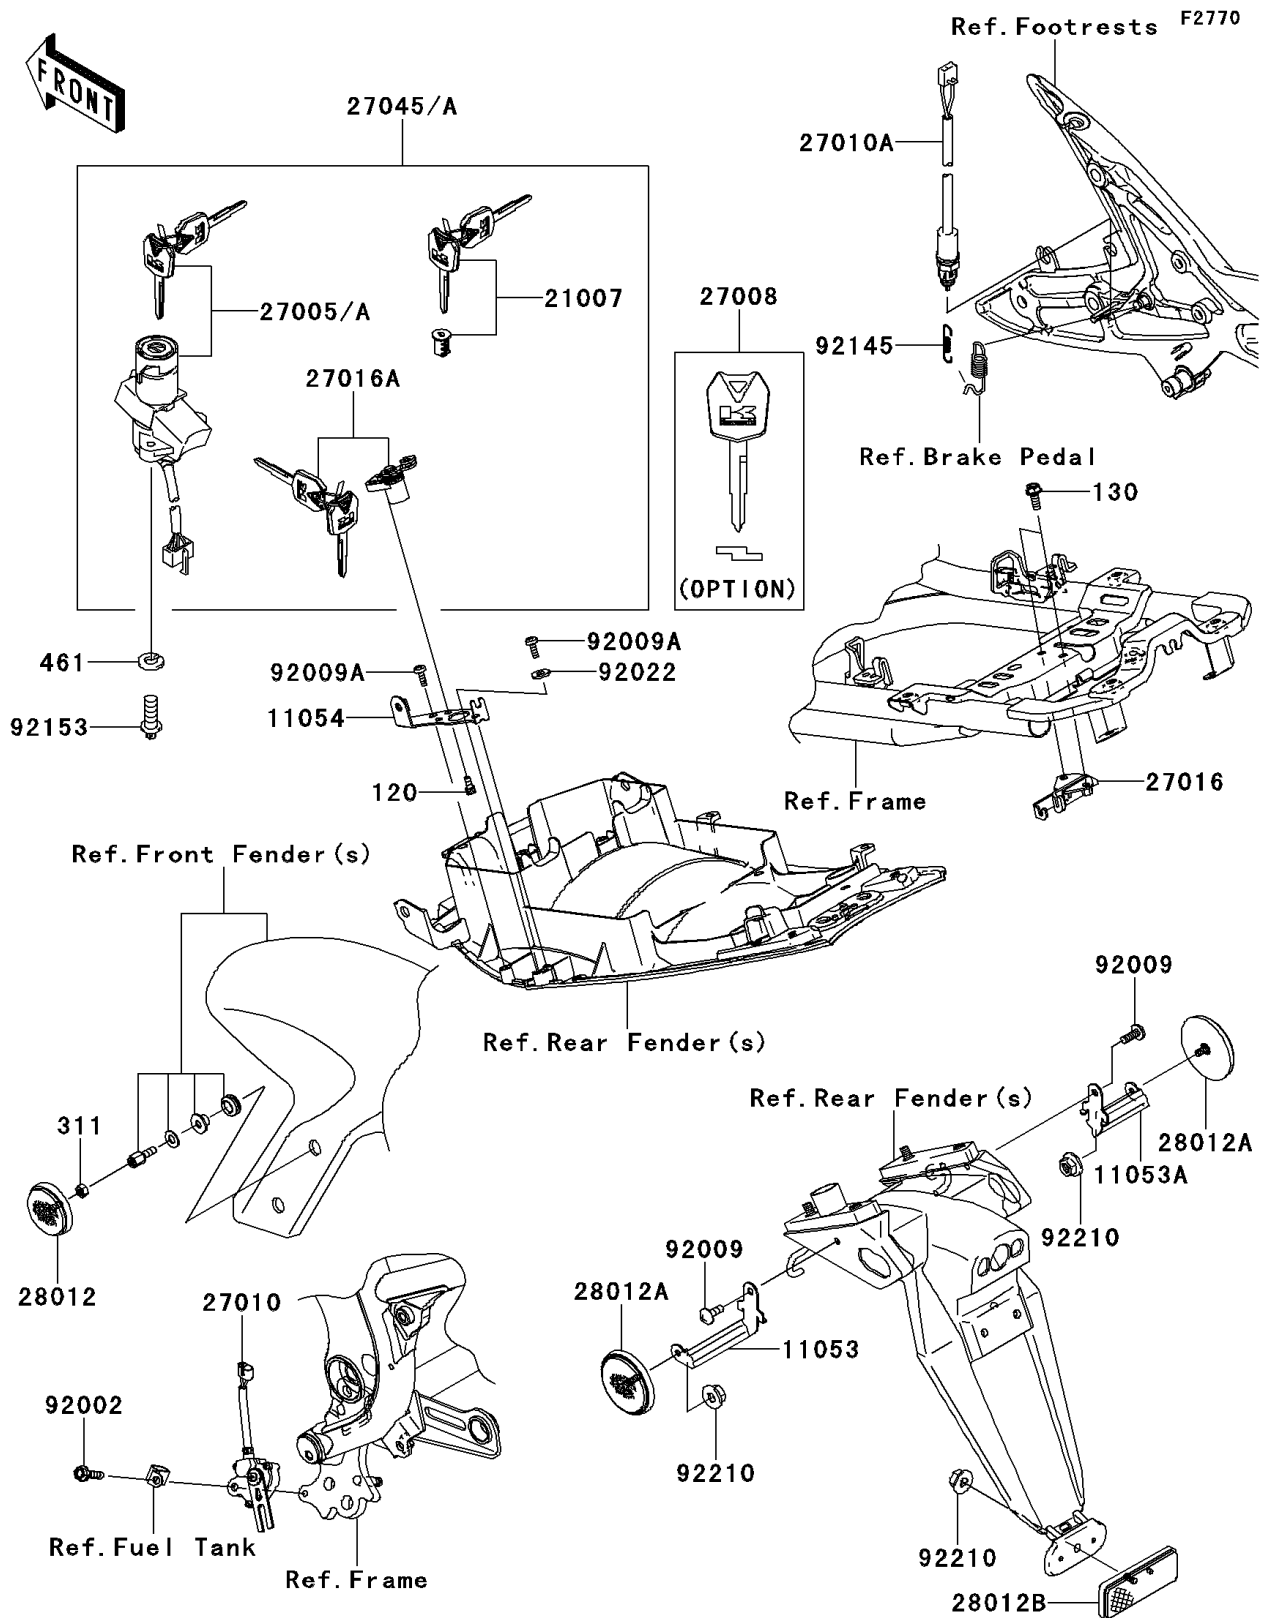

2006 Ninja® 650R

PARTS DIAGRAM

Ignition Switch/Locks/Reflectors

2006 Ninja® 650R

PARTS LIST

Ignition Switch/Locks/Reflectors

ITEM NAME	PART NUMBER	QUANTITY
BOLT-SOCKET,5X12 (Ref # 120)	120S0512	2
BOLT-FLANGED,6X12 (Ref # 130)	130L0612	2
NUT-HEX (Ref # 311)	311C0500	2
WASHER-SPRING (Ref # 461)	461L0600	2
BRACKET,REAR REFLECTOR,LH (Ref # 11053)	11053-0405	1
BRACKET,REAR REFLECTOR,RH (Ref # 11053A)	11053-0406	1
BRACKET,SEAT LOCK (Ref # 11054)	11054-0406	1
ROTOR,LOCK,TANK CAP (Ref # 21007)	21007-5057	1
SWITCH-ASSY-IGNITION (Ref # 27005)	27005-5130	1
KEY-LOCK,BLANK (Ref # 27008)	27008-0030	1
SWITCH,SIDE STAND (Ref # 27010)	27010-1455	1
SWITCH,REAR BRAKE (Ref # 27010A)	27010-1479	1
LOCK-ASSY,SEAT STRIKER (Ref # 27016)	27016-1115	1
LOCK-ASSY,SEAT (Ref # 27016A)	27016-5309	1
SWITCH-ASSY (Ref # 27045)	27045-5231	1
REFLECTOR-REFLEX,FR,SIDE (Ref # 28012)	28012-0001	2
REFLECTOR-REFLEX (Ref # 28012A)	28012-0002	2
REFLECTOR-REFLEX (Ref # 28012B)	28012-1077	1
BOLT,FLANGED,6X25 (Ref # 92002)	92002-1582	1
SCREW,5X14 (Ref # 92009)	92009-1653	2
SCREW,6X14 (Ref # 92009A)	92009-3845	2
WASHER,6.5X16X2 (Ref # 92022)	92022-1342	1
SPRING,REAR BRAKE SWITCH (Ref # 92145)	92145-0091	1
BOLT,TORX,6X16 (Ref # 92153)	92153-0967	2
NUT,FLANGED,5MM (Ref # 92210)	92210-0007	3