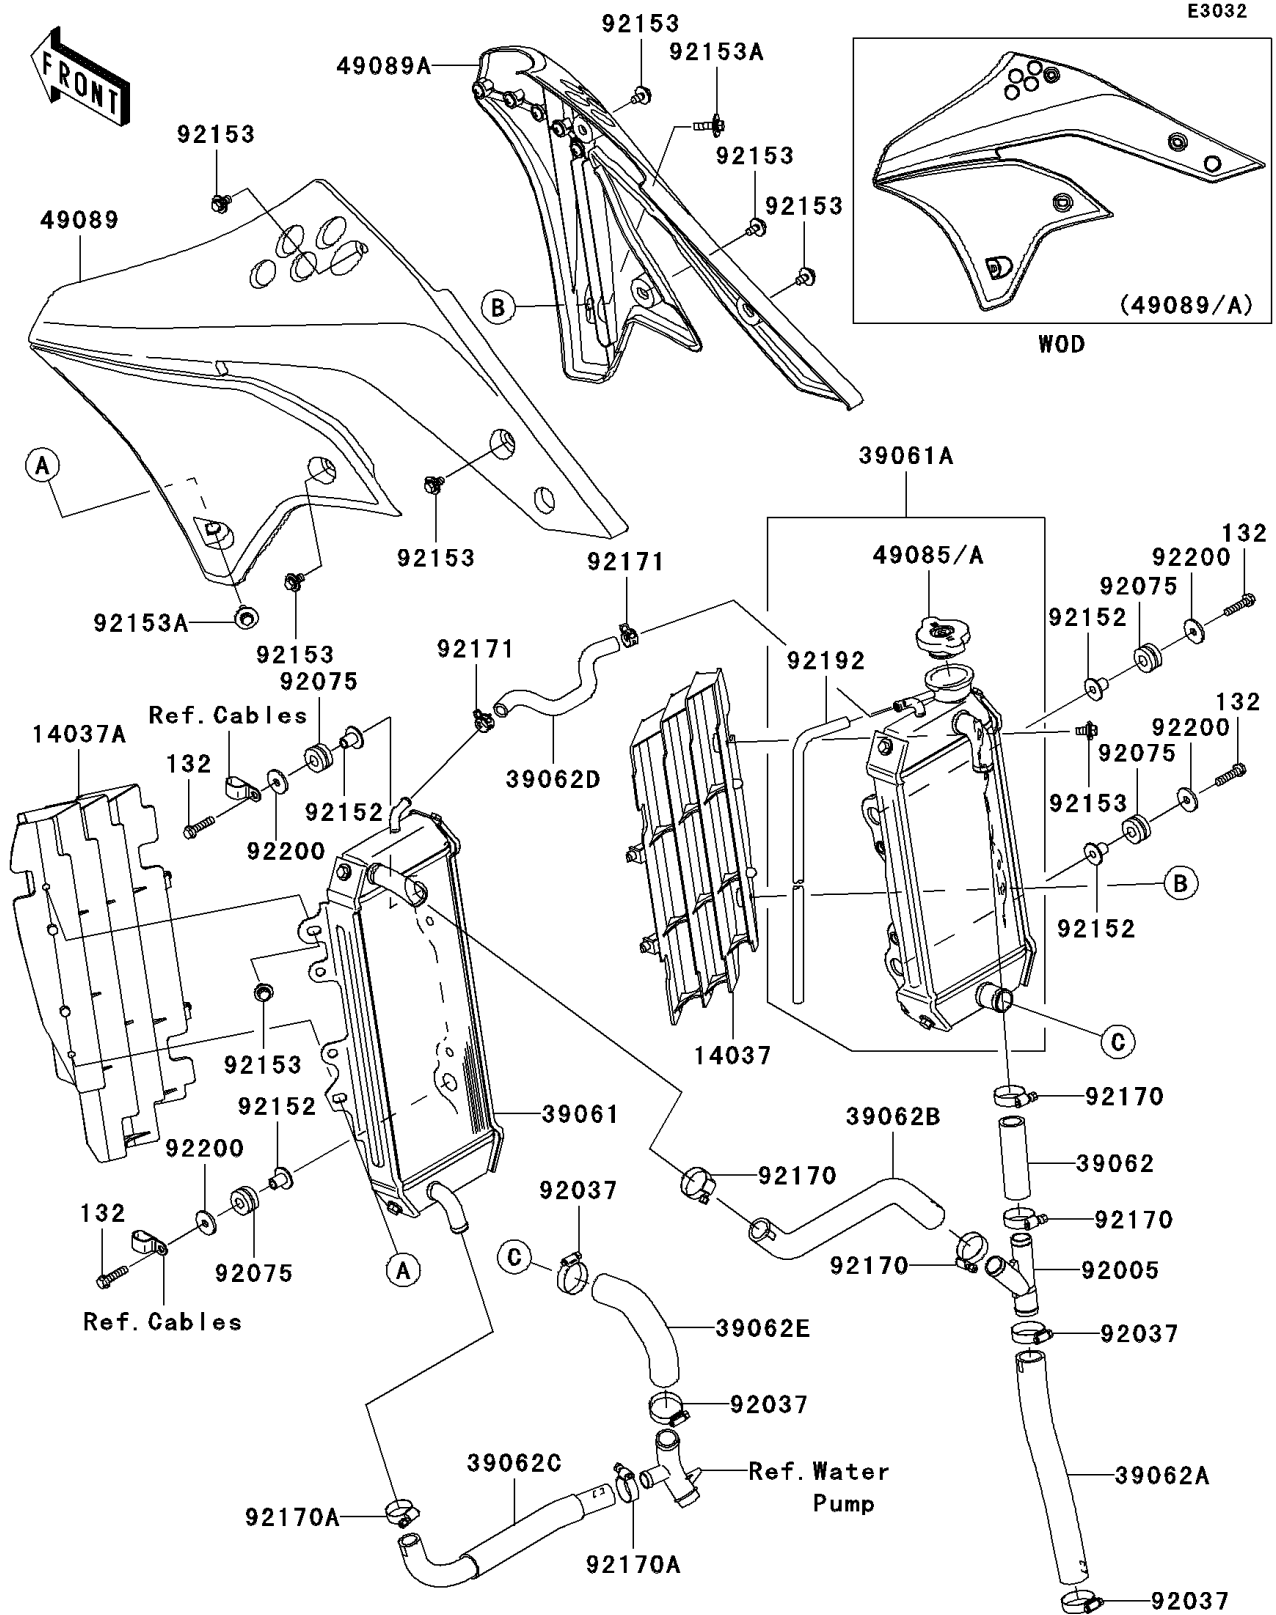

2008 KX™ 250F

PARTS DIAGRAM

Radiator

2008 KX™ 250F

PARTS LIST

Radiator

ITEM NAME

PART NUMBER

QUANTITY
