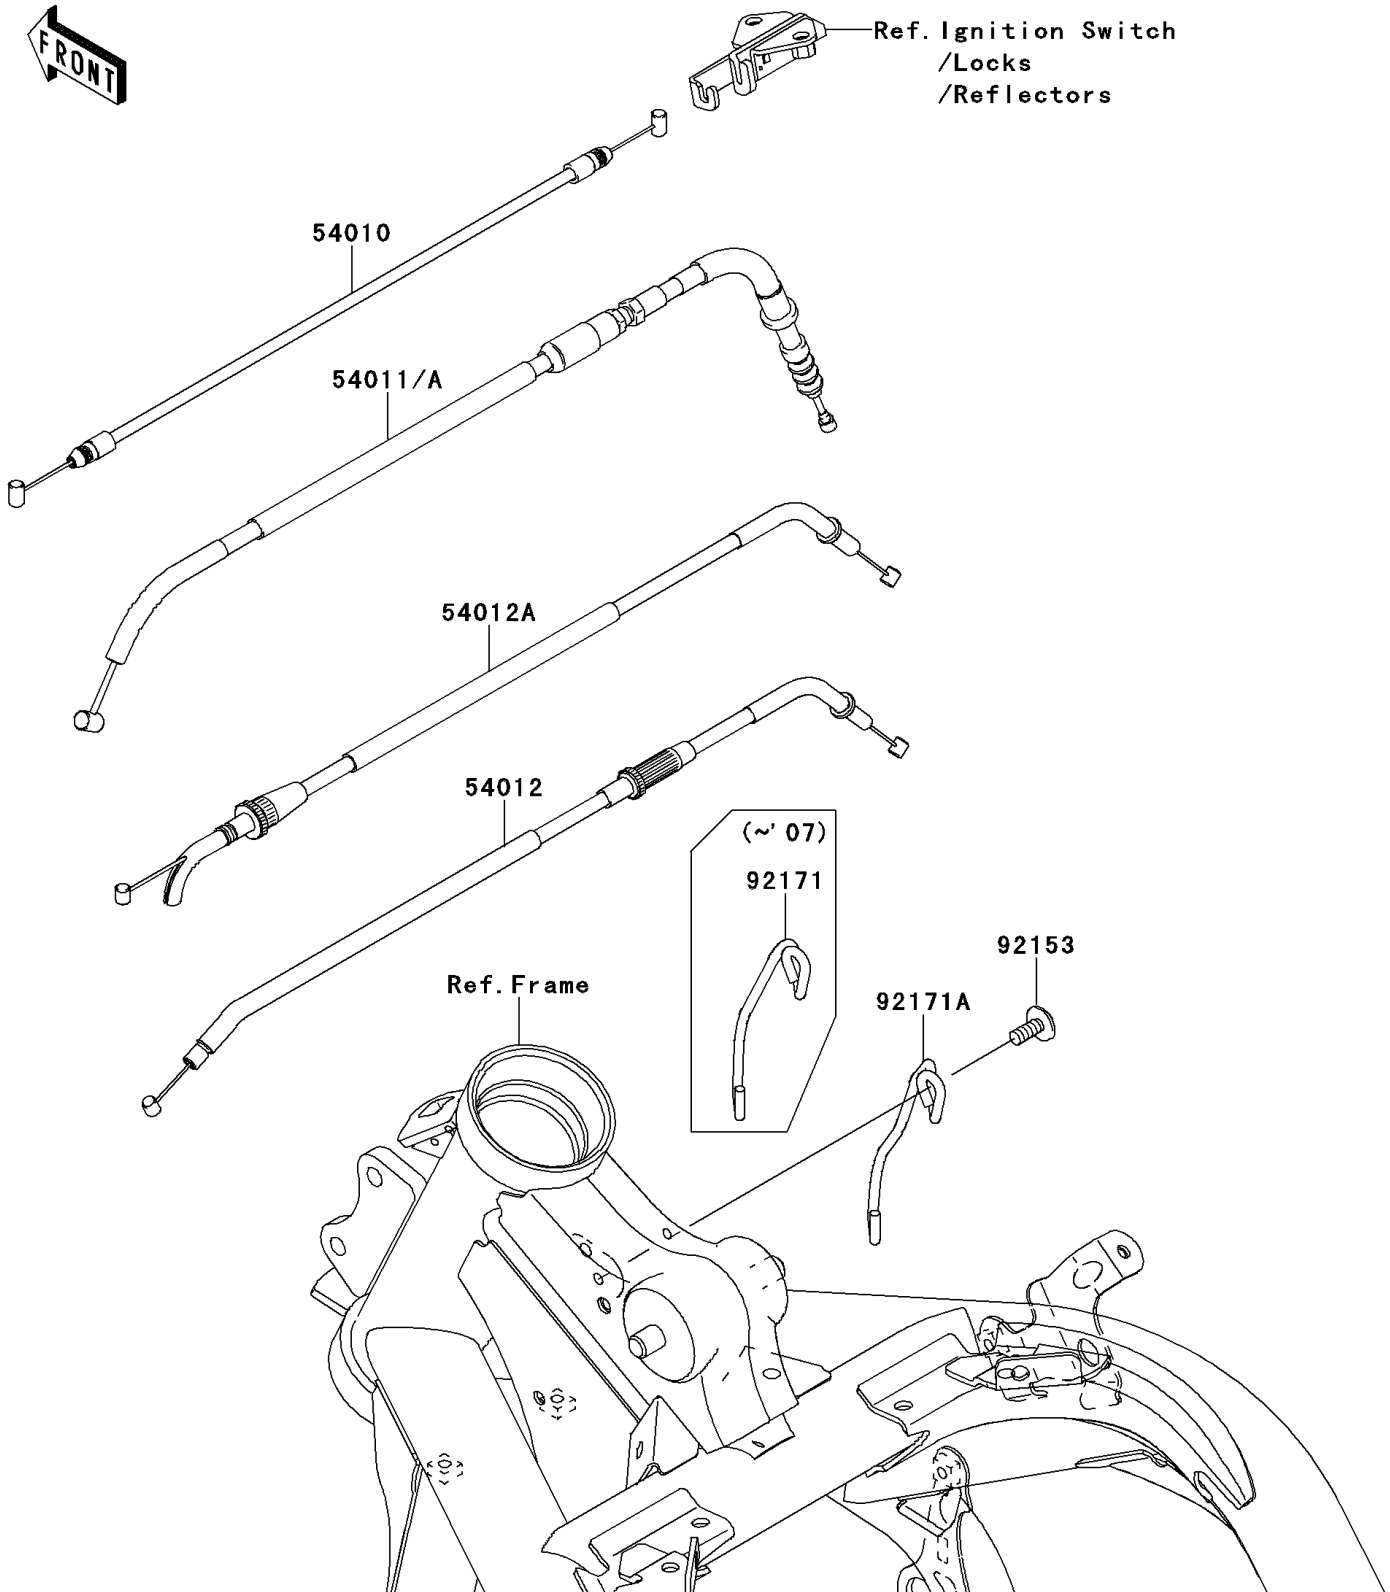

2006 Ninja® 650R

PARTS DIAGRAM

Cables

F2540

2006 Ninja® 650R

PARTS LIST

Cables

ITEM NAME

PART NUMBER

QUANTITY
