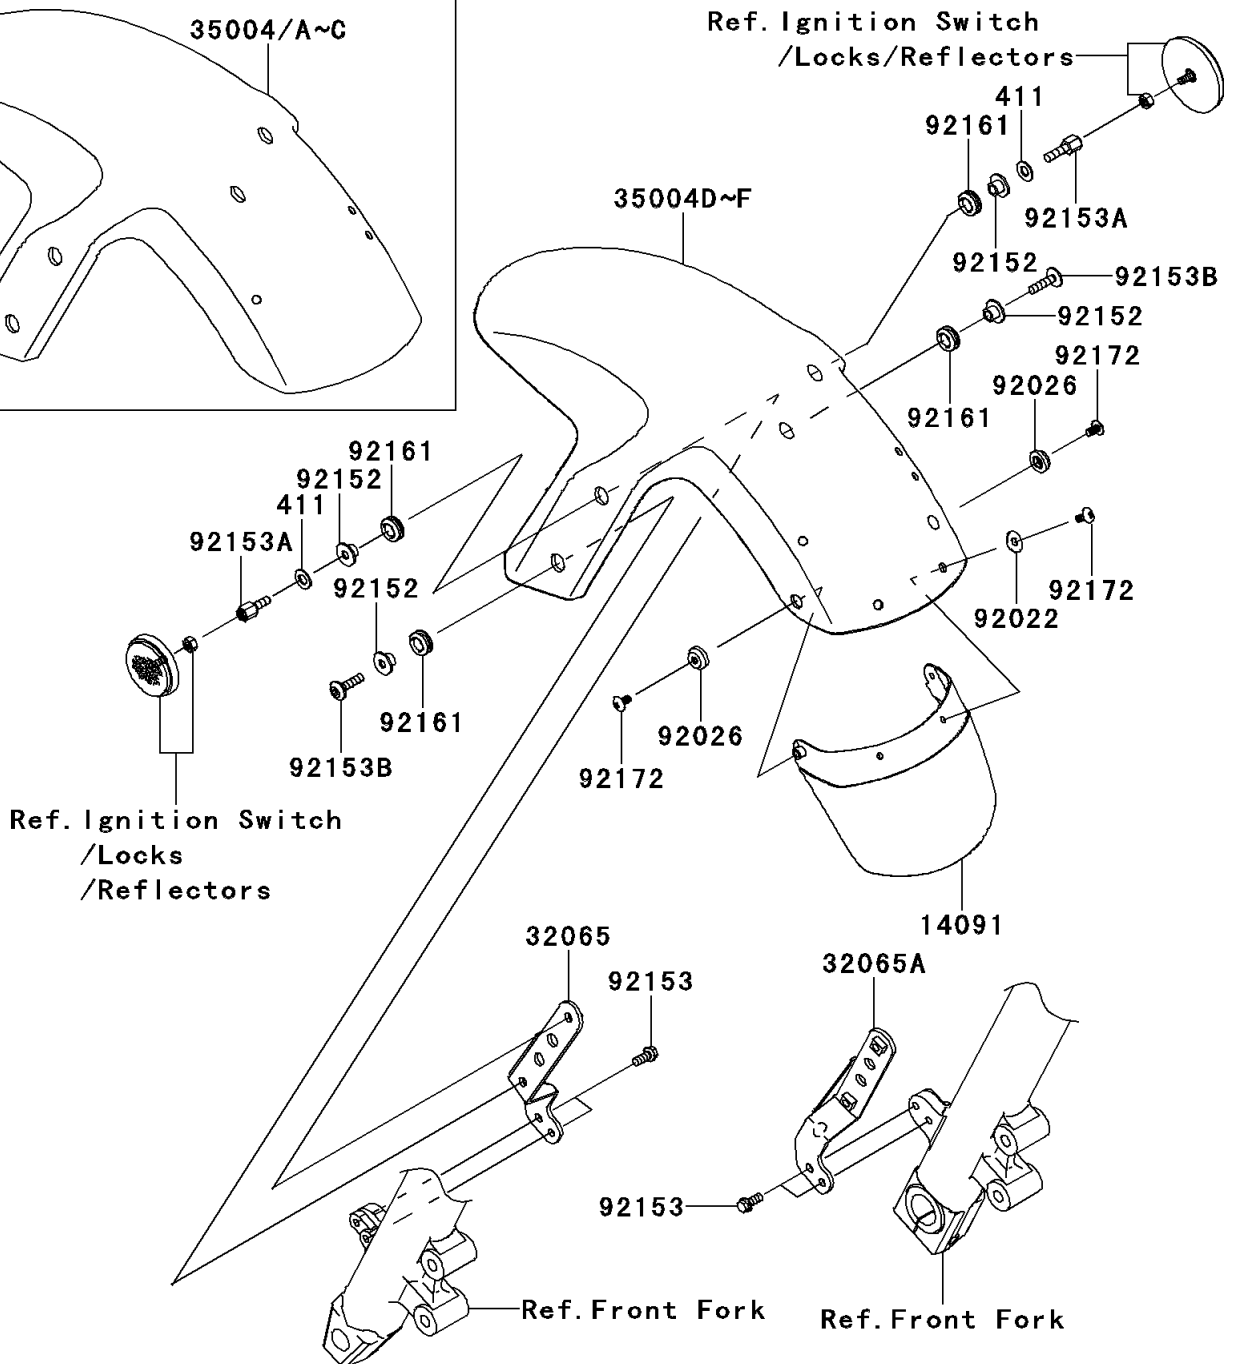

## PARTS DIAGRAM

### Front Fender(s)

F2171

## PARTS LIST

### Front Fender(s)

ITEM NAME	PART NUMBER	QUANTITY
WASHER-PLAIN,6MM,BLACK (Ref # 411)	411F0600	2
BRACKET-FENDER,LH (Ref # 32065)	32065-0022	1
BRACKET-FENDER,RH (Ref # 32065A)	32065-0023	1
FENDER-FRONT,EBONY (Ref # 35004)	35004-0053-H8	1
FENDER-FRONT,G.SILVER (Ref # 35004B)	35004-0053-474	1
COLLAR (Ref # 92152)	92152-0295	4
BOLT,FLANGED,6X14 (Ref # 92153)	92153-0589	4
BOLT,6MM (Ref # 92153A)	92153-1004	2
BOLT,SOCKET,6X23 (Ref # 92153B)	92153-1267	2
DAMPER (Ref # 92161)	92161-0266	4