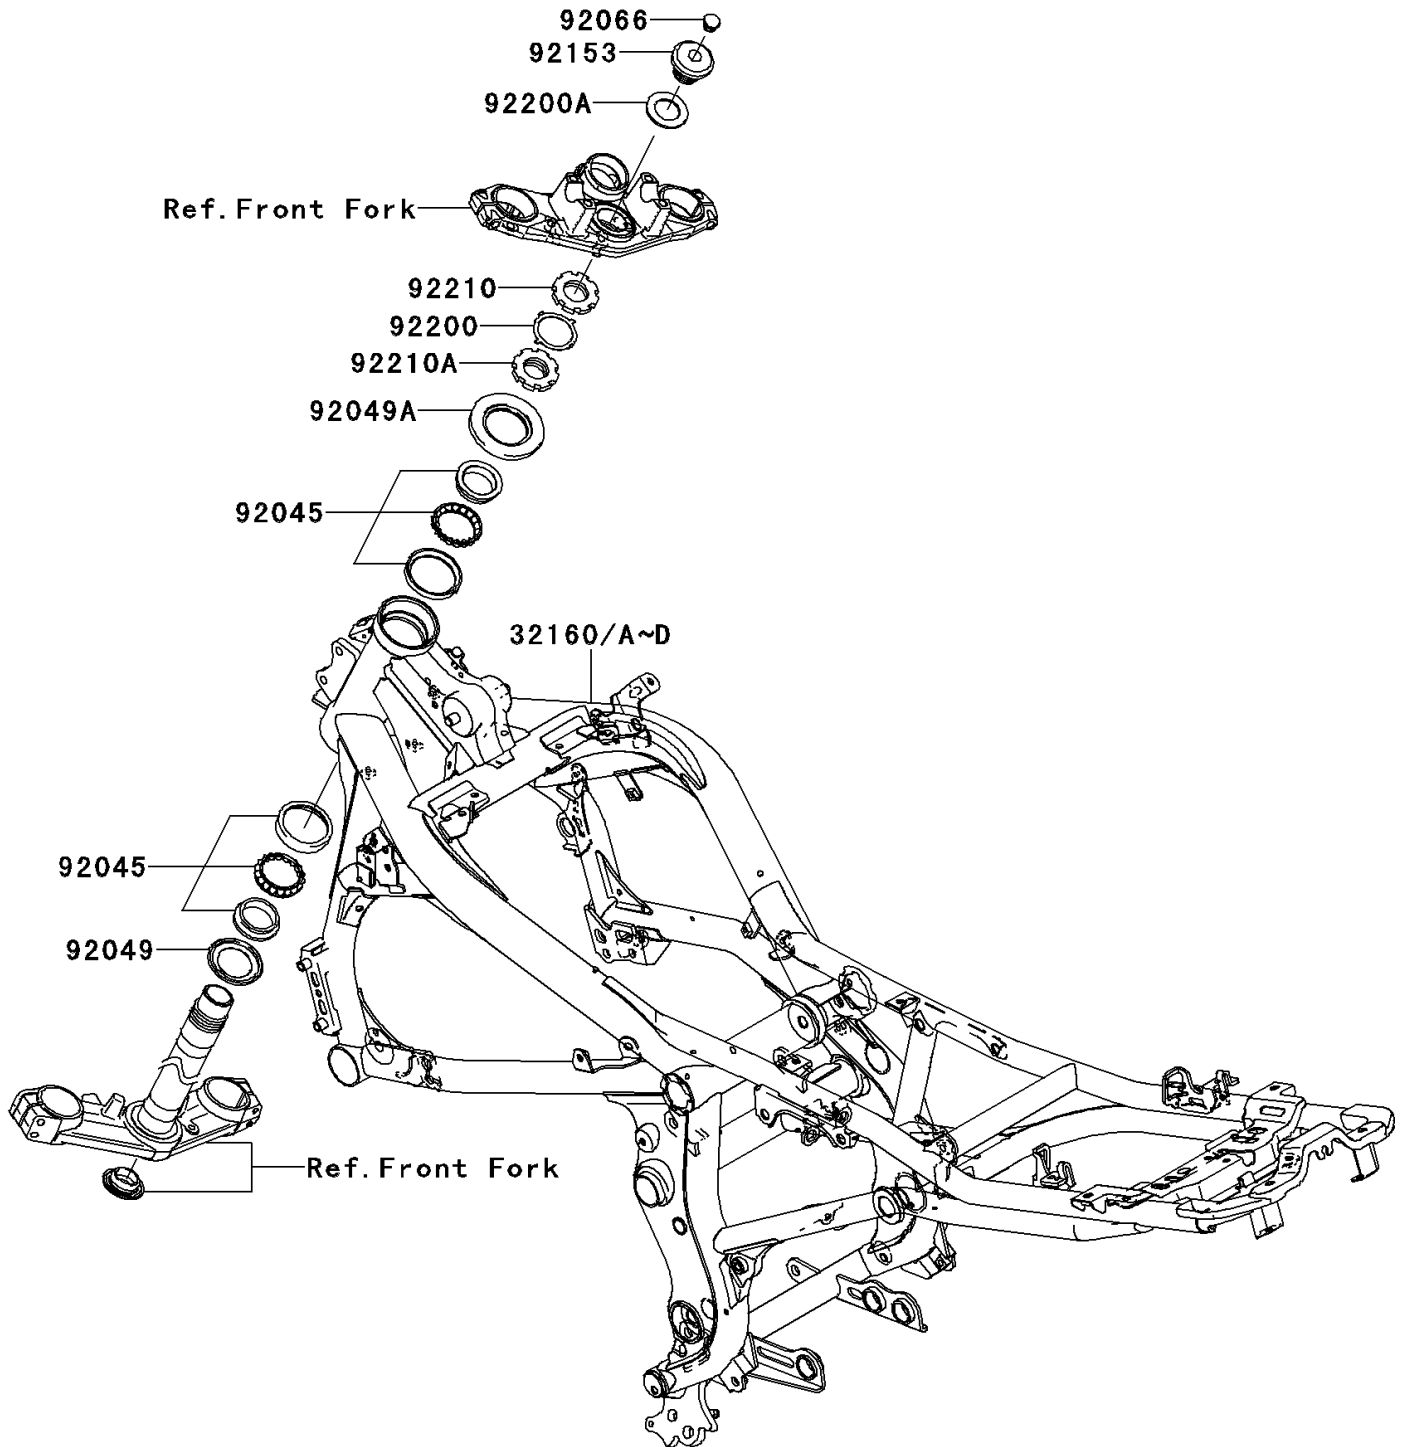

2006 Ninja® 650R

PARTS DIAGRAM

Frame

F2120

2006 Ninja® 650R

PARTS LIST

Frame

ITEM NAME

PART NUMBER

QUANTITY
