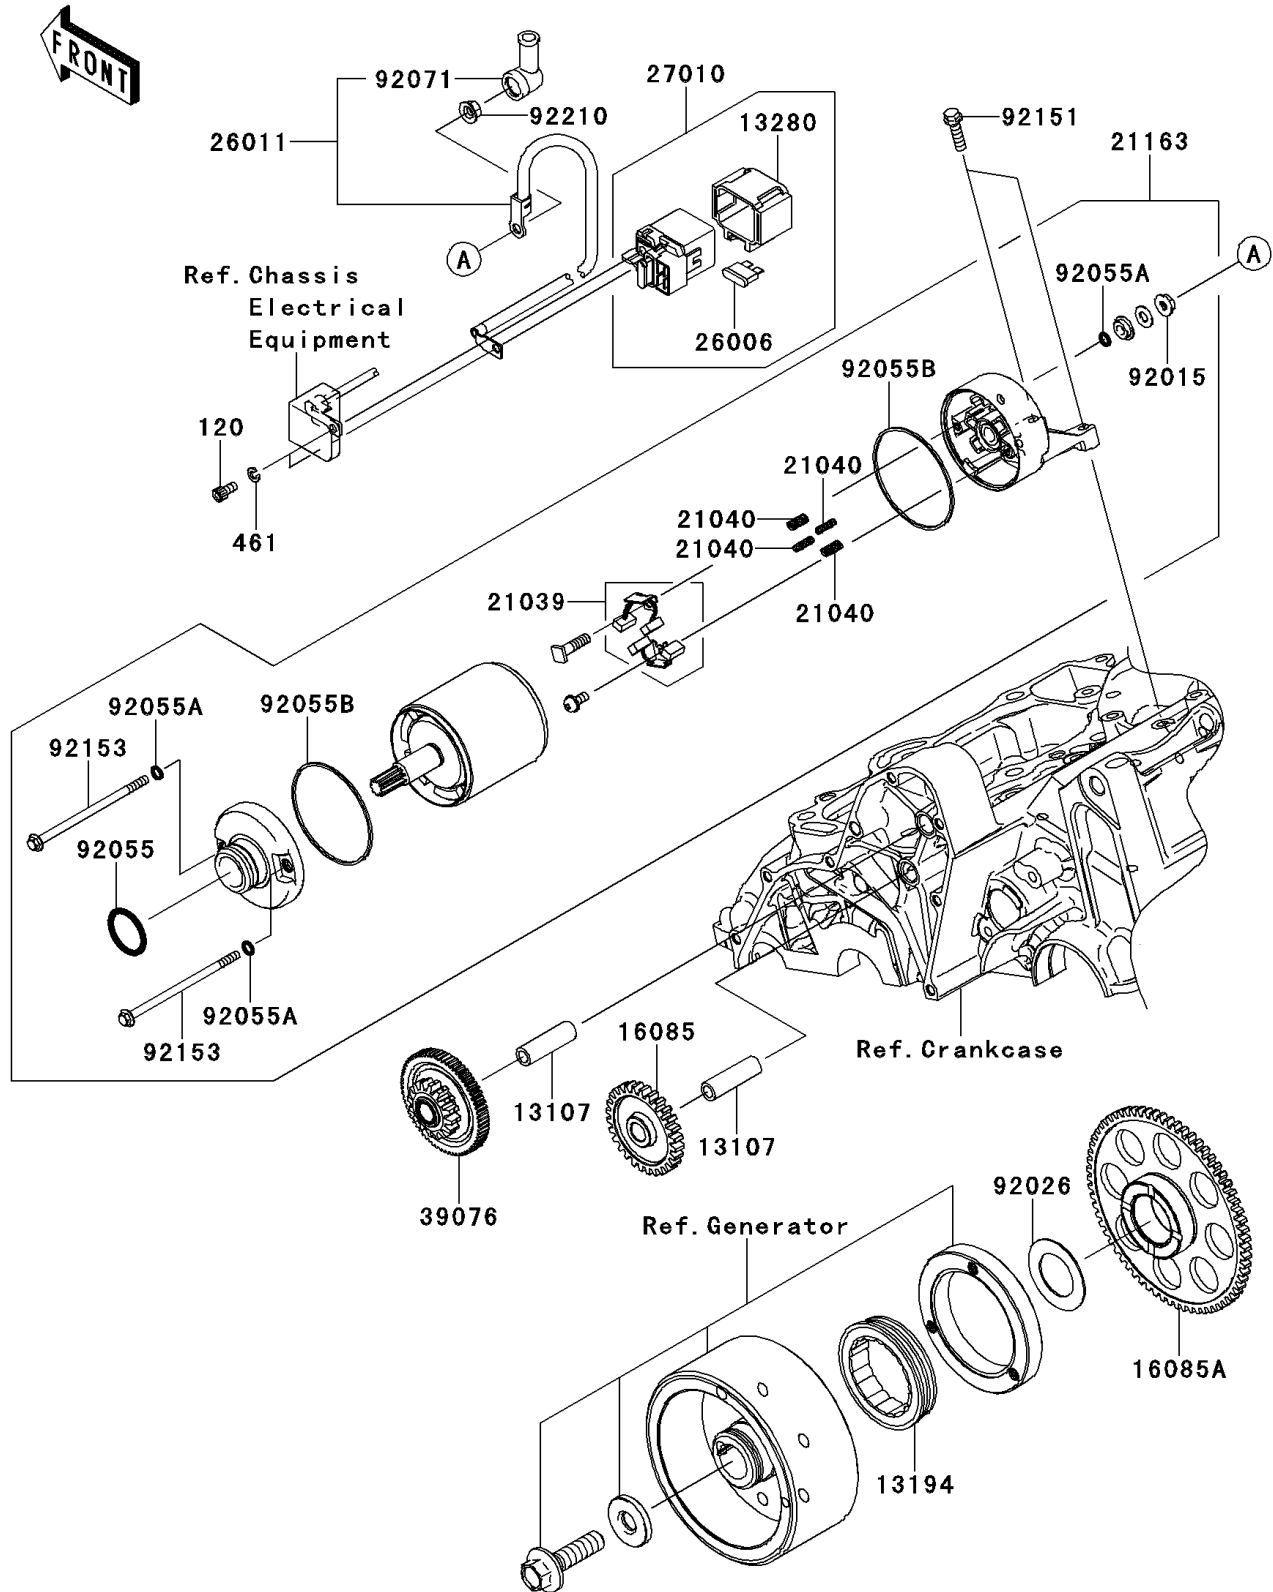

2008 Ninja® 650R

PARTS DIAGRAM

Starter Motor(ER650AE046805-)

E1840A

2008 Ninja® 650R

PARTS LIST

Starter Motor(ER650AE046805-)

ITEM NAME

PART NUMBER

QUANTITY
