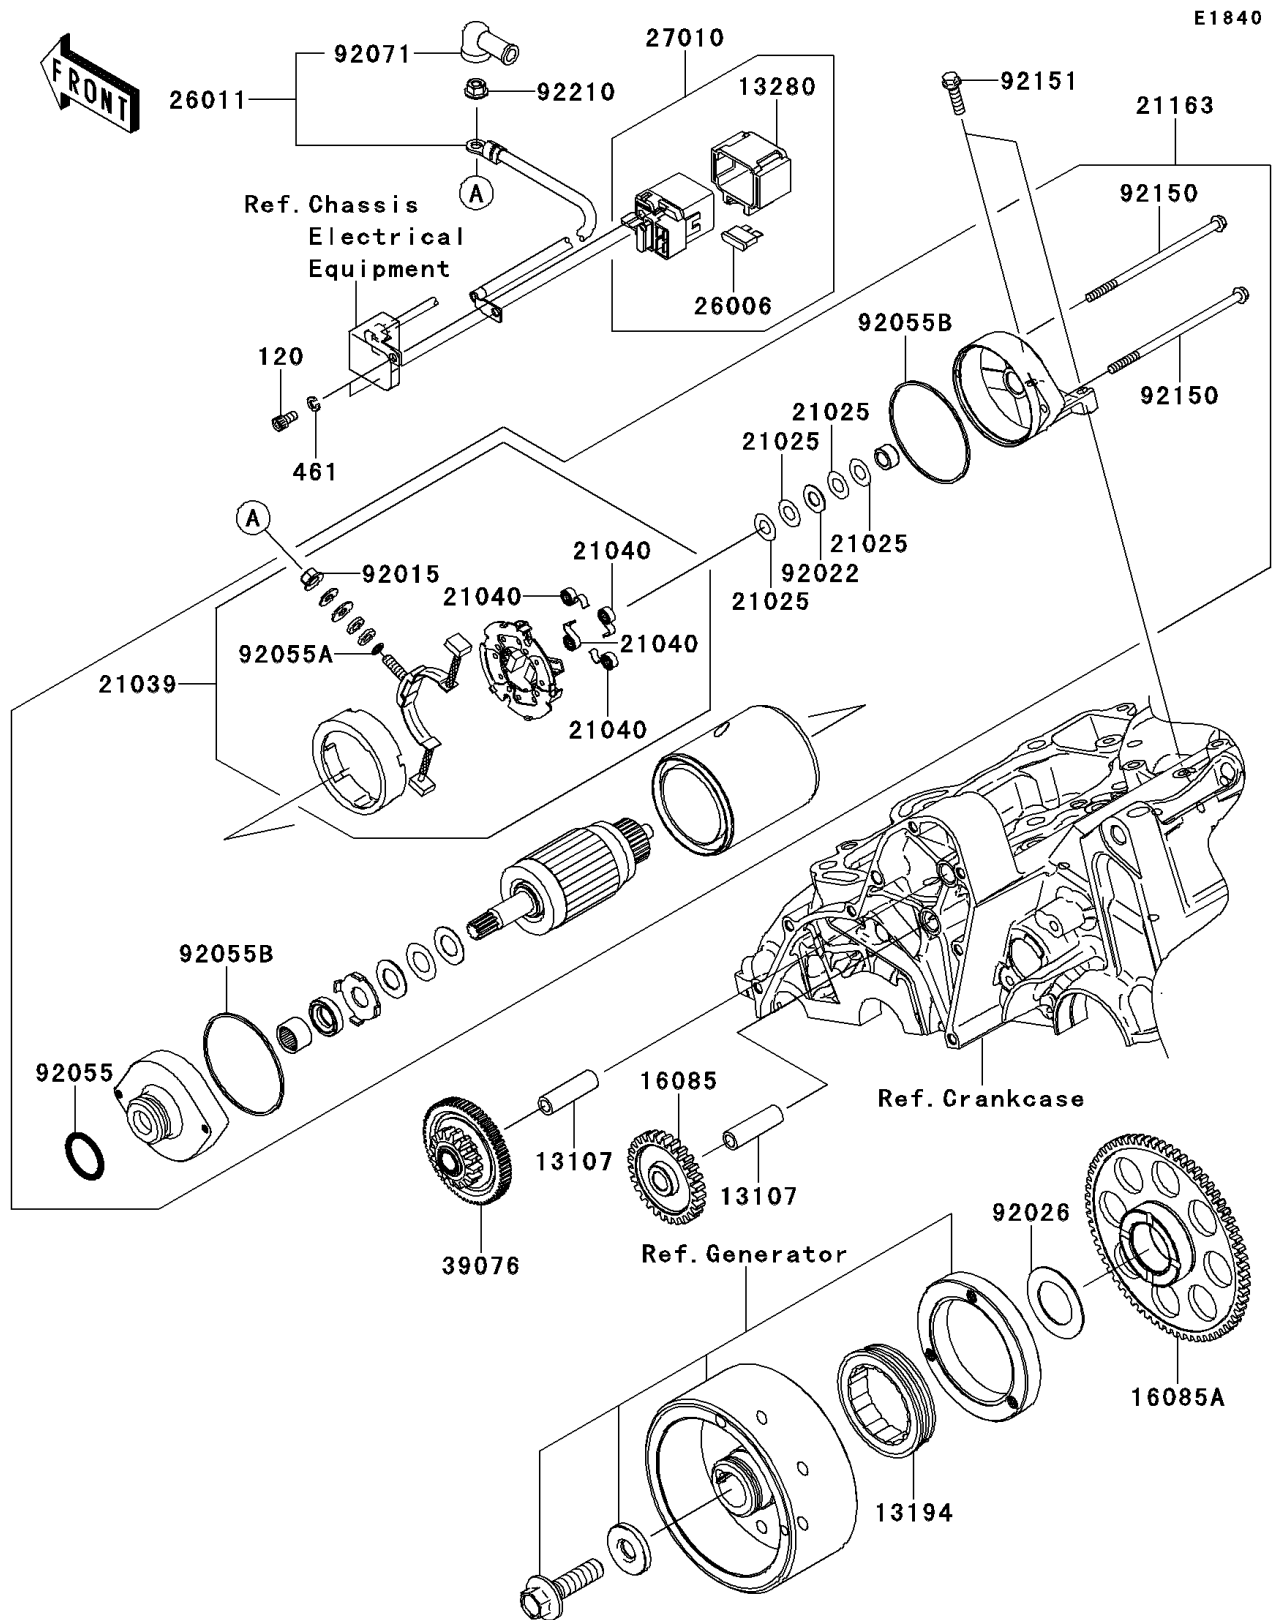

2006 Ninja® 650R

PARTS DIAGRAM

Starter Motor(-ER650AE046804)

2006 Ninja® 650R

PARTS LIST

Starter Motor(-ER650AE046804)

ITEM NAME

PART NUMBER

QUANTITY
