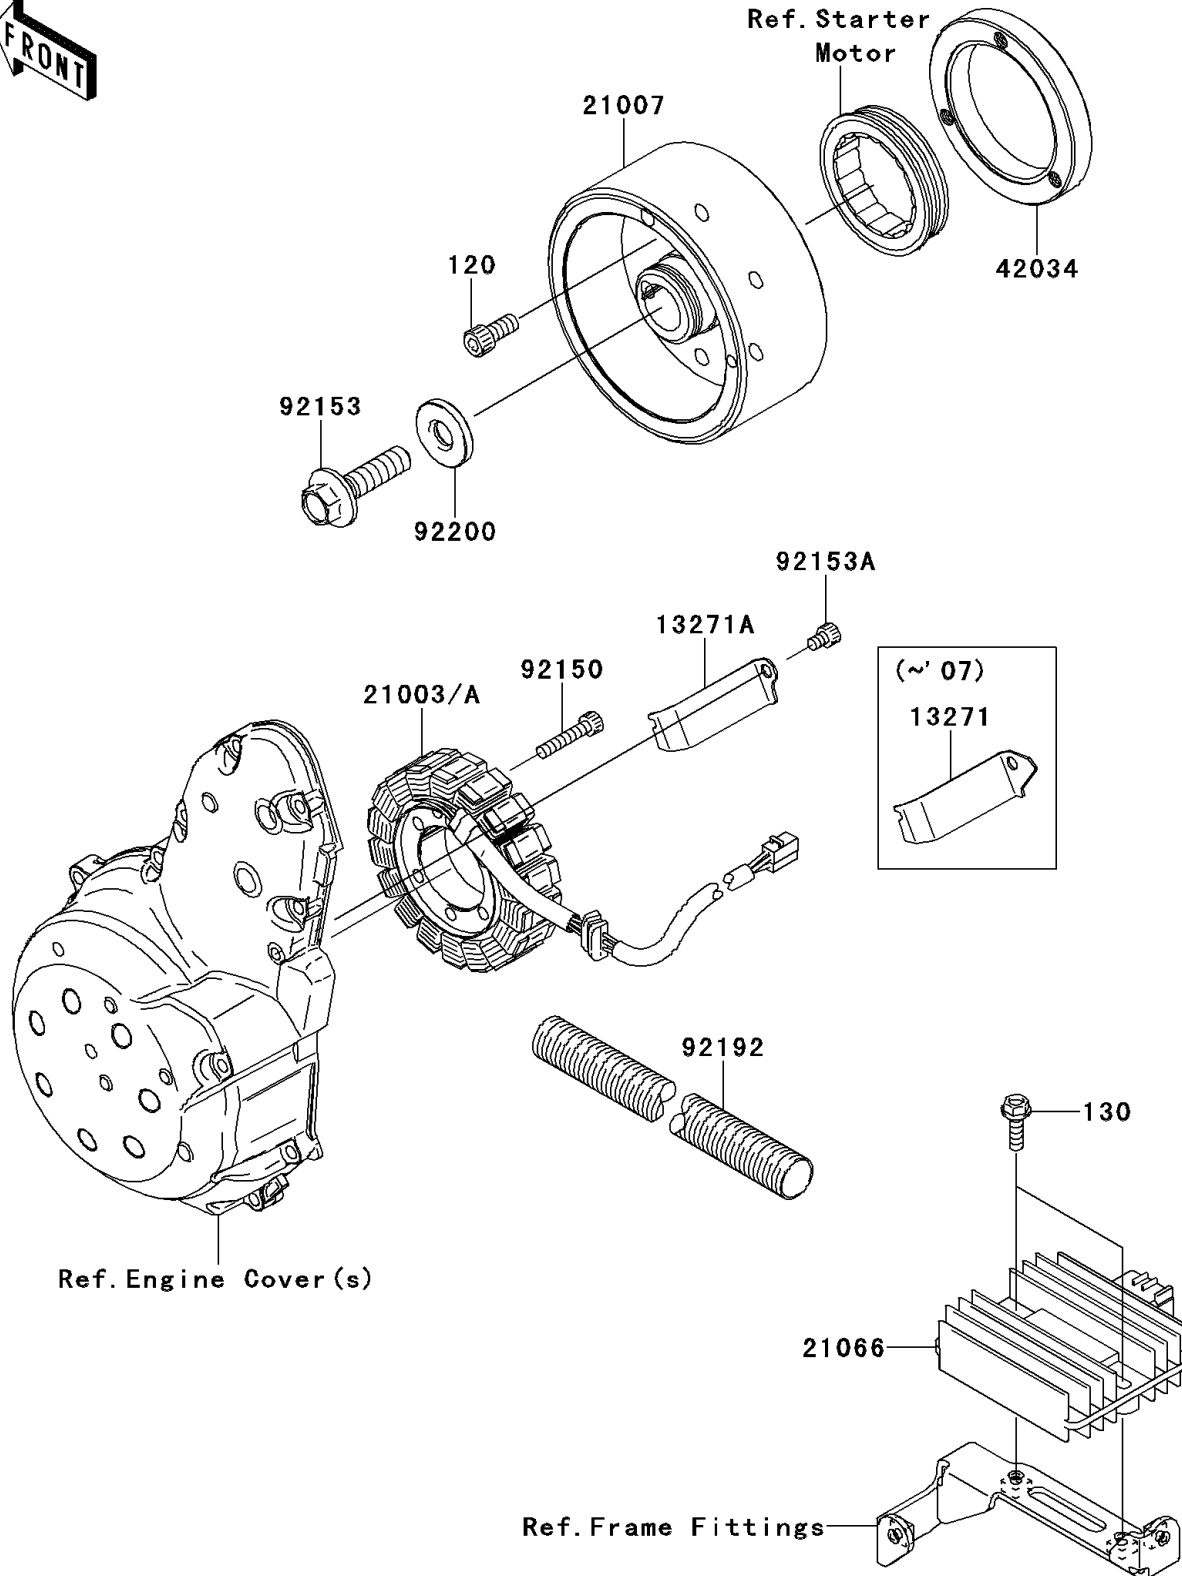

2006 Ninja® 650R

PARTS DIAGRAM

Generator

E1810

2006 Ninja® 650R

PARTS LIST

Generator

ITEM NAME

PART NUMBER

QUANTITY
