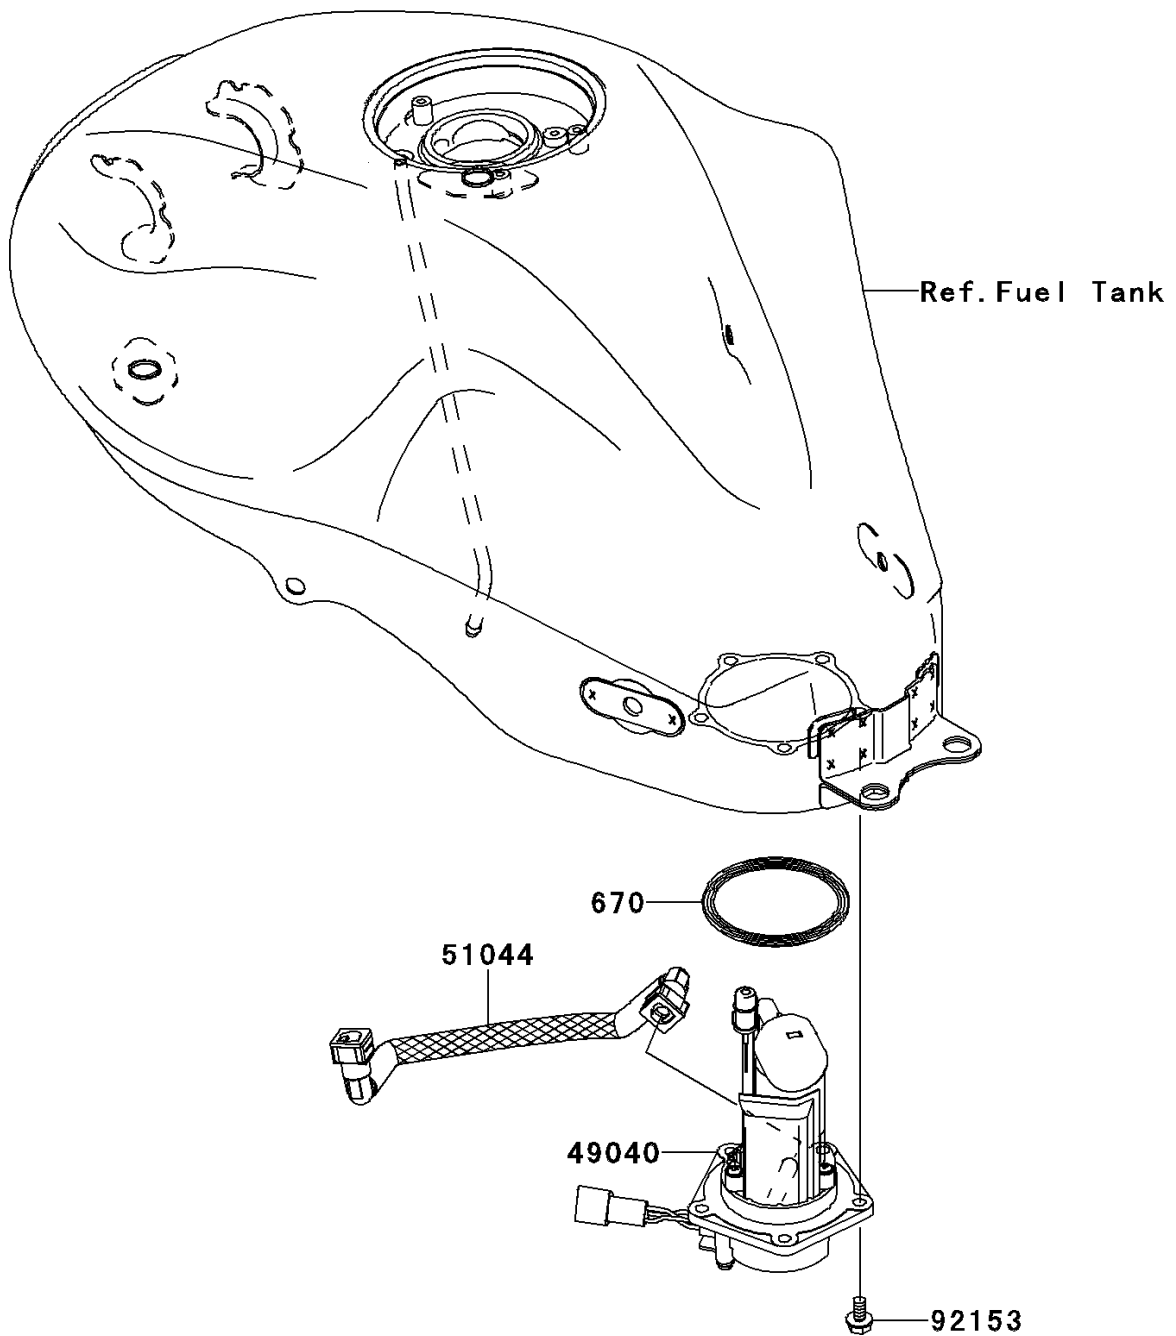

2006 Ninja® 650R

PARTS DIAGRAM

Fuel Pump

E1520