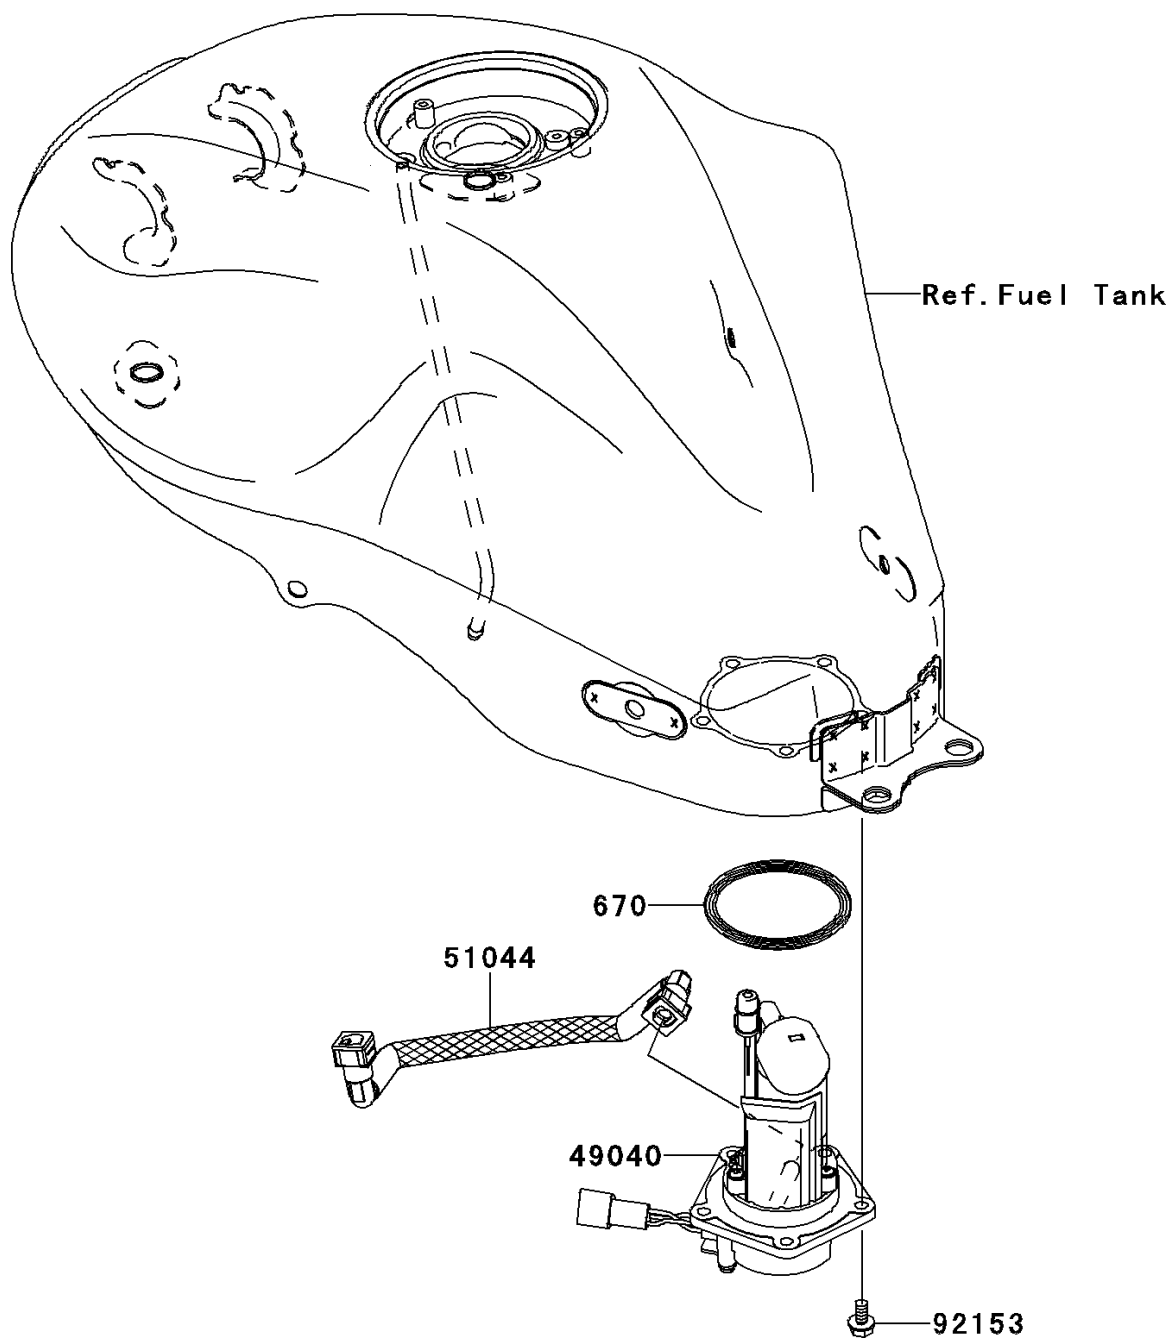

2008 Ninja® 650R

PARTS DIAGRAM

Fuel Pump

Kawasaki

Let the Good Times Roll®

E1520

2008 Ninja® 650R

PARTS LIST

Fuel Pump

ITEM NAME	PART NUMBER	QUANTITY
O RING (Ref # 670)	670E5065	1
PUMP-FUEL (Ref # 49040)	49040-0026	1
TUBE-ASSY (Ref # 51044)	51044-0029	1
BOLT,FLANGED,6X12 (Ref # 92153)	92153-1283	5