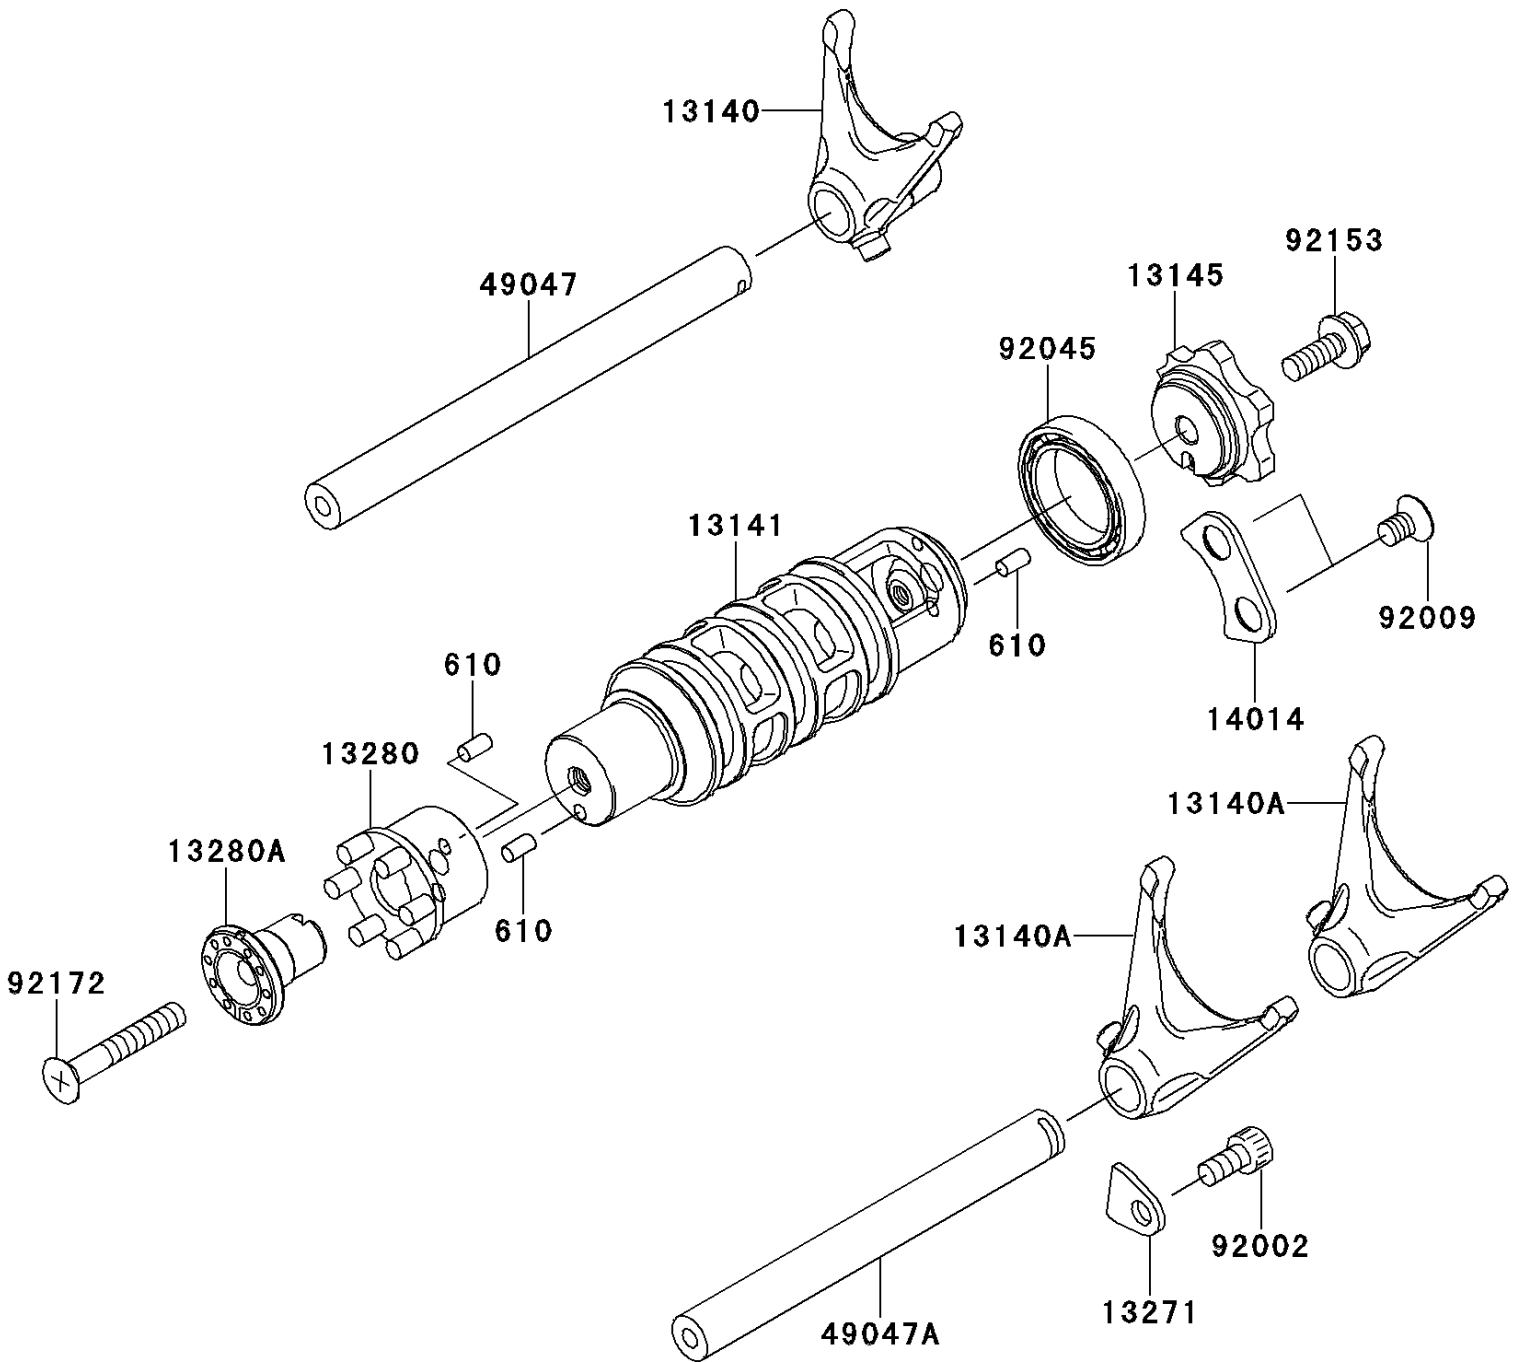

2006 Ninja® 650R

PARTS DIAGRAM

Gear Change Drum/Shift Fork(s)

2006 Ninja® 650R

PARTS LIST

Gear Change Drum/Shift Fork(s)

ITEM NAME	PART NUMBER	QUANTITY
ROLLER,4X8 (Ref # 610)	610A0408	3
FORK-SHIFT,INPUT (Ref # 13140)	13140-0025	1
FORK-SHIFT,OUTPUT (Ref # 13140A)	13140-0026	2
DRUM-CHANGE (Ref # 13141)	13141-0018	1
CAM-CHANGE DRUM (Ref # 13145)	13145-0020	1
PLATE (Ref # 13271)	13271-0626	1
HOLDER (Ref # 13280)	13280-0137	1
HOLDER,NEUTRAL SWITCH (Ref # 13280A)	13280-0183	1
PLATE-POSITION (Ref # 14014)	14014-0018	1
ROD-SHIFT,INPUT (Ref # 49047)	49047-0019	1
ROD-SHIFT,OUTPUT (Ref # 49047A)	49047-0020	1
BOLT,SOCKET,6X12 (Ref # 92002)	92002-1796	1
SCREW,6X10 (Ref # 92009)	92009-1375	2
BEARING-BALL,6805 (Ref # 92045)	92045-1122	1
BOLT,FLANGED,6X18 (Ref # 92153)	92153-0958	1
SCREW-CSK-CROS,6X40 (Ref # 92172)	92172-0209	1