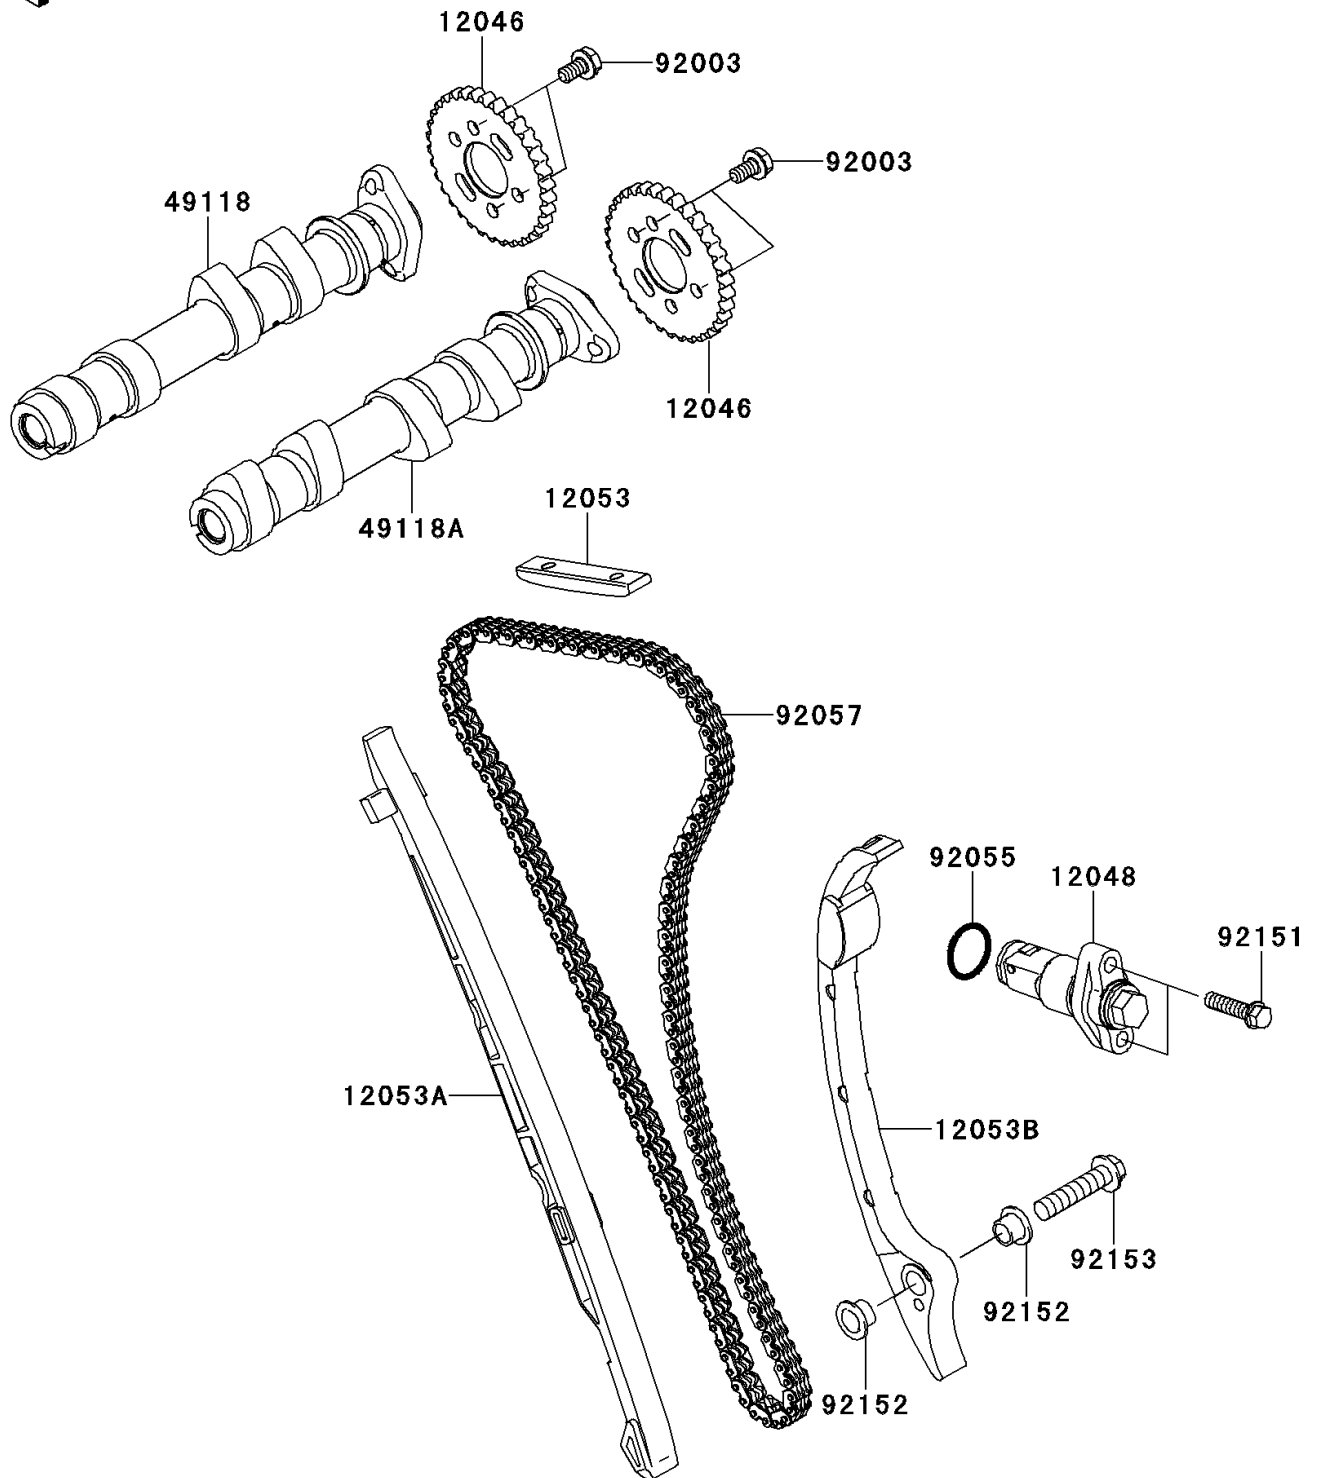

2008 Ninja® 650R

PARTS DIAGRAM

Camshaft(s)/Tensioner

E1230

2008 Ninja® 650R

PARTS LIST

Camshaft(s)/Tensioner

ITEM NAME

PART NUMBER

QUANTITY
