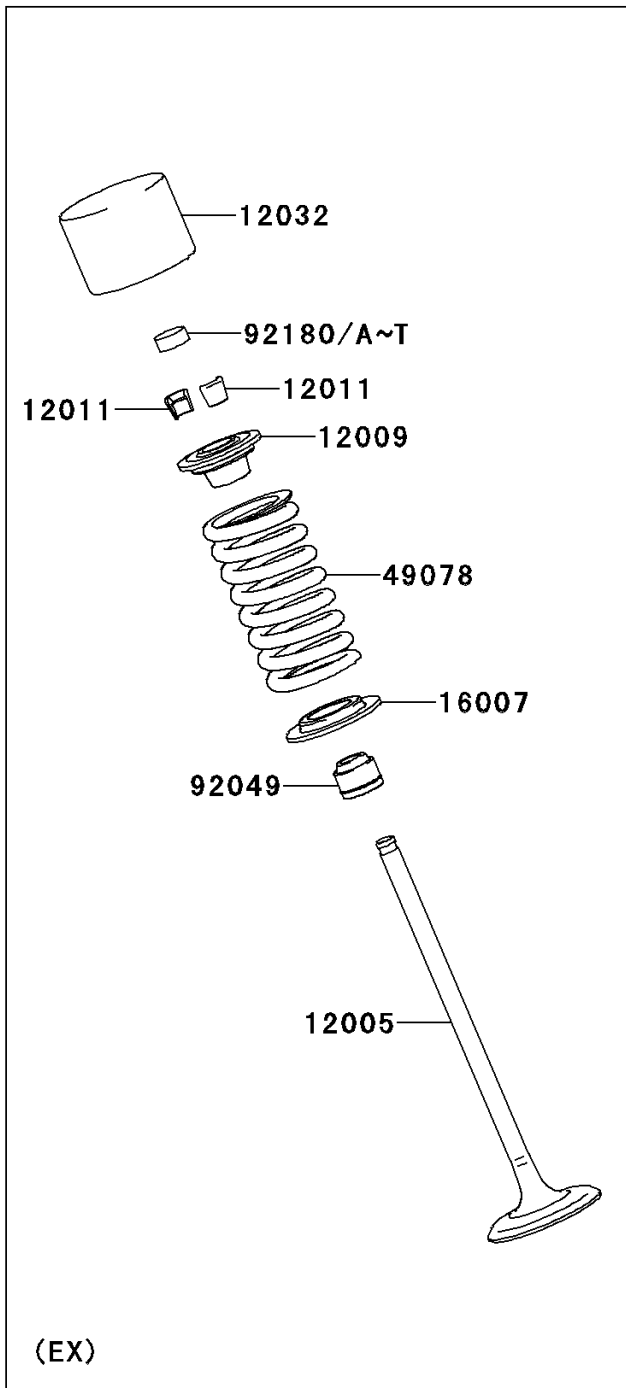

# 2006 Ninja® 650R

## PARTS DIAGRAM

Valve(s)

E1210

## PARTS LIST

Valve(s)

**ITEM NAME**

**PART NUMBER**

**QUANTITY**

---