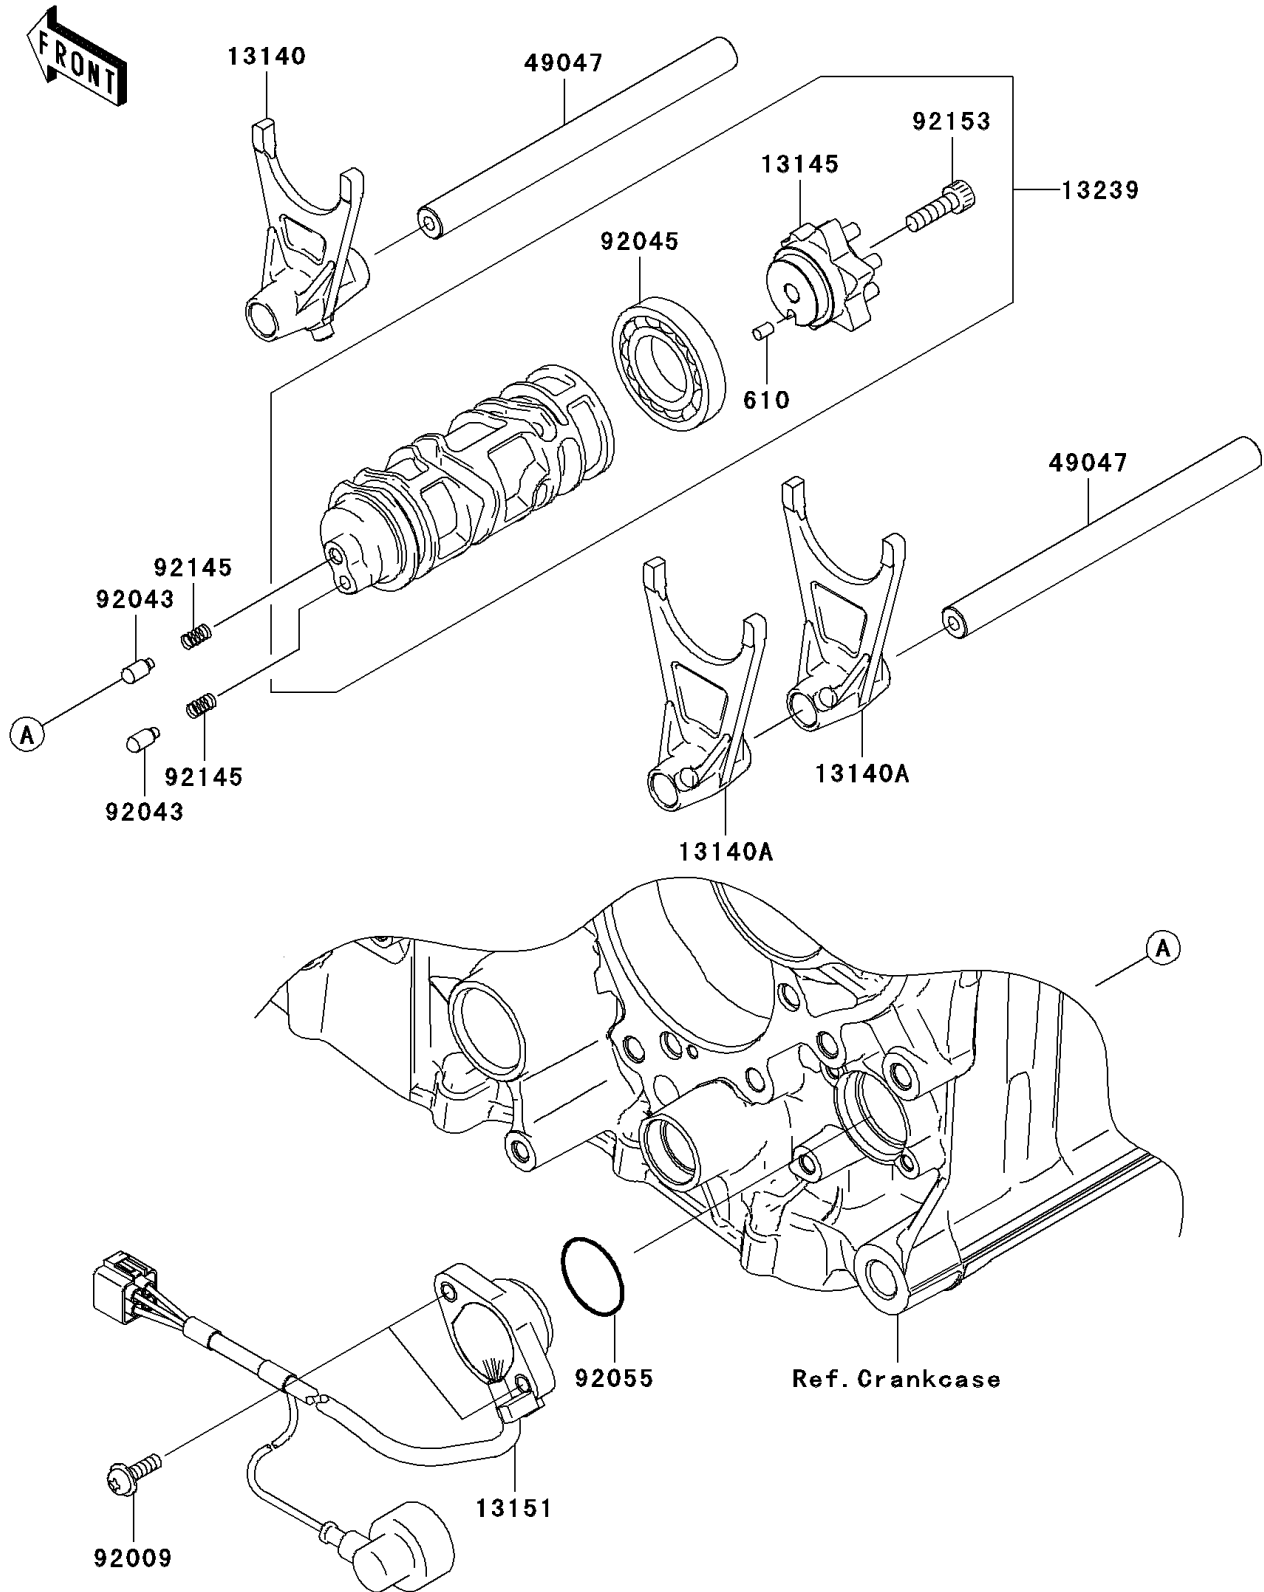

2011 NINJA® ZX™-14

PARTS DIAGRAM

Gear Change Drum/Shift Fork(s)

E1362

2011 NINJA® ZX™-14

PARTS LIST

Gear Change Drum/Shift Fork(s)

ITEM NAME

PART NUMBER

QUANTITY
