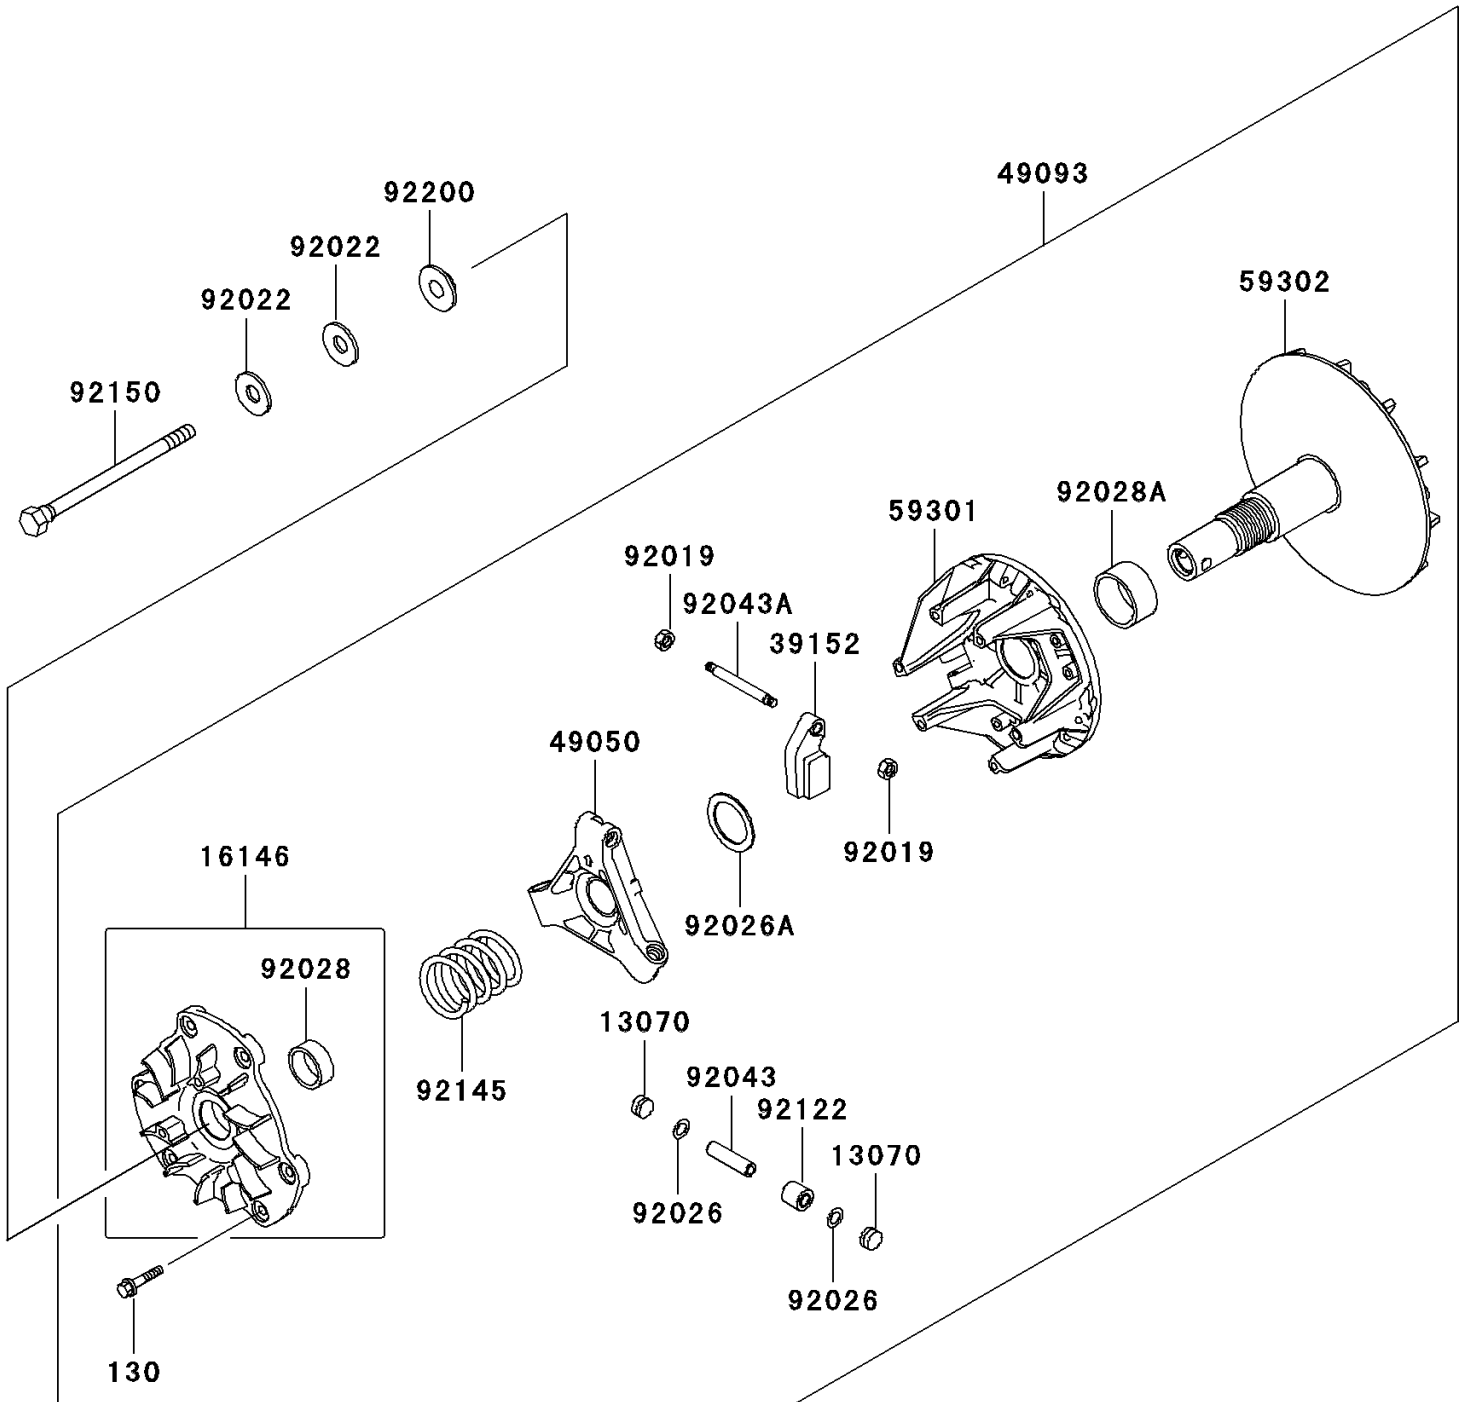

Mule 3010 4X4

PARTS DIAGRAM

Drive Converter

E1391

Mule 3010 4X4

PARTS LIST

Drive Converter

ITEM NAME

PART NUMBER

QUANTITY
