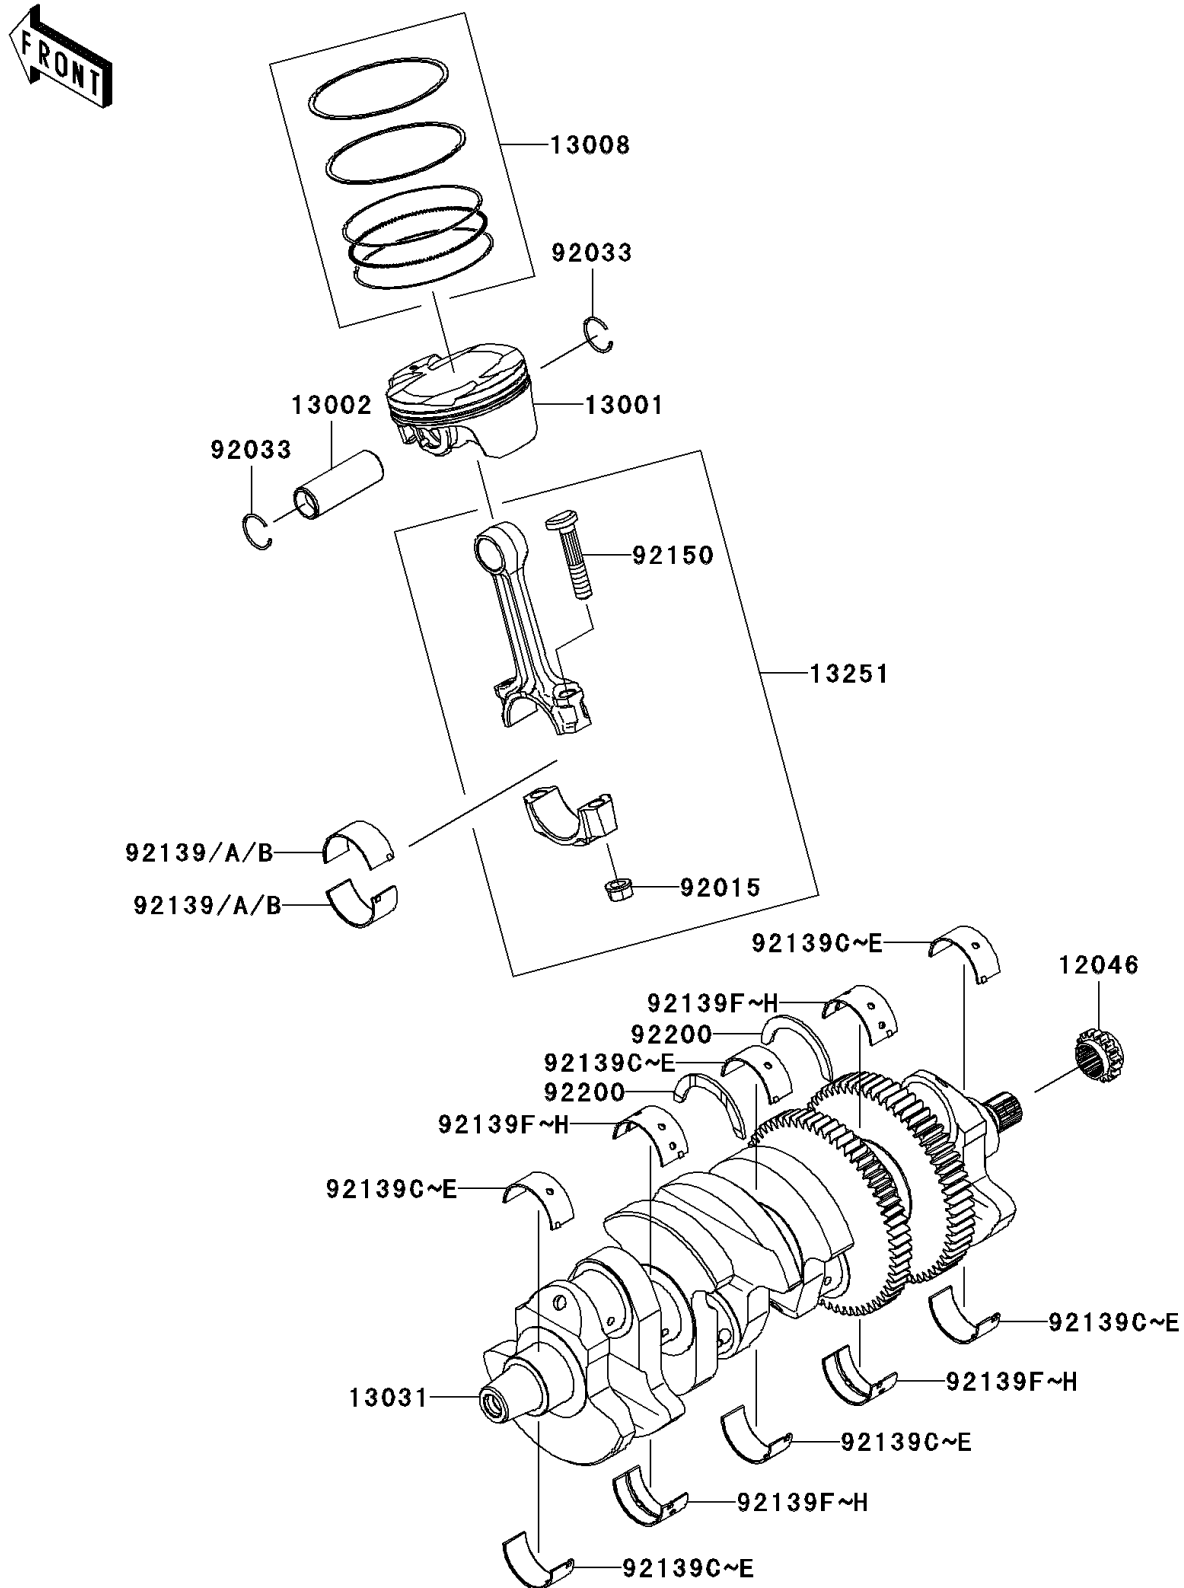

2011 NINJA® ZX™-14

PARTS DIAGRAM

Crankshaft/Piston(s)

E1320

2011 NINJA® ZX™-14

PARTS LIST

Crankshaft/Piston(s)

ITEM NAME

PART NUMBER

QUANTITY
