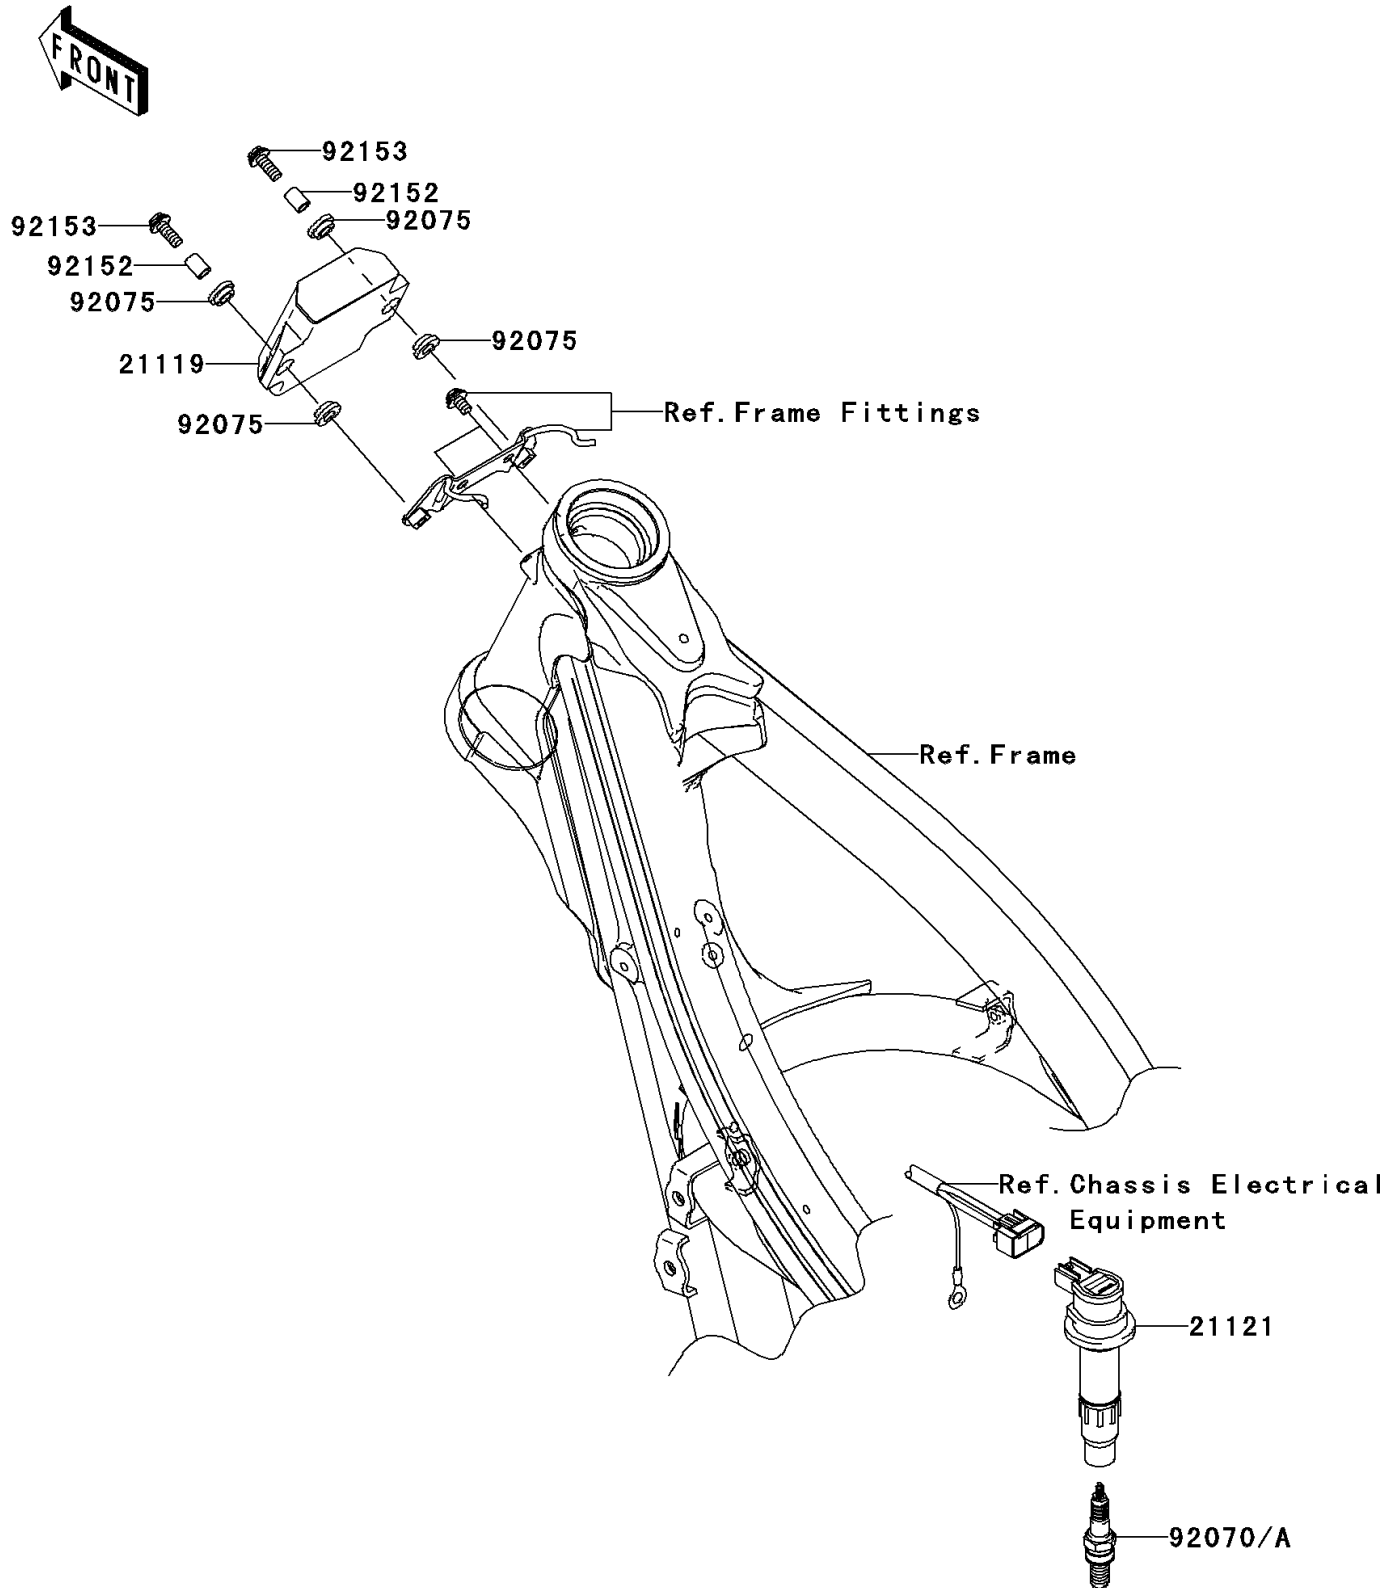

2008 KX™ 250F

PARTS DIAGRAM

Ignition System

E1830

2008 KX™ 250F

PARTS LIST

Ignition System

ITEM NAME

PART NUMBER

QUANTITY
