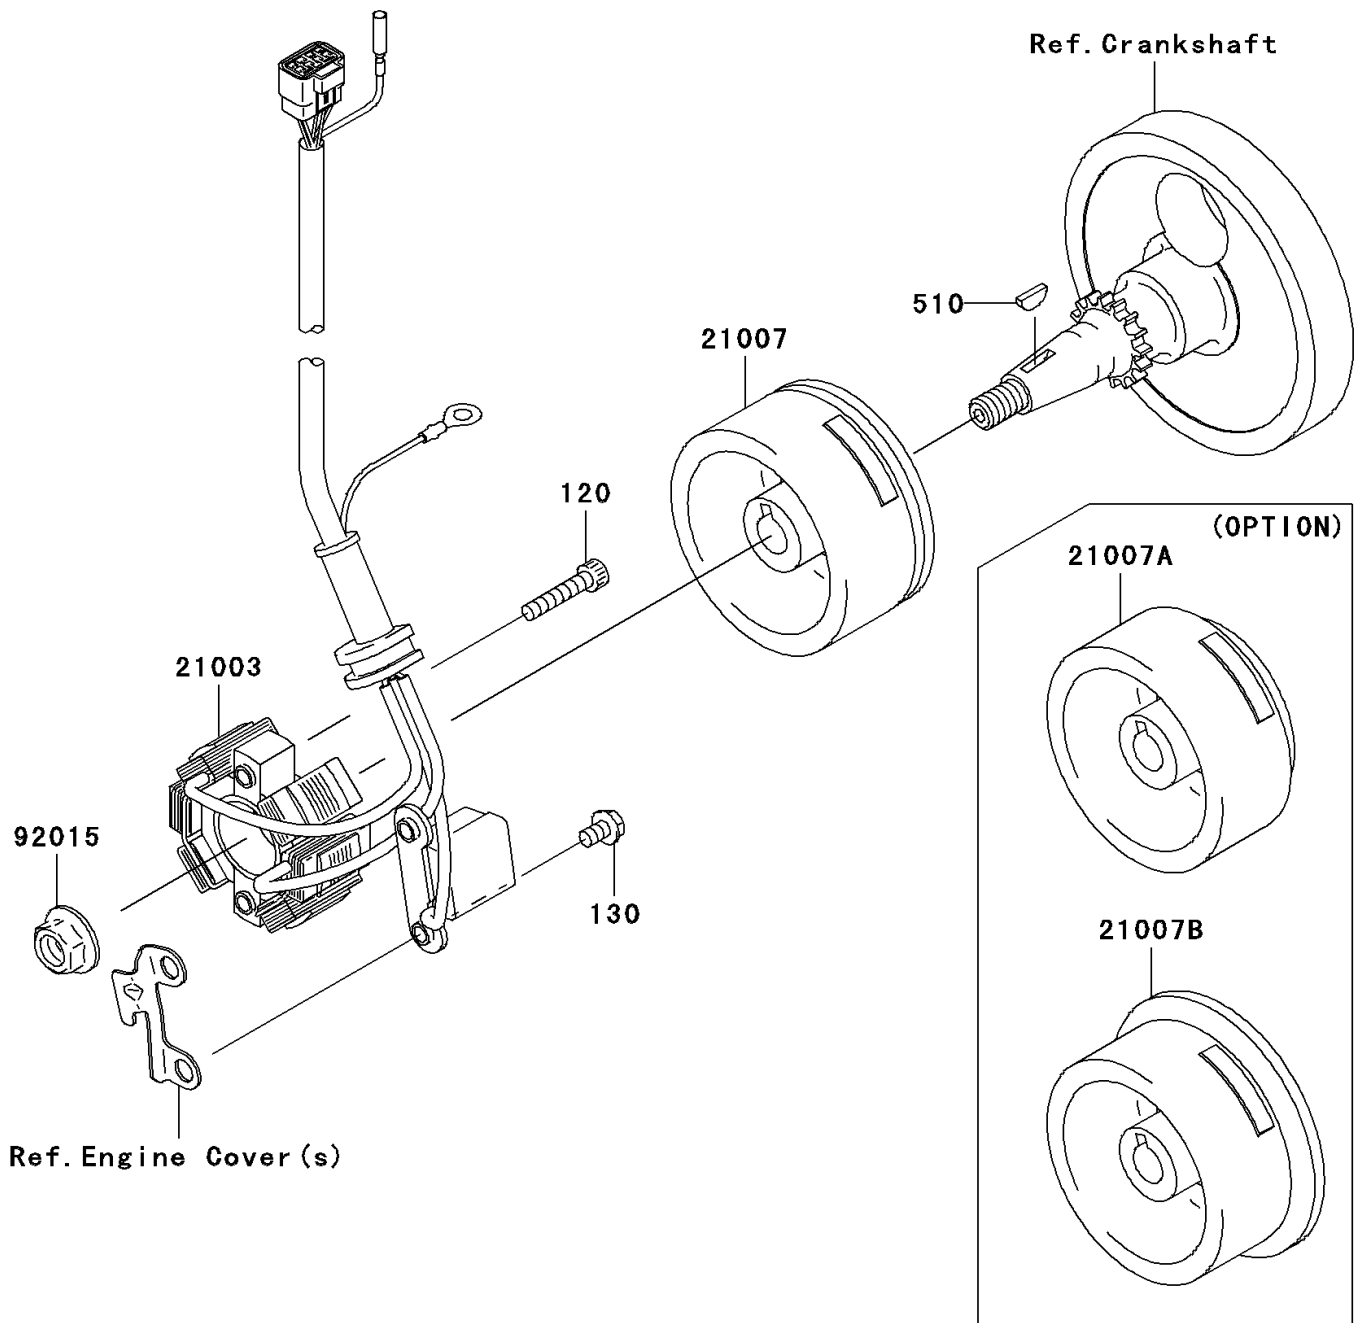

2008 KX™ 250F

PARTS DIAGRAM

Generator

E1810

2008 KX™ 250F

PARTS LIST

Generator

ITEM NAME

PART NUMBER

QUANTITY
