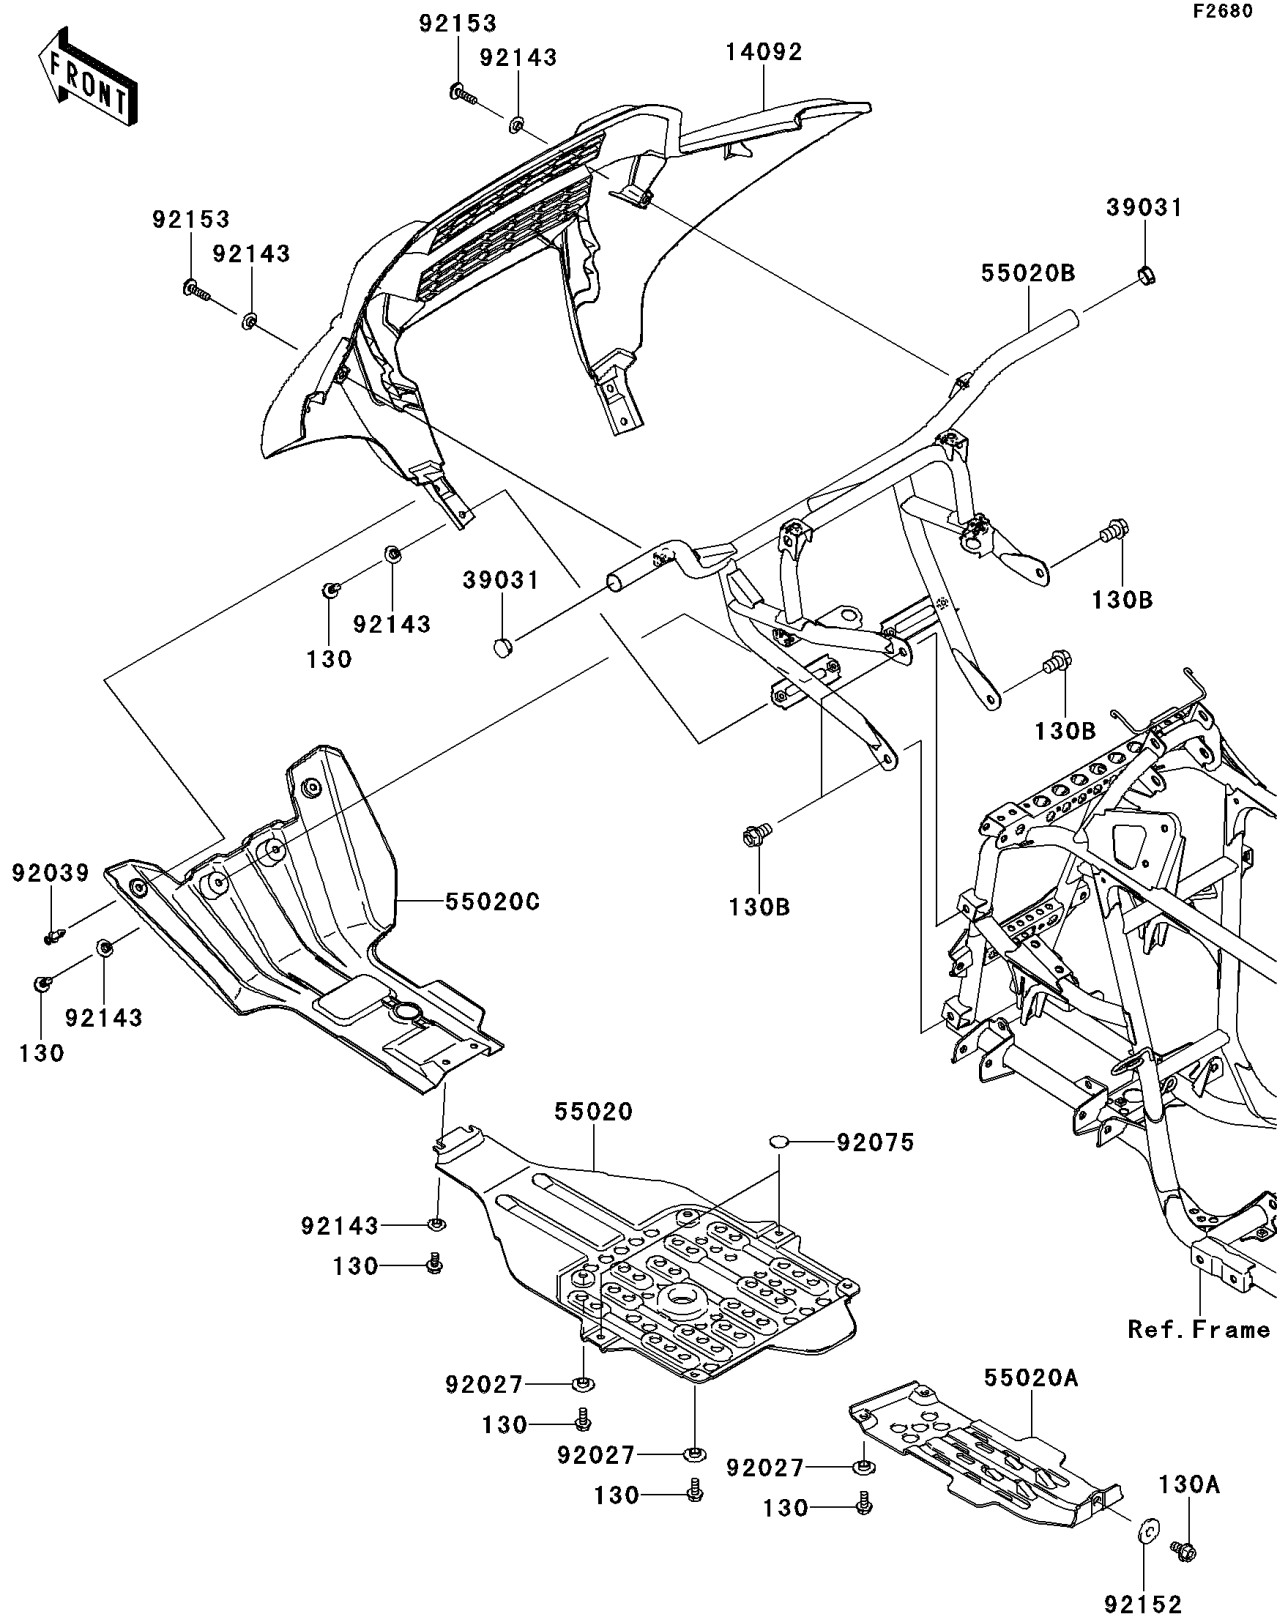

2013 BRUTE FORCE® 750 4x4i EPS

PARTS DIAGRAM

Guard(s)

2013 BRUTE FORCE® 750 4x4i EPS

PARTS LIST

Guard(s)

ITEM NAME	PART NUMBER	QUANTITY
-----------	-------------	----------
