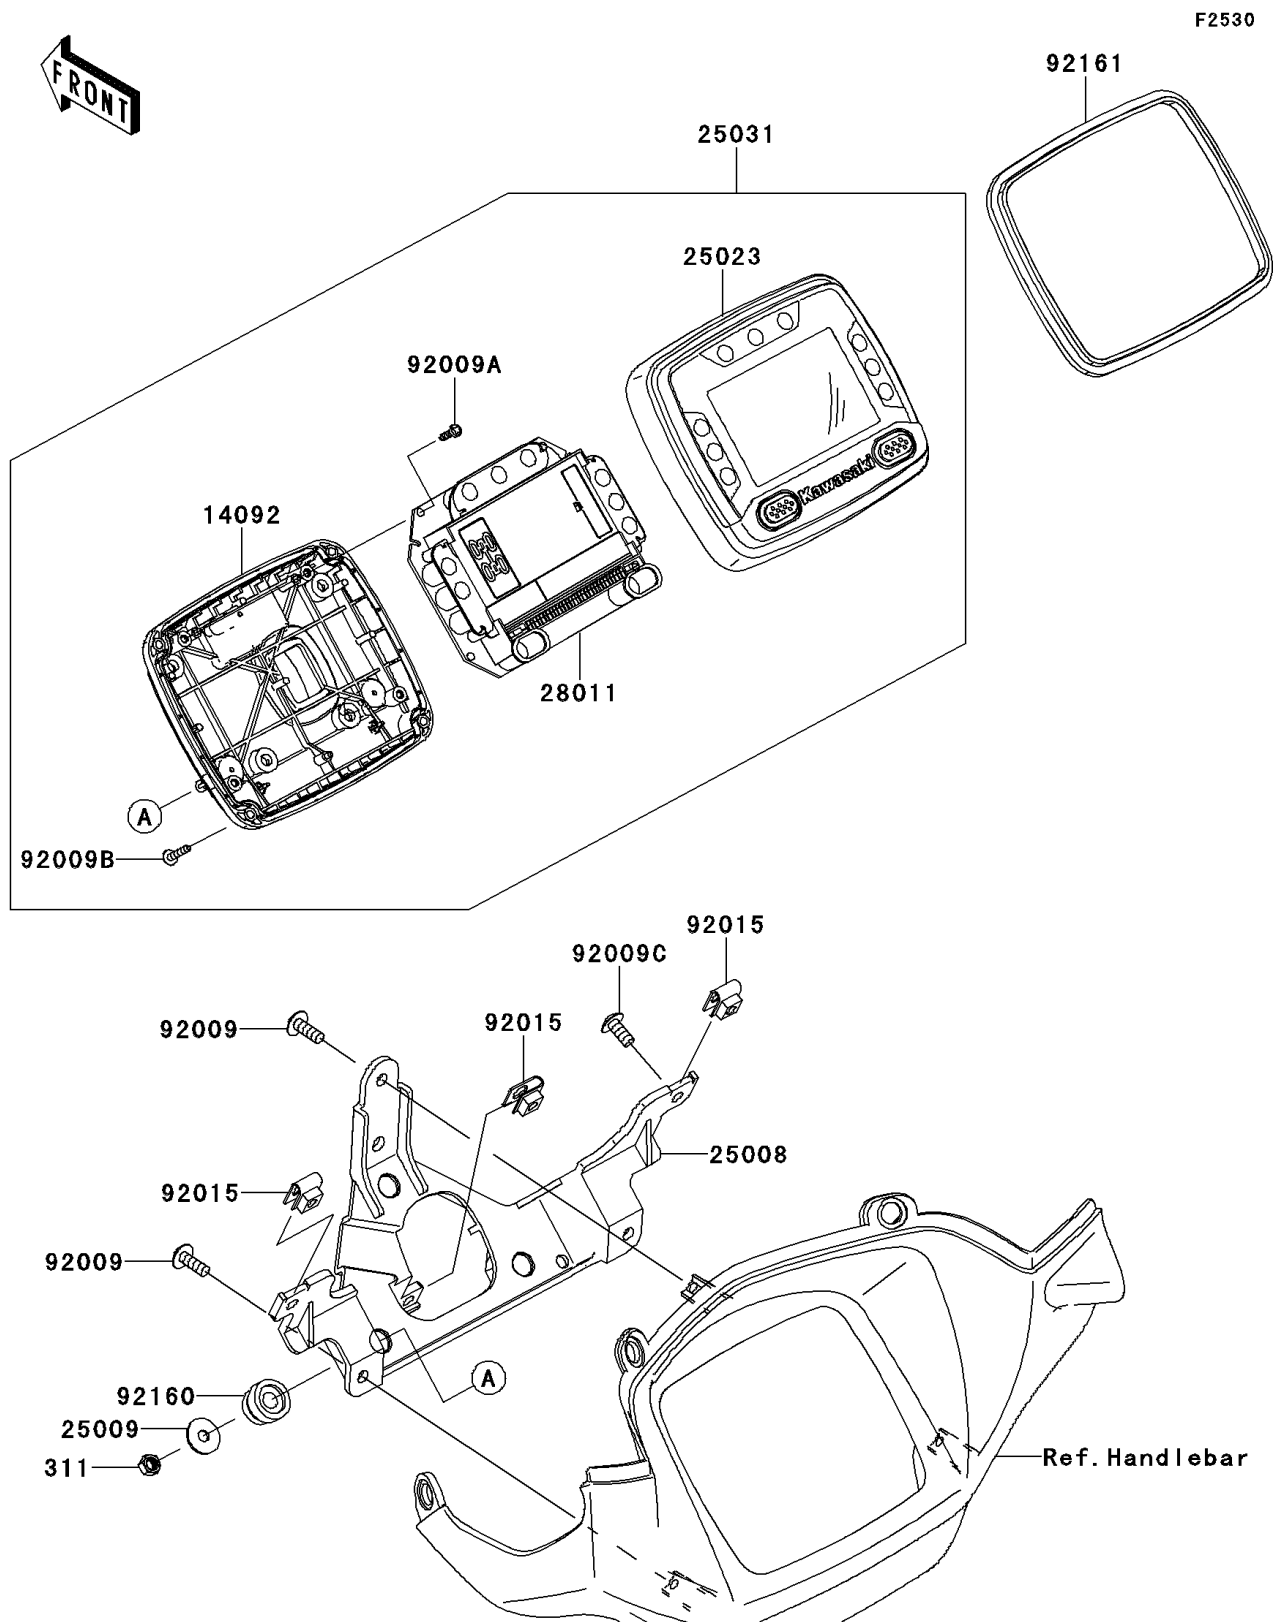

2013 BRUTE FORCE® 750 4x4i EPS

PARTS DIAGRAM

Meter(s)

2013 BRUTE FORCE® 750 4x4i EPS

Kawasaki
Let the Good Times Roll®

PARTS LIST

Meter(s)

ITEM NAME	PART NUMBER	QUANTITY
-----------	-------------	----------
