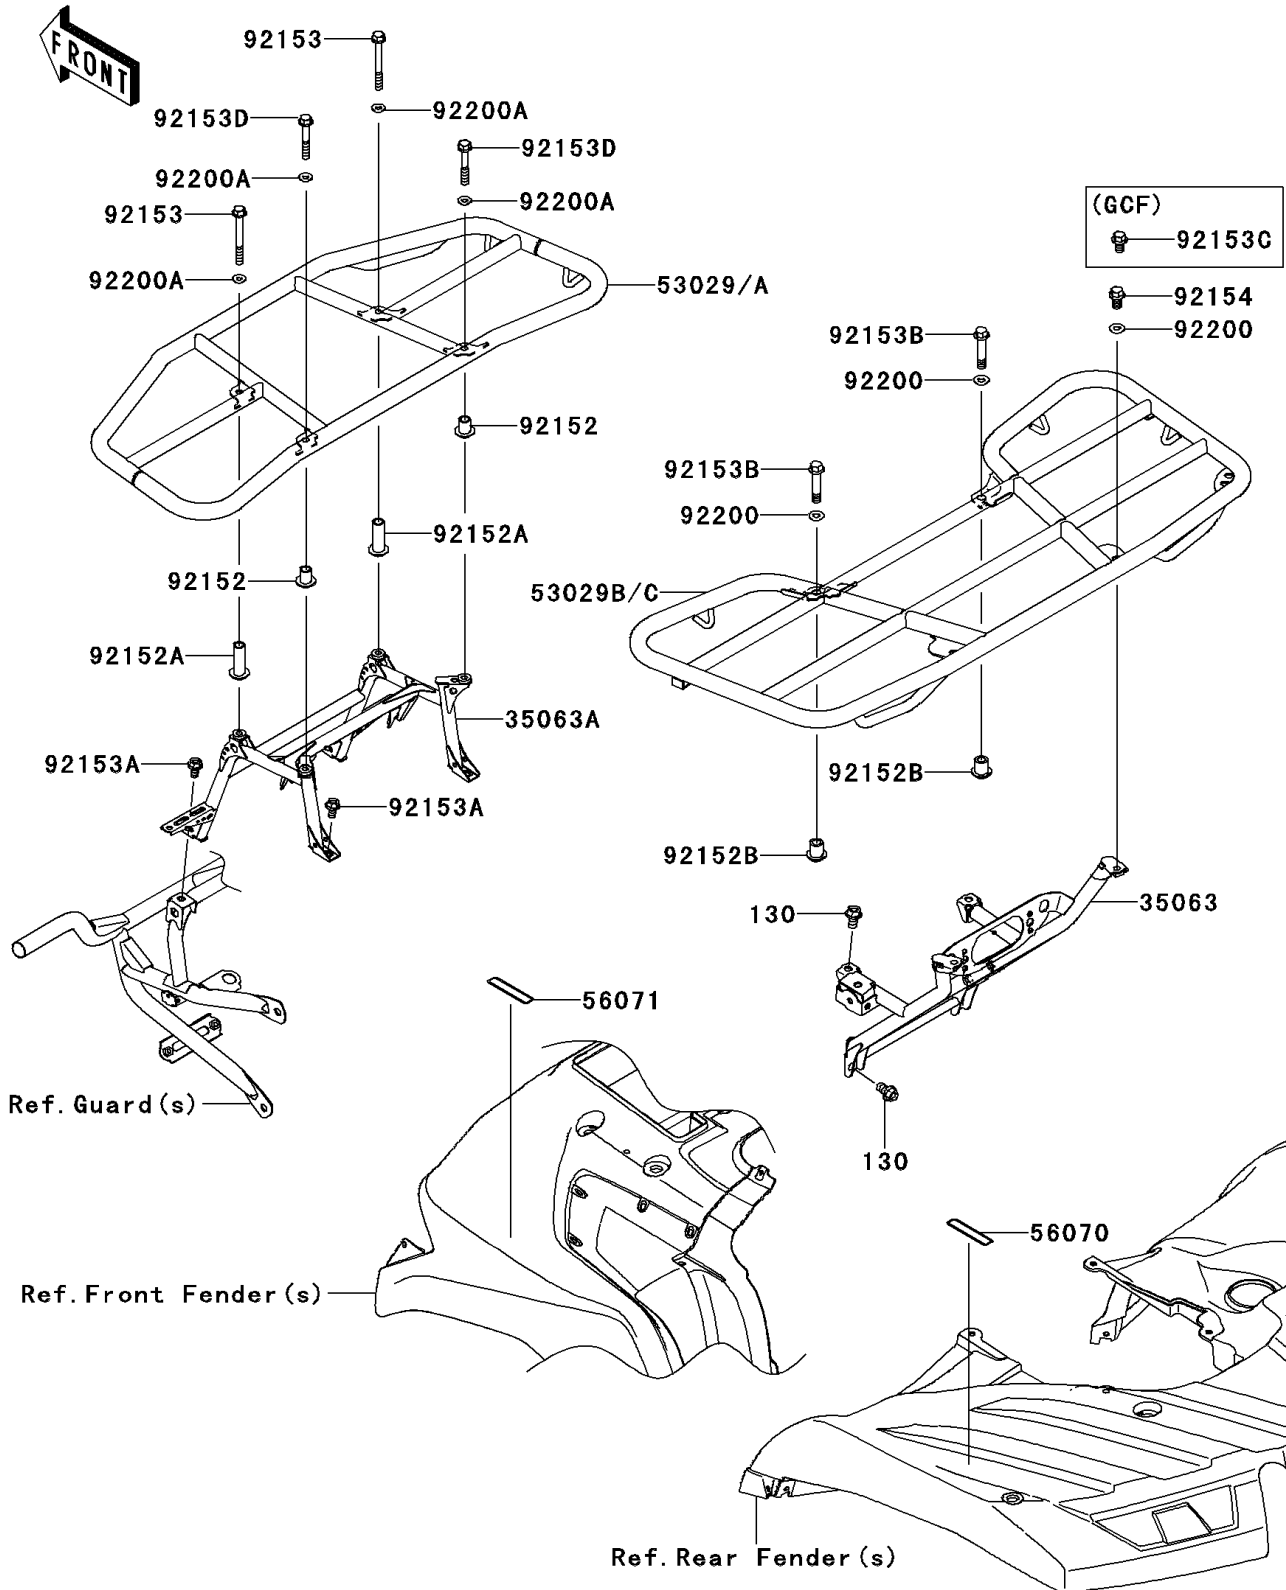

2013 BRUTE FORCE® 750 4x4i EPS

PARTS DIAGRAM

Carrier(s)

F2520

2013 BRUTE FORCE® 750 4x4i EPS

PARTS LIST

Carrier(s)

ITEM NAME	PART NUMBER	QUANTITY
-----------	-------------	----------
