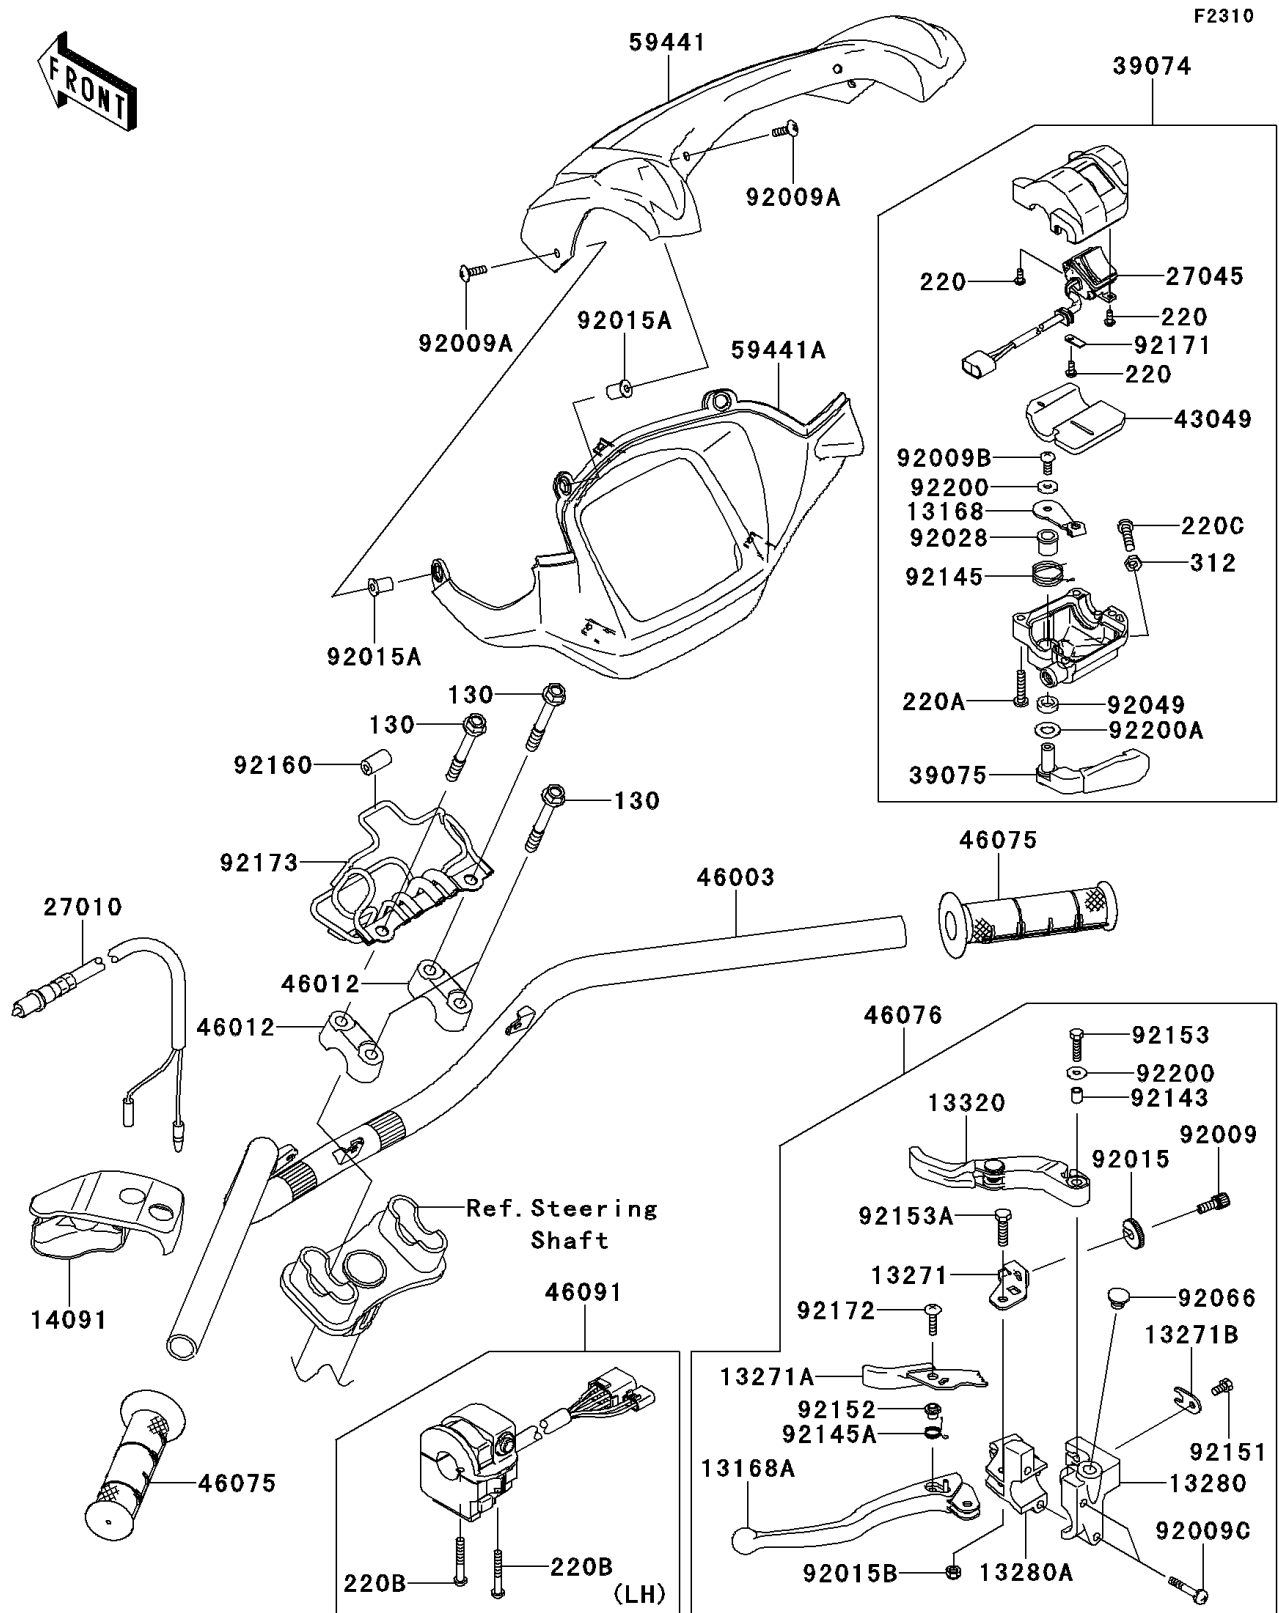

2013 BRUTE FORCE® 750 4x4i EPS

PARTS DIAGRAM

Handlebar

2013 BRUTE FORCE® 750 4x4i EPS

PARTS LIST

Handlebar

ITEM NAME	PART NUMBER	QUANTITY
-----------	-------------	----------
