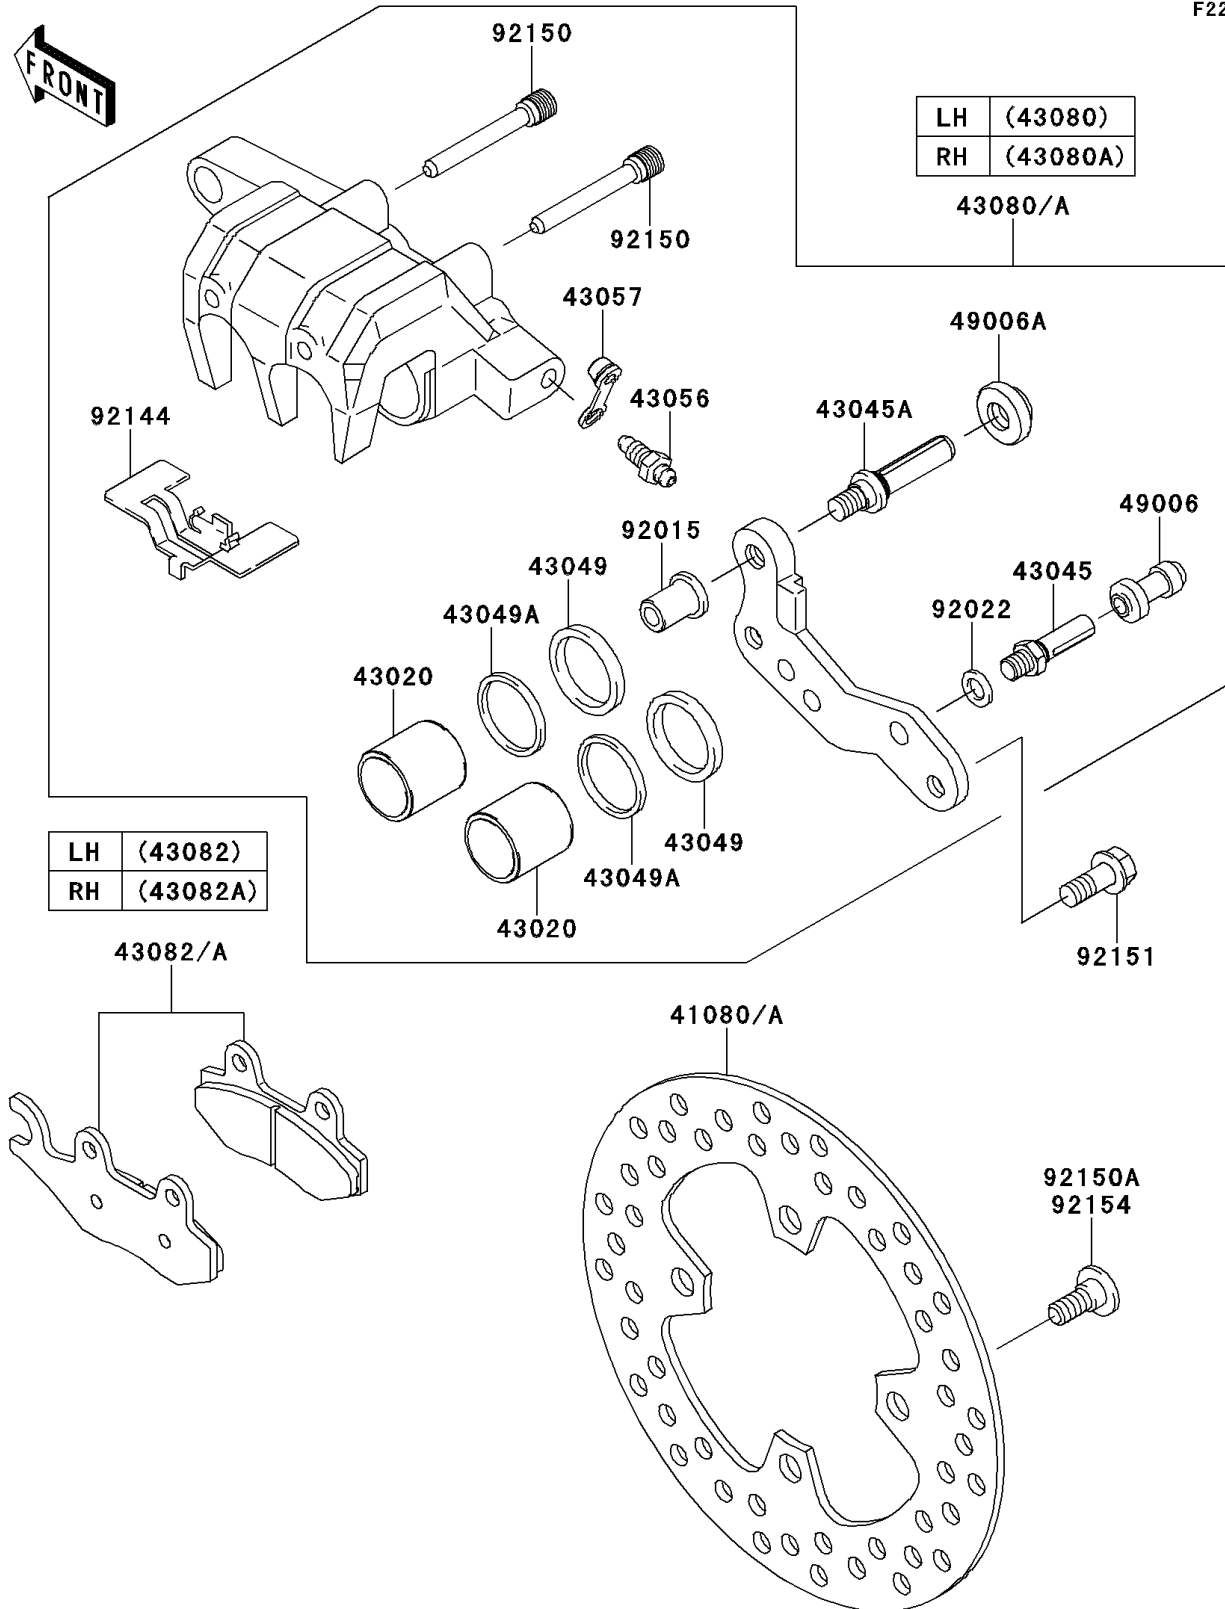

2013 BRUTE FORCE® 750 4x4i EPS

PARTS DIAGRAM

Front Brake

F2292

2013 BRUTE FORCE® 750 4x4i EPS

PARTS LIST

Front Brake

ITEM NAME	PART NUMBER	QUANTITY
-----------	-------------	----------
