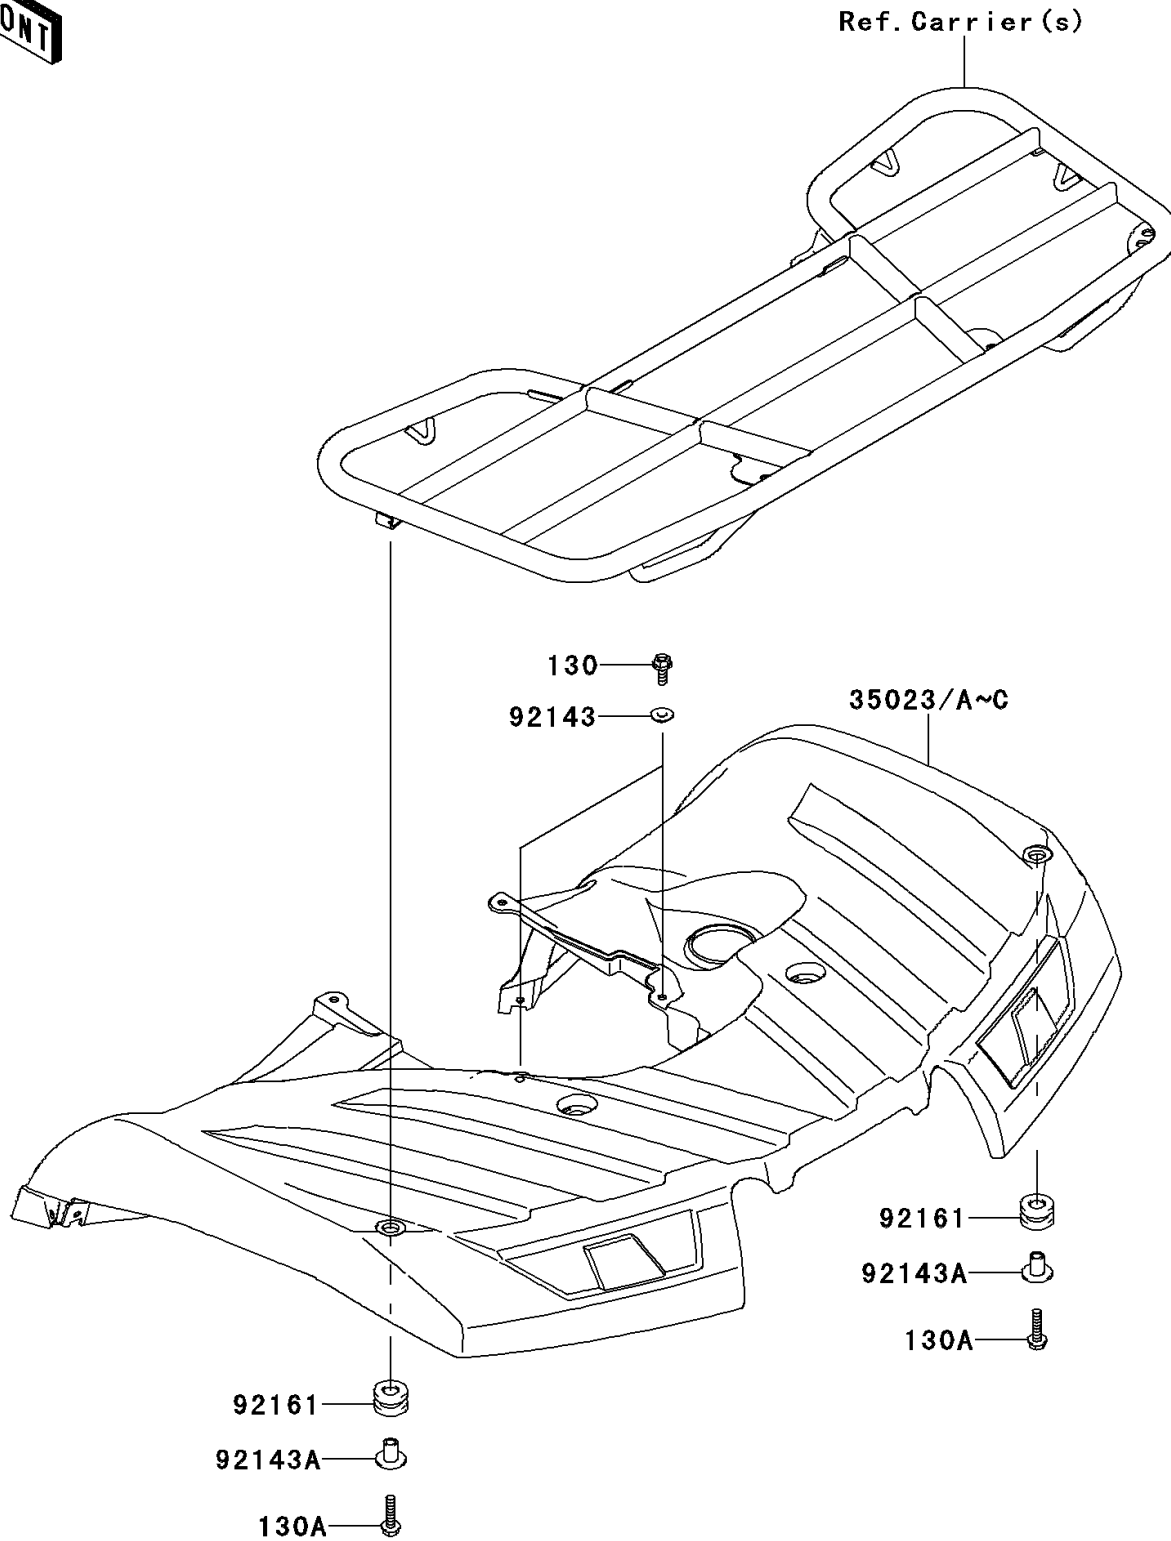

2013 BRUTE FORCE® 750 4x4i EPS

PARTS DIAGRAM

Rear Fender(s)

F2172

2013 BRUTE FORCE® 750 4x4i EPS

PARTS LIST

Rear Fender(s)

ITEM NAME	PART NUMBER	QUANTITY
-----------	-------------	----------
